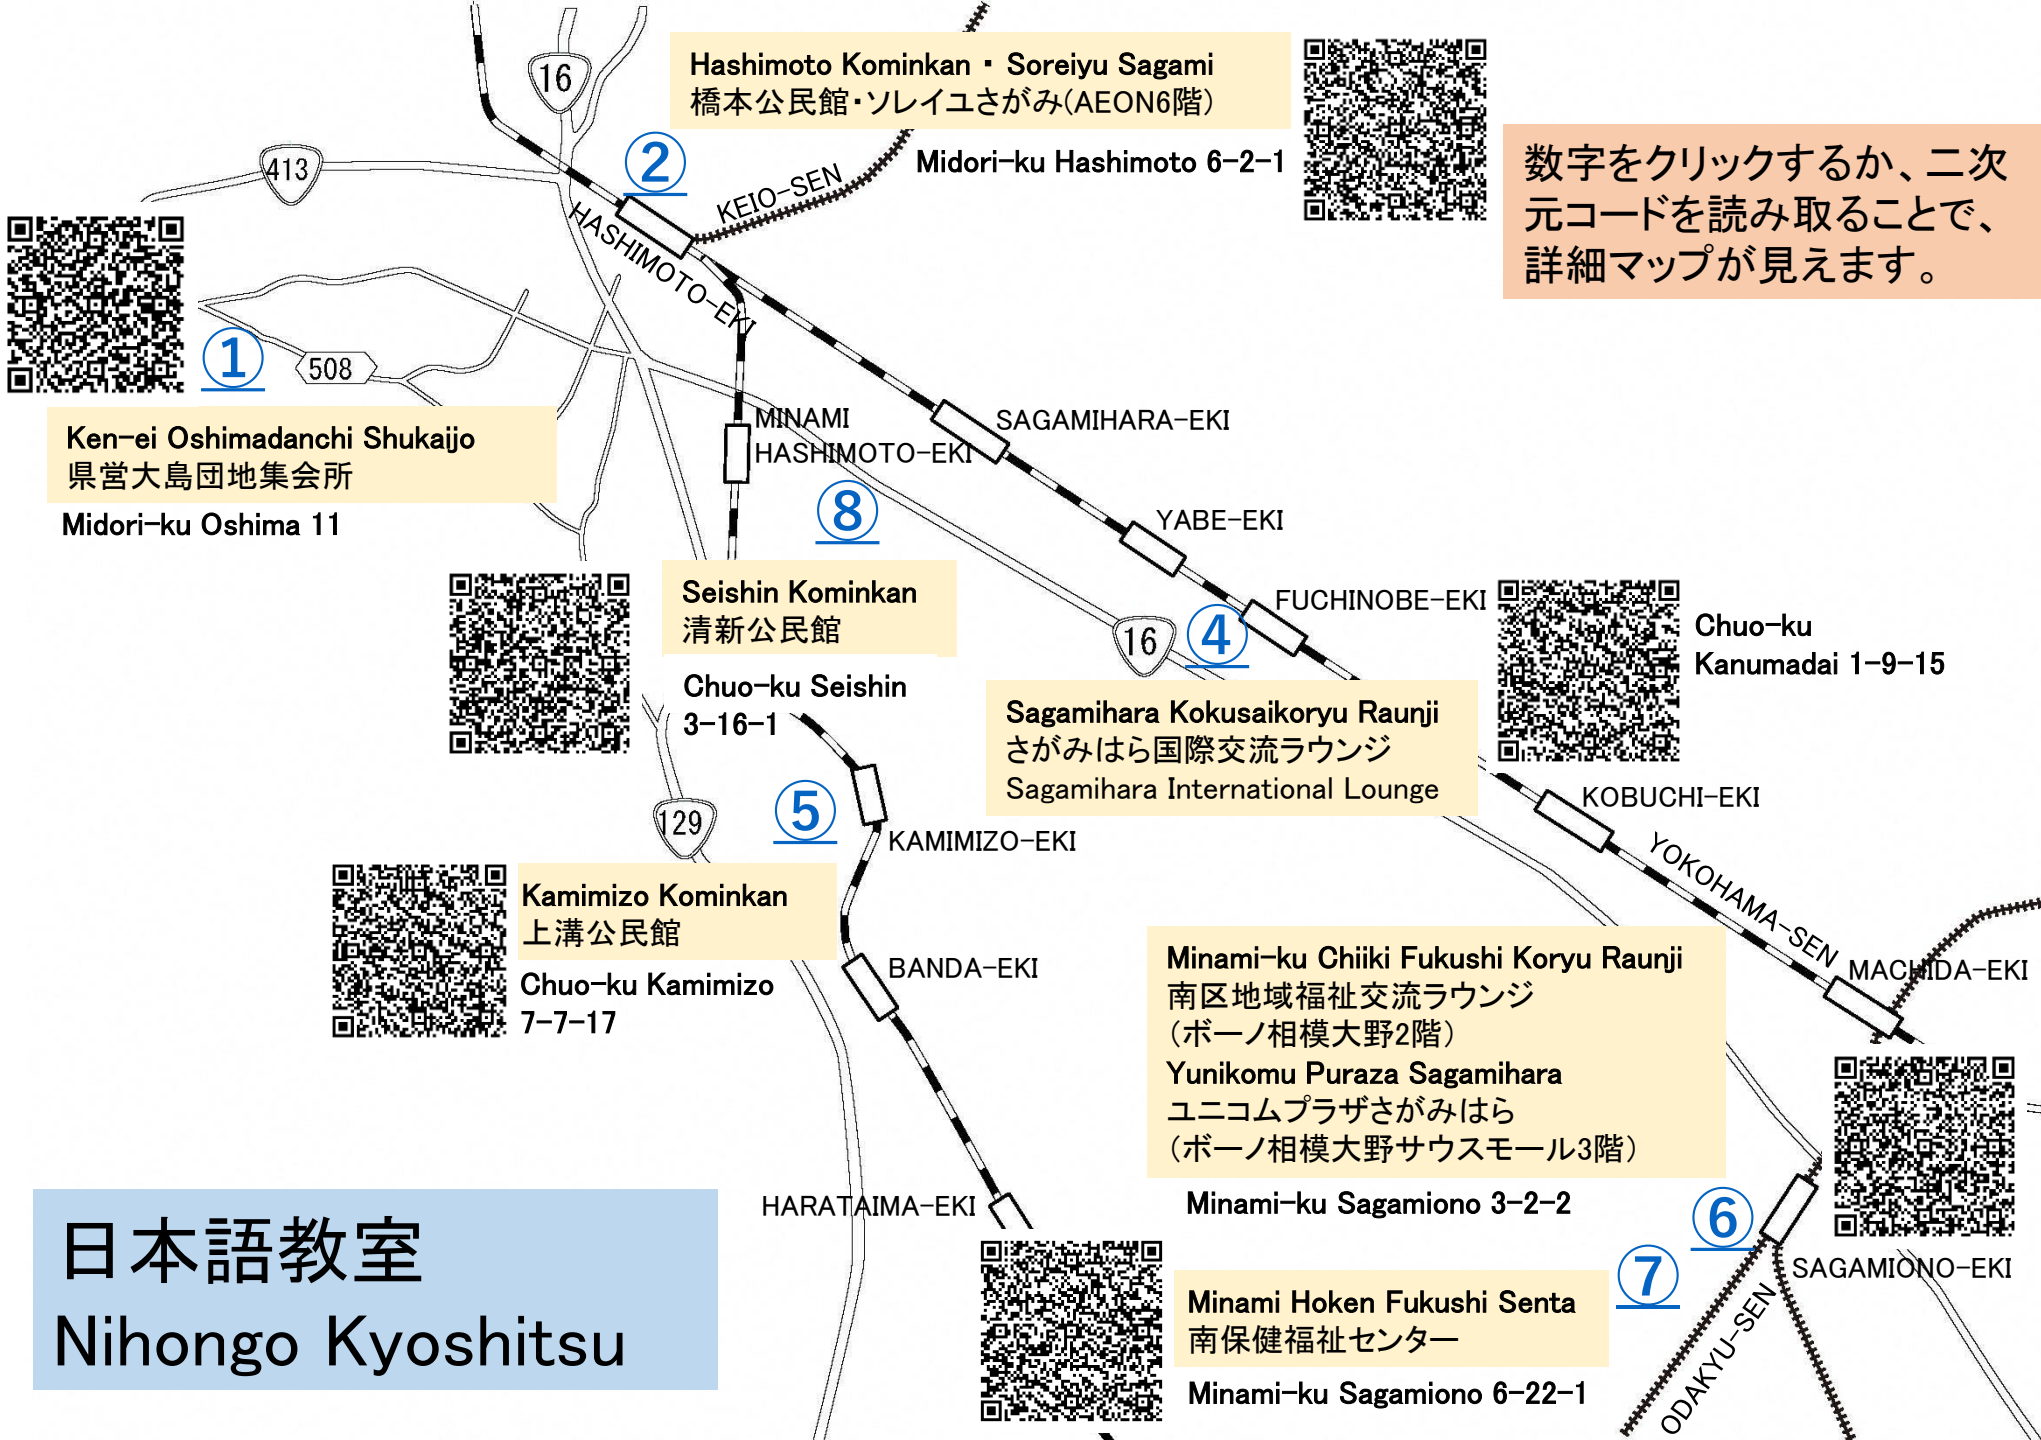

スペイン語 2023.6.1

Para mayor información :

•Salón Internacional de Sagamihara

(TEL)042-750-4150 o en los teléfonos de cada grupo

Día	Lugar	Nº	Horario	Nivel	Grupo	Contacto	Condición de las clases
Lunes	Salón Internacional de Sagamihara	4	14:00~15:45	Curso de introducción~preparación para el examen	Teniwohano-kai	Yokota 090-9330-5625	Se están dando las clases,Online
Martes	Salón Internacional de Sagamihara	4	18:30~20:00	Curso de introducción~ intermedio	Kotonoha	Matsuda 042-755-6940	Se están dando las clases
Miércoles	Salón Internacional de Sagamihara	4	10:30~12:00	Curso de Introducción~ intermedio	Kotonoha	Moritomo 042-755-5048	Se están dando las clases
	Salón Internacional de Sagamihara	4	18:00~19:45	Curso de Introducción~preparación para examen	Teniwohano-kai	Yokota 090-9330-5625	Se están dando las clases,Online
	Kamimizo Kouminkan	5	18:30~20:00	Curso de Introducción ~ intermedio	Japanizu	Shimada 042-761-2894	Se están dando las clases
Jueves	Hashimoto Kouminkan (AEON 6F) Soreiyu Sagami, Sala de seminarios 2 (AEON 6F)	2	10:00~11:30	principiante~ intermedio	Hashimoto Nihongo Kyoushitsu	Gotou 042-762-7696	Se están dando las clases
Viernes	Centro Minami Hoken Fukushi	7	10:00~11:30	Curso de introducción, principiante (Se descansa en agosto)	Nihongono-kai	Suzuki 090-1102-2031	Se están dando las clases
Sábado	Salón Internacional de Sagamihara	4	14:00~16:00	Curso de introducción ~preparación para examen	Teniwohano-kai	Yokota 090-9330-5625	Se están dando las clases,Online
	Minamiku Chiiki Fukushi Kouryu Lounge (Bono Sagamiono 2do piso) Unicom Plaza Sagamihara (Bono Sagamiono South Mall 3er piso)	6	19:00~20:30	Curso de introducción ~ intermedio	Nihongono-kai	Yoshimura 042-742-3254	Se están dando las clases en el salón de estudio

Hashimoto Kominkan・Soreiyu Sagami
橋本公民館・ソレイユさがみ(AEON6階)

Midori-ku Hashimoto 6-2-1

数字をクリックするか、二次
元コードを読み取ることで、
詳細マップが見えます。

Ken-ei Oshimadanchi Shukaijo
県営大島団地集会所

Midori-ku Oshima 11

Seishin Kominkan
清新公民館

Chuo-ku Seishin
3-16-1