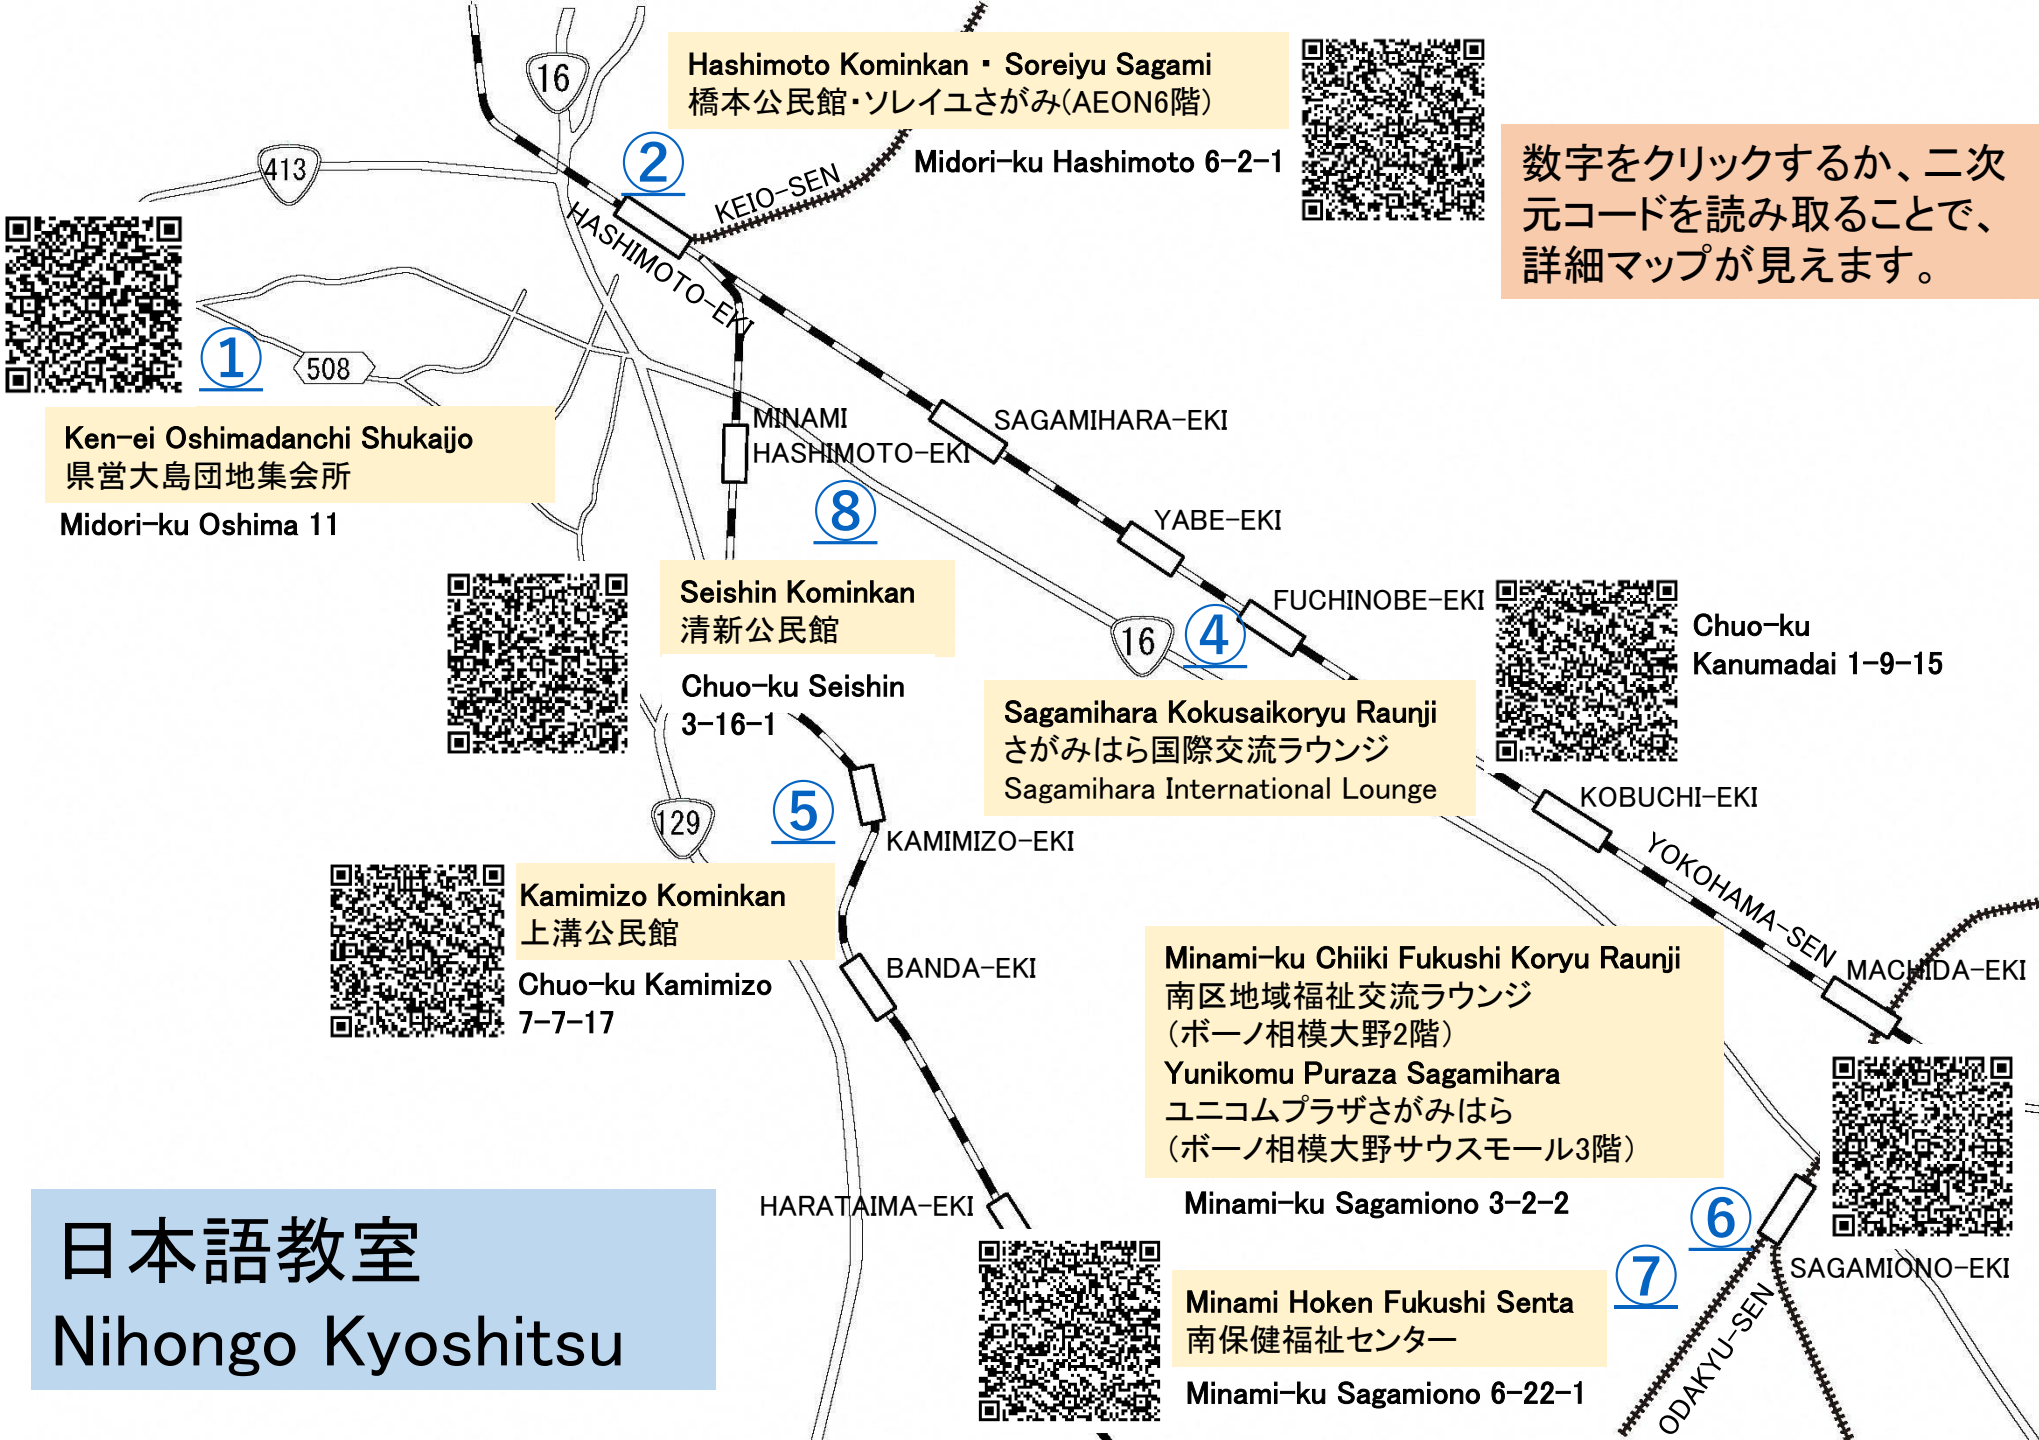

Hashimoto Kominkan・Soreiyu Sagami
橋本公民館・ソレイユさがみ(AEON6階)

Midori-ku Hashimoto 6-2-1

数字をクリックするか、二次元コードを読み取ることで、詳細マップが見えます。

Ken-ei Oshimadanchi Shukaijo
県営大島団地集会所

Midori-ku Oshima 11

Seishin Kominkan
清新公民館

Chuo-ku Seishin
3-16-1