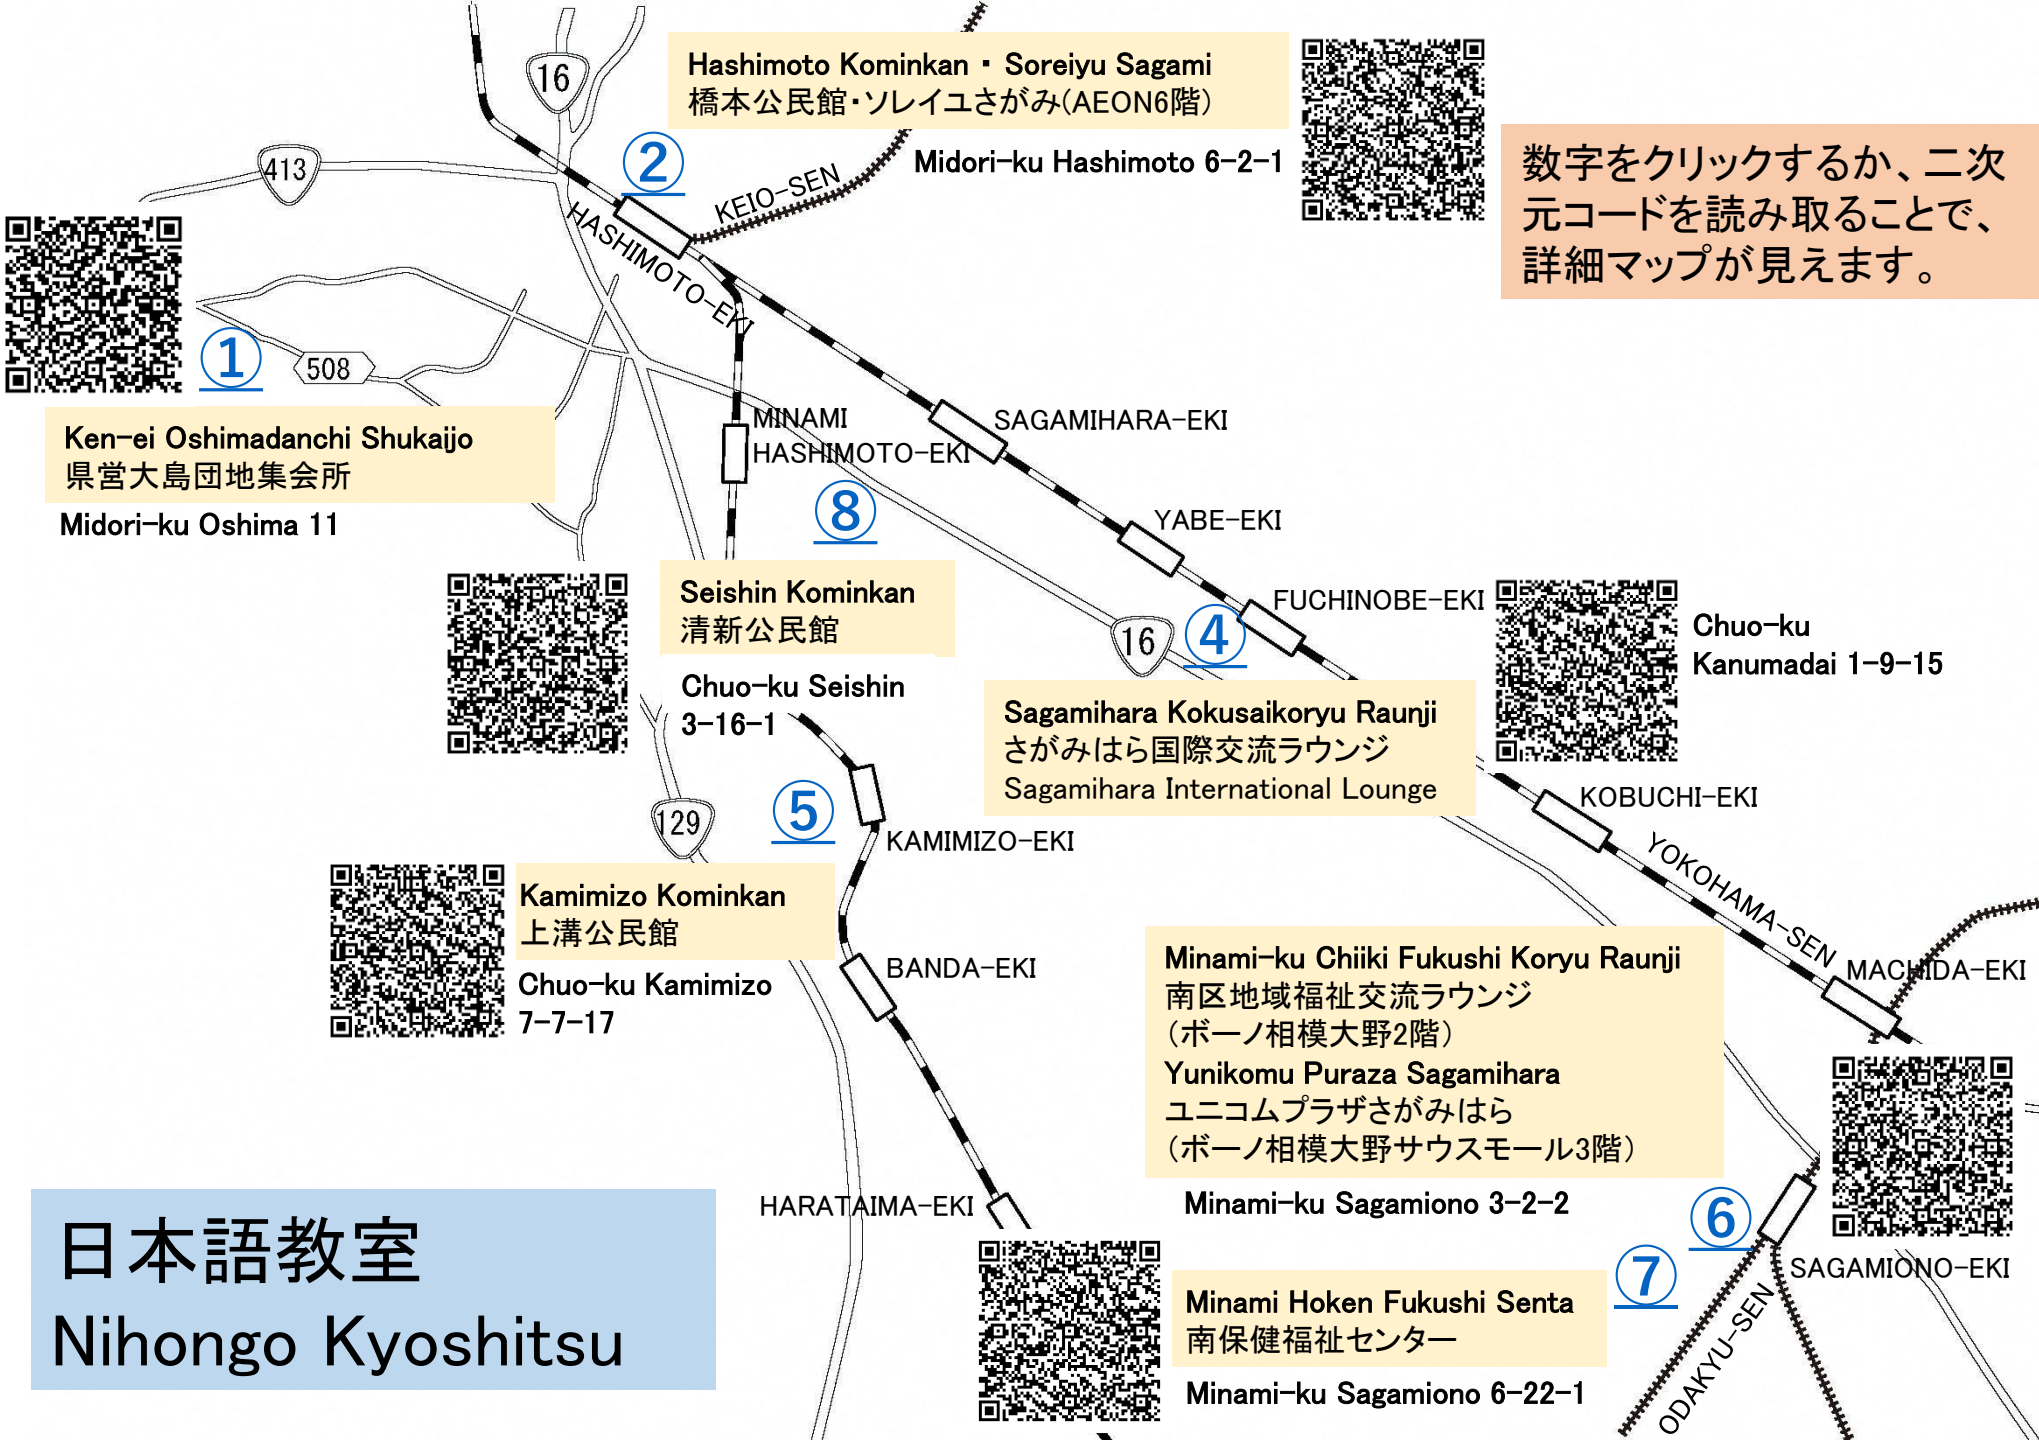

일본어를 배워 보시지 않겠습니까?
 자원봉사 단체가 일본어 교실을 개최하고 있습니다.
 누구든지 참가할 수 있습니다. *교재비 등 소액의 비용이 발생하는 경우가 있습니다.
 ※ 휴강중인 교실이 있습니다. 사전에 전화로 문의후, 참가 바랍니다.

*문의처
 사가미하라 국제교류 라운지
042-750-4150
 또는, 이하 각 교실로 문의 바랍니다.

요일	장소	지도번호	시간	특징	주최단체	문의처	활동 상황
월	사가미하라 국제교류 라운지	4	오후2시~3시45분	입문~일본어검정시험레벨	테니오하노 카이	Yokota 090-9330-5625	활동중, 온라인
화	사가미하라 국제교류 라운지	4	오후6시30분~8시	입문~중급	고토노하	Matsuda 042-755-6940	활동중
수	사가미하라 국제교류 라운지	4	오전10시30분~12시	입문~중급	고토노하	Moritomo 042-755-5048	활동중
	사가미하라 국제교류 라운지	4	오후6시~7시45분	입문~일본어검정시험 레벨	테니오하노 카이	Yokota 090-9330-5625	활동중, 온라인
	가미미조 공민관	5	오후6시30분~8시	입문~중급	재패니즈	Shimada 042-761-2894	활동중
목	하시모토 공민관(이온6층), 솔레이유사가미 세미나룸2 (이온6층)	2	오전10시~11시30분	초급~중급	하시모토 일본어교실	Gotou 042-762-7696	활동중
금	미나미 보건복지센터	7	오전10시~11시30분	입문, 초급(8월 휴강)	니혼고노 카이	Suzuki 090-1102-2031	활동중
토	사가미하라 국제교류 라운지	4	오후2시~4시	입문~검정시험 레벨	테니오하노 카이	Yokota 090-9330-5625	활동중, 온라인
	미나미구 지역 복지교류 라운지 (보노사가미오노2층) 유니코무 프라자 (보노사가미오노 사우스몰3층)	6	오후7시~8시30분	입문~중급	니혼고노 카이	Yoshimura 042-742-3254	활동중 자세한것은 담당자에 연락바랍니다.

어린이를 위한 학습 교실

초등학생~중학생을 대상으로한 학습교실이 있습니다.

요일	장소	지도번호	시간	대상	주최단체	문의처	활동 상황
월,화,수	사가미하라 국제교류 라운지	4	오후6시~7시45분	외국 국적의 초등학생, 중학	사가미하라시	Tsunoda 090-2303-0381	활동중
월	세이신 공민관 ※공휴일·4째주월요일 제외	8	오후4시30분~6시	외국 국적의 초등학생,중학생	S.I.C(사가미하라 인터내 셔널 클래스)	Shishido 090-4226-7172	활동중
목	오시마단지 집회소	1	오후7시~9시	외국 국적의 초등학생, 중학생	오시마 학습 교실	Yoshida 042-784-6914	활동중

(사가미하라 국제교류 라운지)

Hashimoto Kominkan・Soreiyu Sagami
橋本公民館・ソレイユさがみ(AEON6階)

Midori-ku Hashimoto 6-2-1

数字をクリックするか、二次元コードを読み取ることで、詳細マップが見えます。

Ken-ei Oshimadanchi Shukaijo
県営大島団地集会所
Midori-ku Oshima 11

Seishin Kominkan
清新公民館