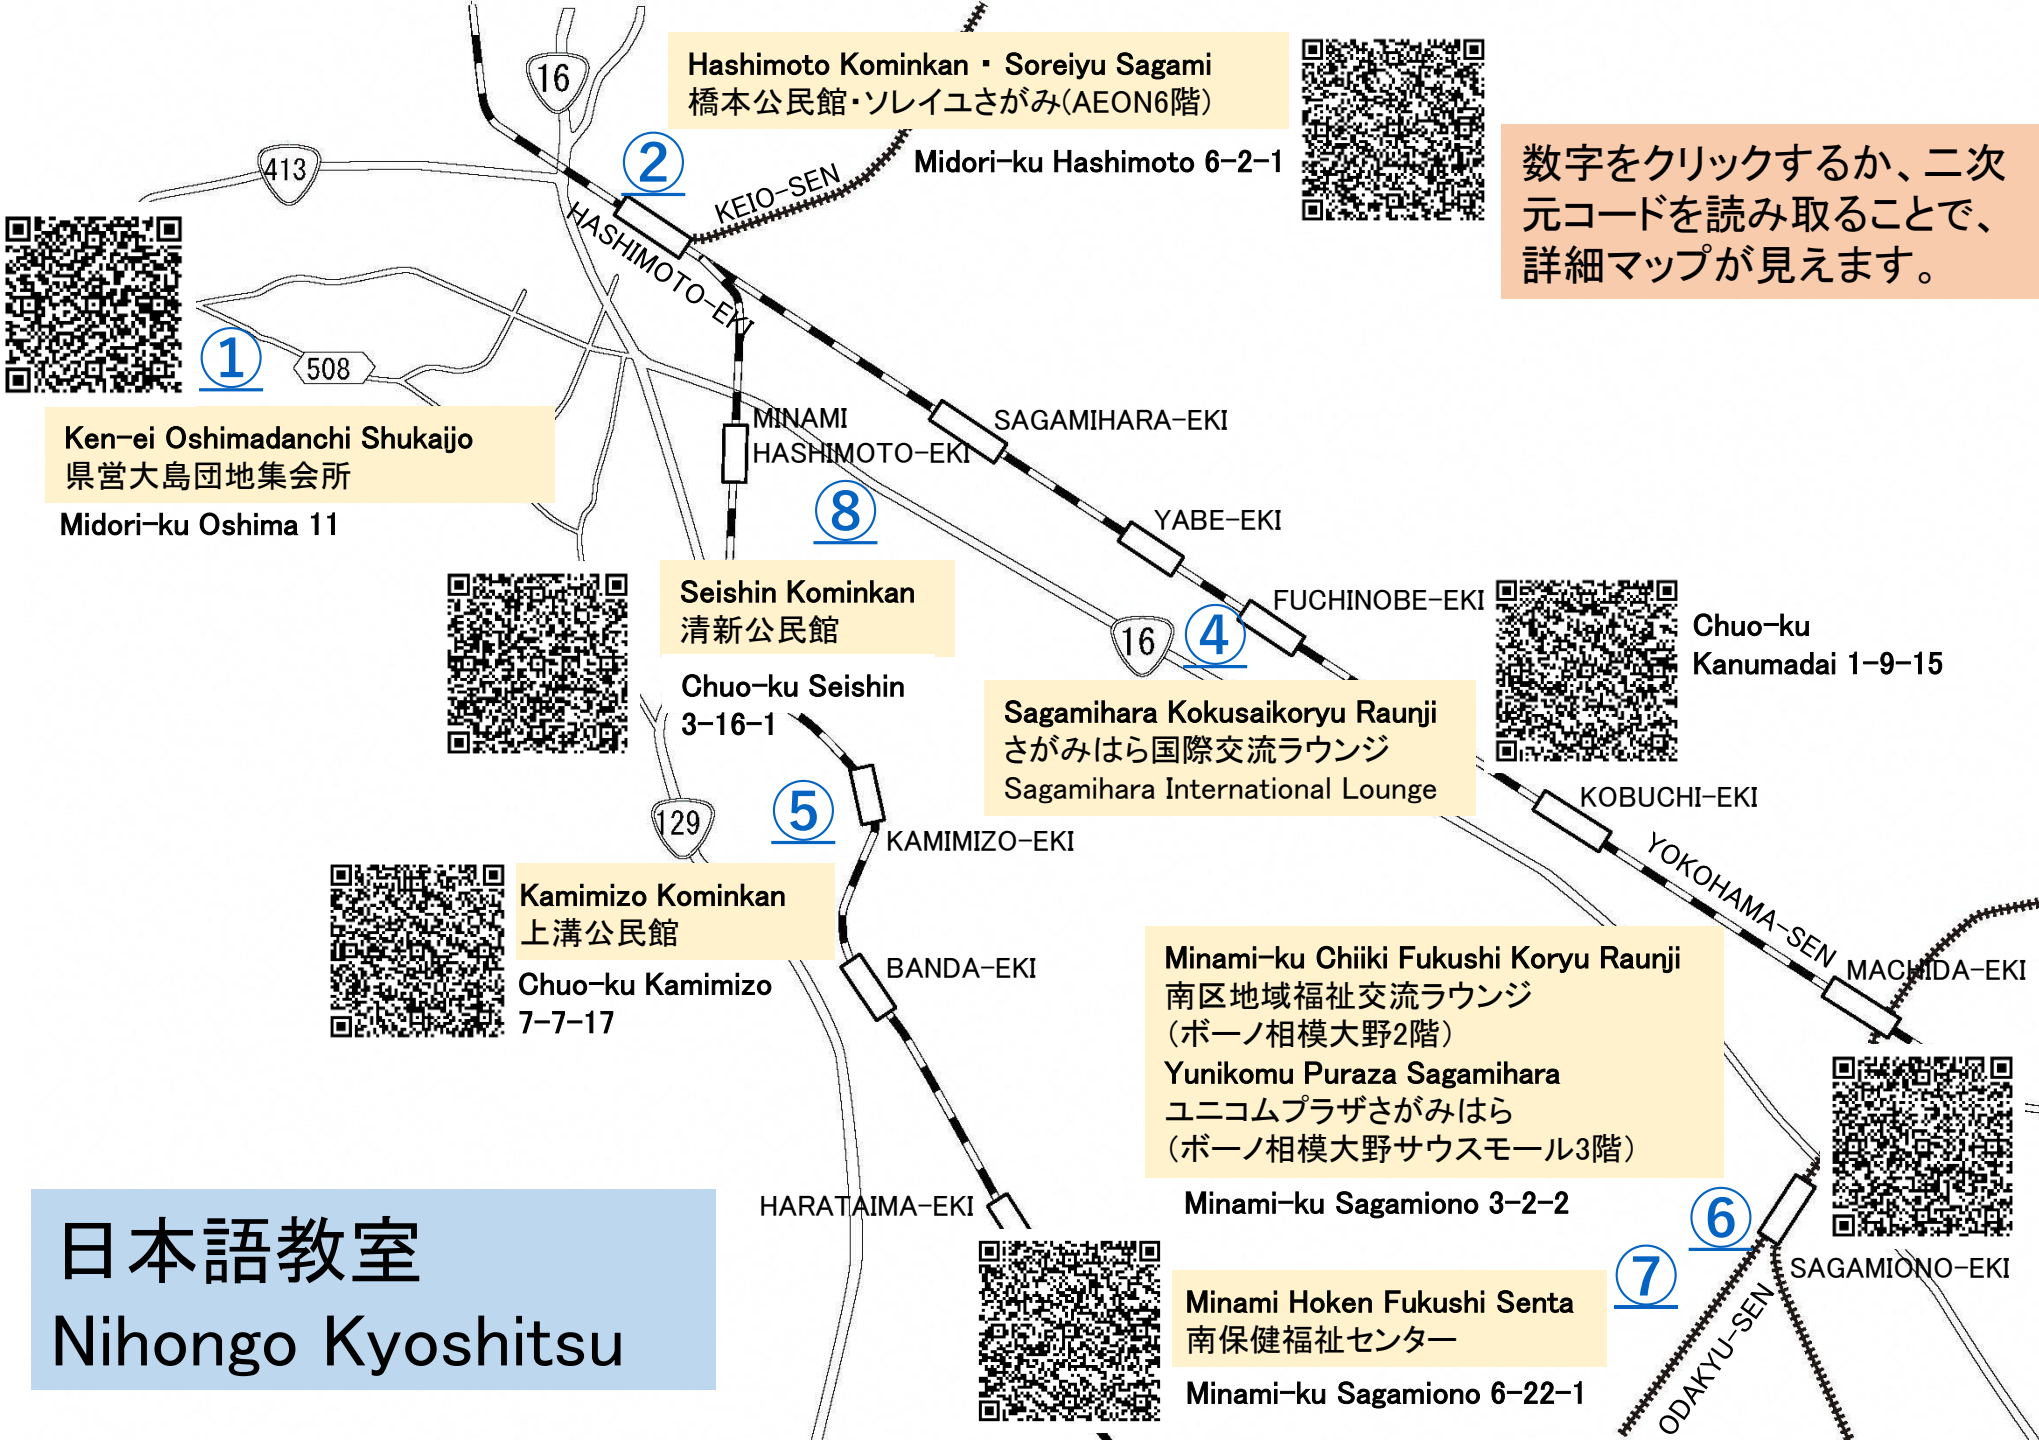

Hashimoto Kominkan・Soreiyu Sagami
橋本公民館・ソレイユさがみ(AEON6階)

Midori-ku Hashimoto 6-2-1

数字をクリックするか、二次元コードを読み取ることで、詳細マップが見えます。

Ken-ei Oshimadanchi Shukaijo
県営大島団地集会所
Midori-ku Oshima 11

Seishin Kominkan
清新公民館

Chuo-ku Seishin
3-16-1