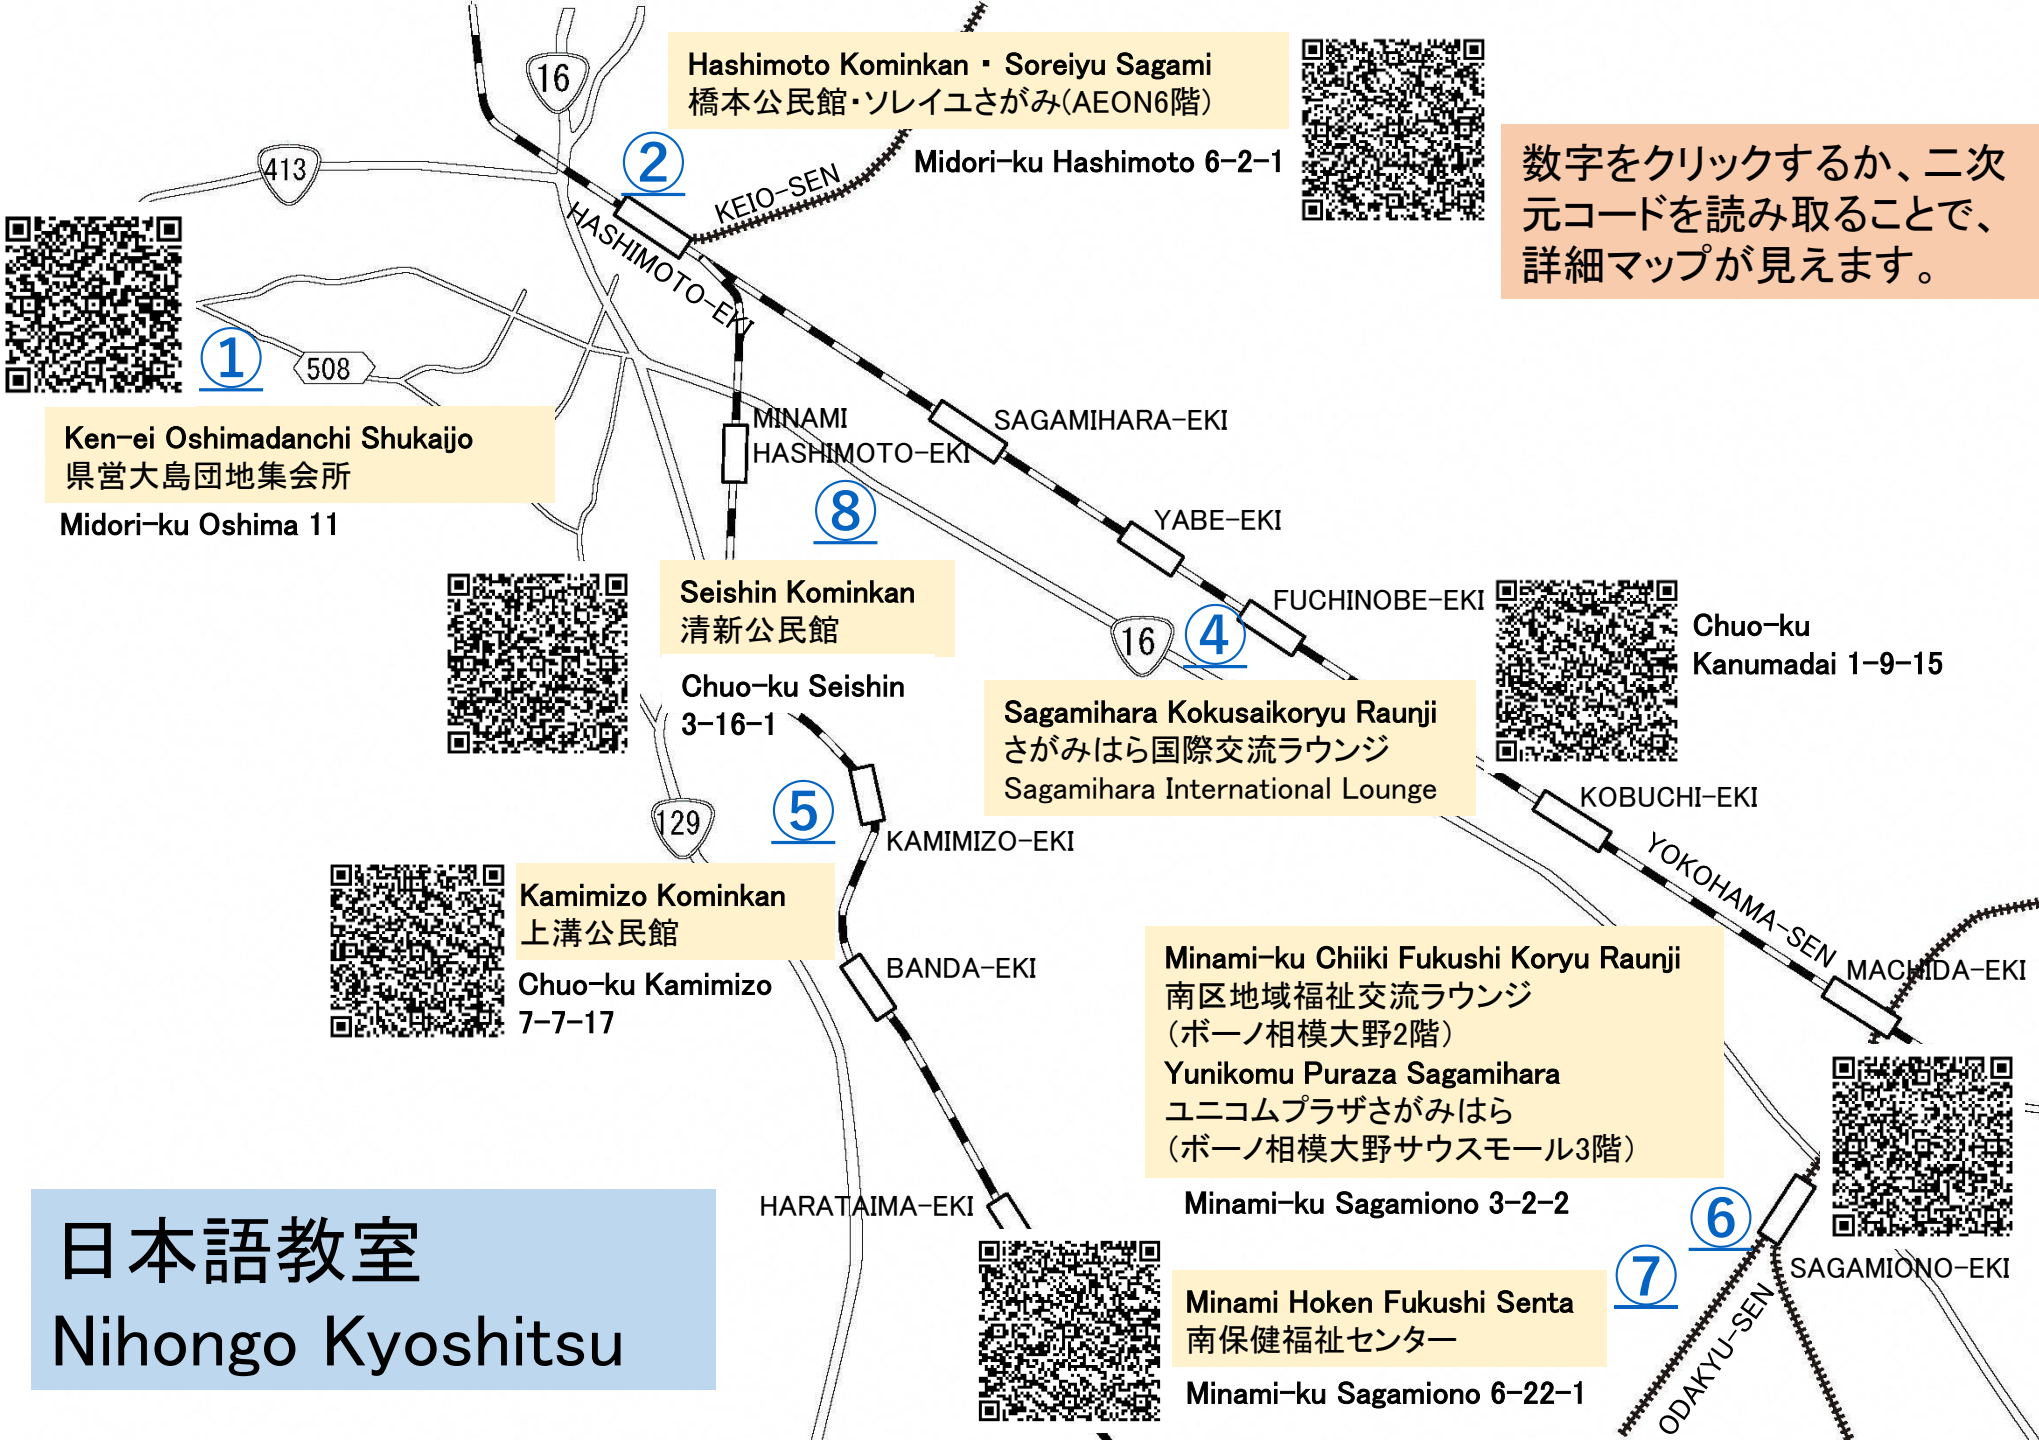

Hashimoto Kominkan・Soreiyu Sagami
橋本公民館・ソレイユさがみ(AEON6階)

Midori-ku Hashimoto 6-2-1

数字をクリックするか、二次元コードを読み取ることで、詳細マップが見えます。

Ken-ei Oshimadanchi Shukaijo
県営大島団地集会所
Midori-ku Oshima 11

Seishin Kominkan
清新公民館

Chuo-ku Seishin
3-16-1

Sagamihara Kokuaisakoryu Raunji
さがみはら国際交流ラウンジ
Sagamihara International Lounge

Chuo-ku
Kanumadai 1-9-15

Kamimizo Kominkan
上溝公民館

Chuo-ku Kamimizo
7-7-17

Minami-ku Chiiki Fukushi Koryu Raunji
南区地域福祉交流ラウンジ
(ポーノ相模大野2階)

Yunikomu Puraza Sagamihara
ユニコムプラザさがみはら
(ポーノ相模大野サウスモール3階)

Minami-ku Sagamiono 3-2-2

Chuo-ku
Kanumadai 1-9-15

日本語教室
Nihongo Kyoshitsu

Minami Hoken Fukushi Senta
南保健福祉センター

Minami-ku Sagamiono 6-22-1