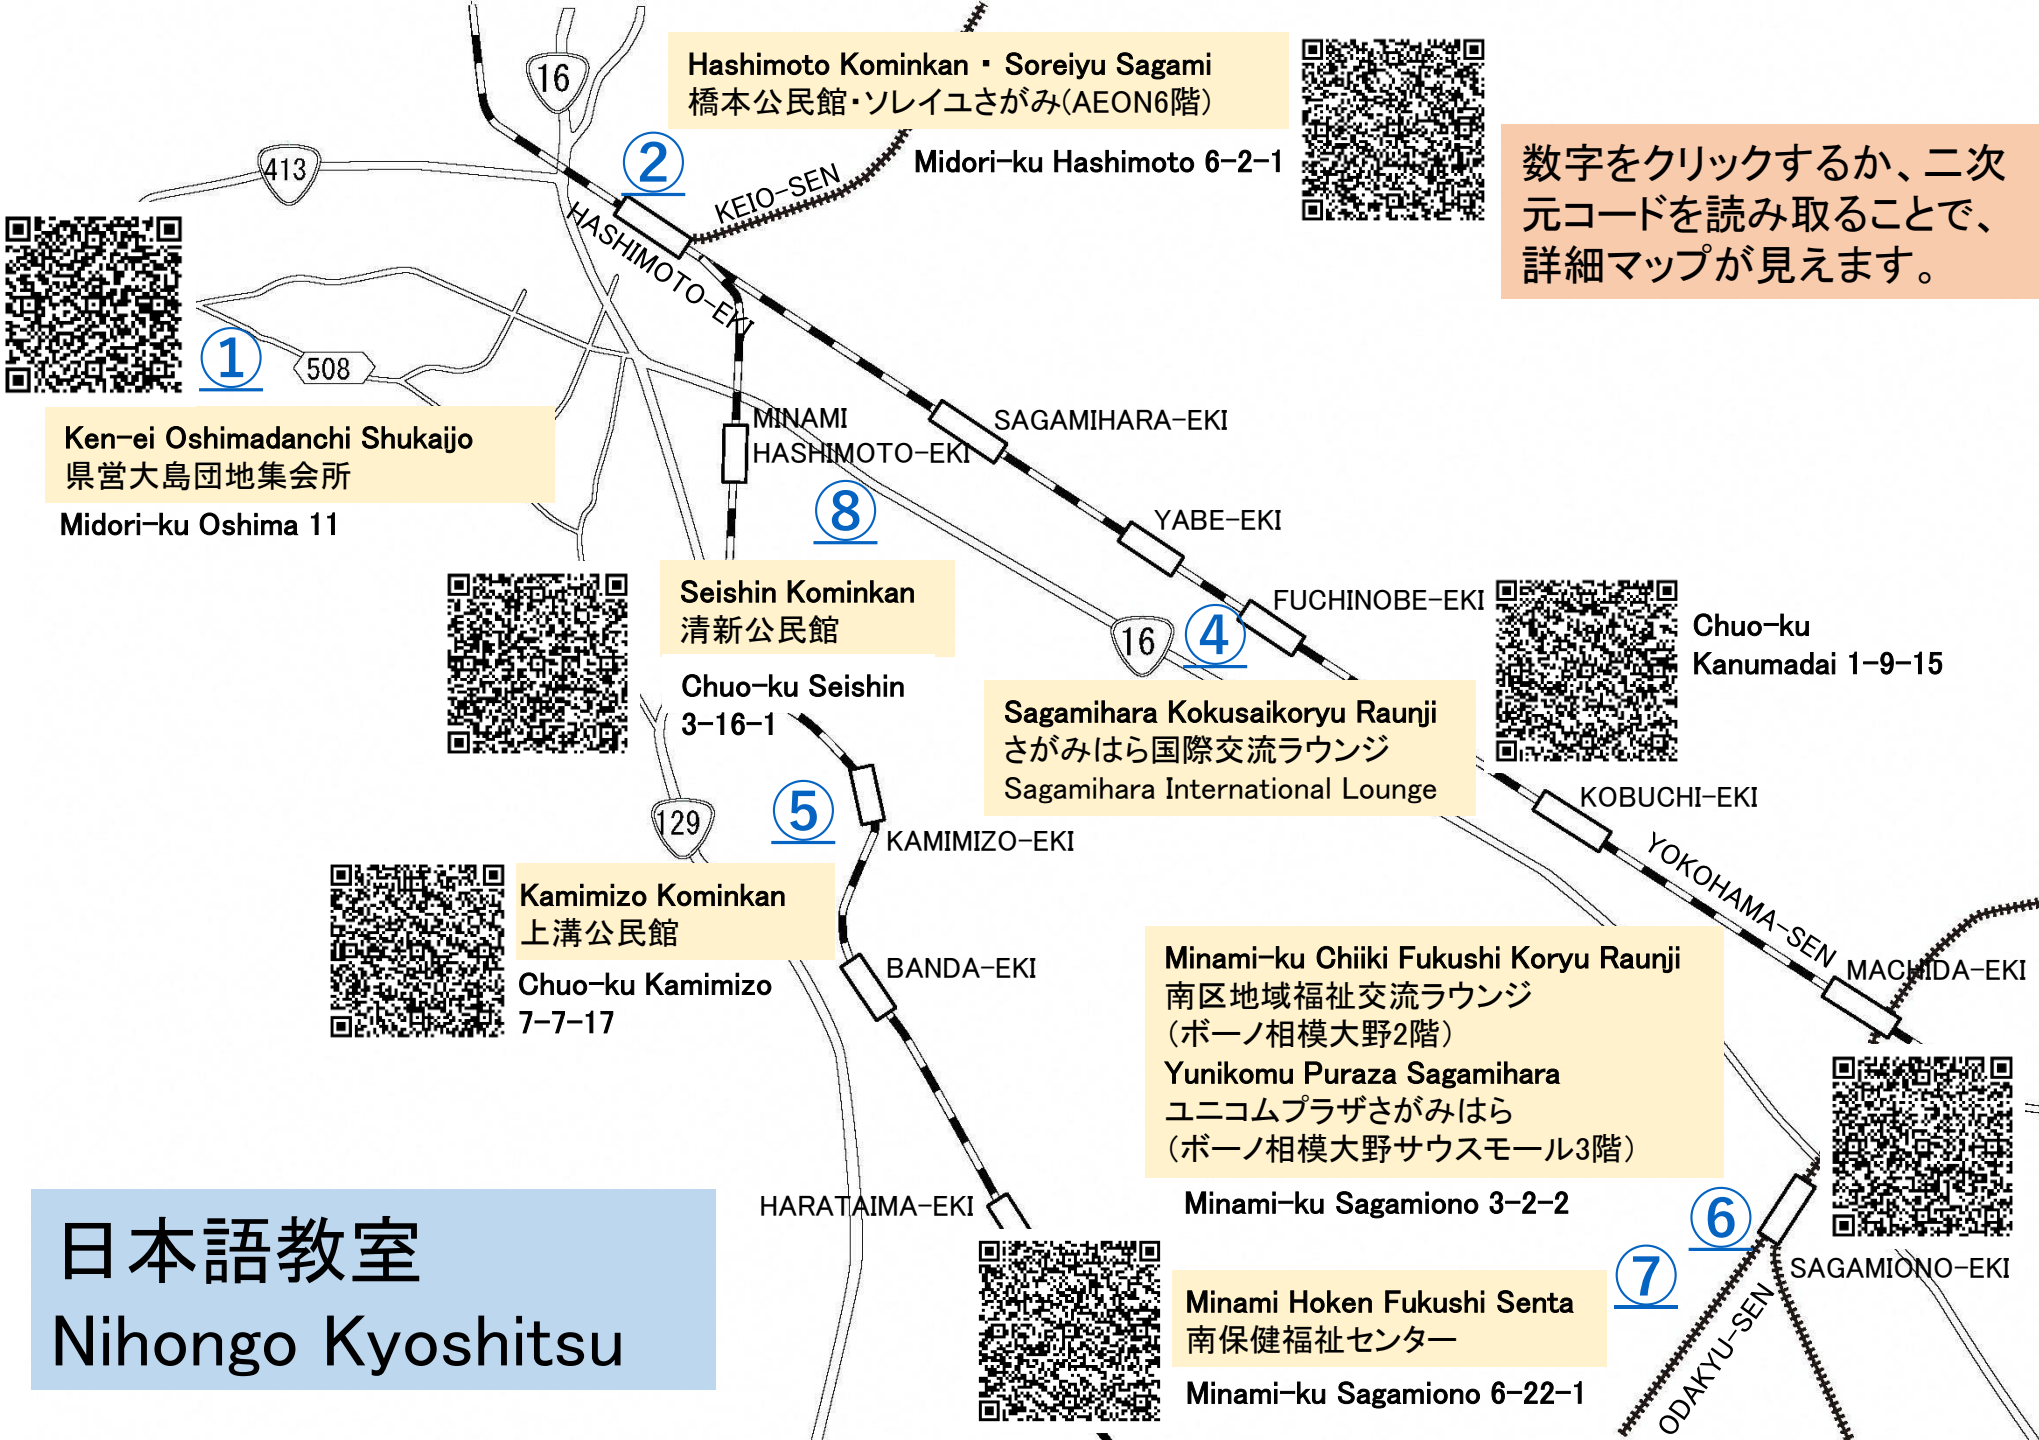

\*Hay clases que están suspendidas. Antes de participar, primero reconfirme la información actual llamando por teléfono\*

スペイン語 2024.1.29

Para mayor información :

•Salón Internacional de Sagamihara

(TEL) 042-750-4150 o en los teléfonos de cada grupo

数字をクリックするか、二次元コードを読み取ることで、詳細マップが見えます。

Ken-ei Oshimadanchi Shukaijo  
県営大島団地集会所  
Midori-ku Oshima 11

Hashimoto Kominkan · Soreiyu Sagami  
橋本公民館・ソレイユさがみ(AEON6階)  
Midori-ku Hashimoto 6-2-1

Seishin Kominkan  
清新公民館  
Chuo-ku Seishin  
3-16-1