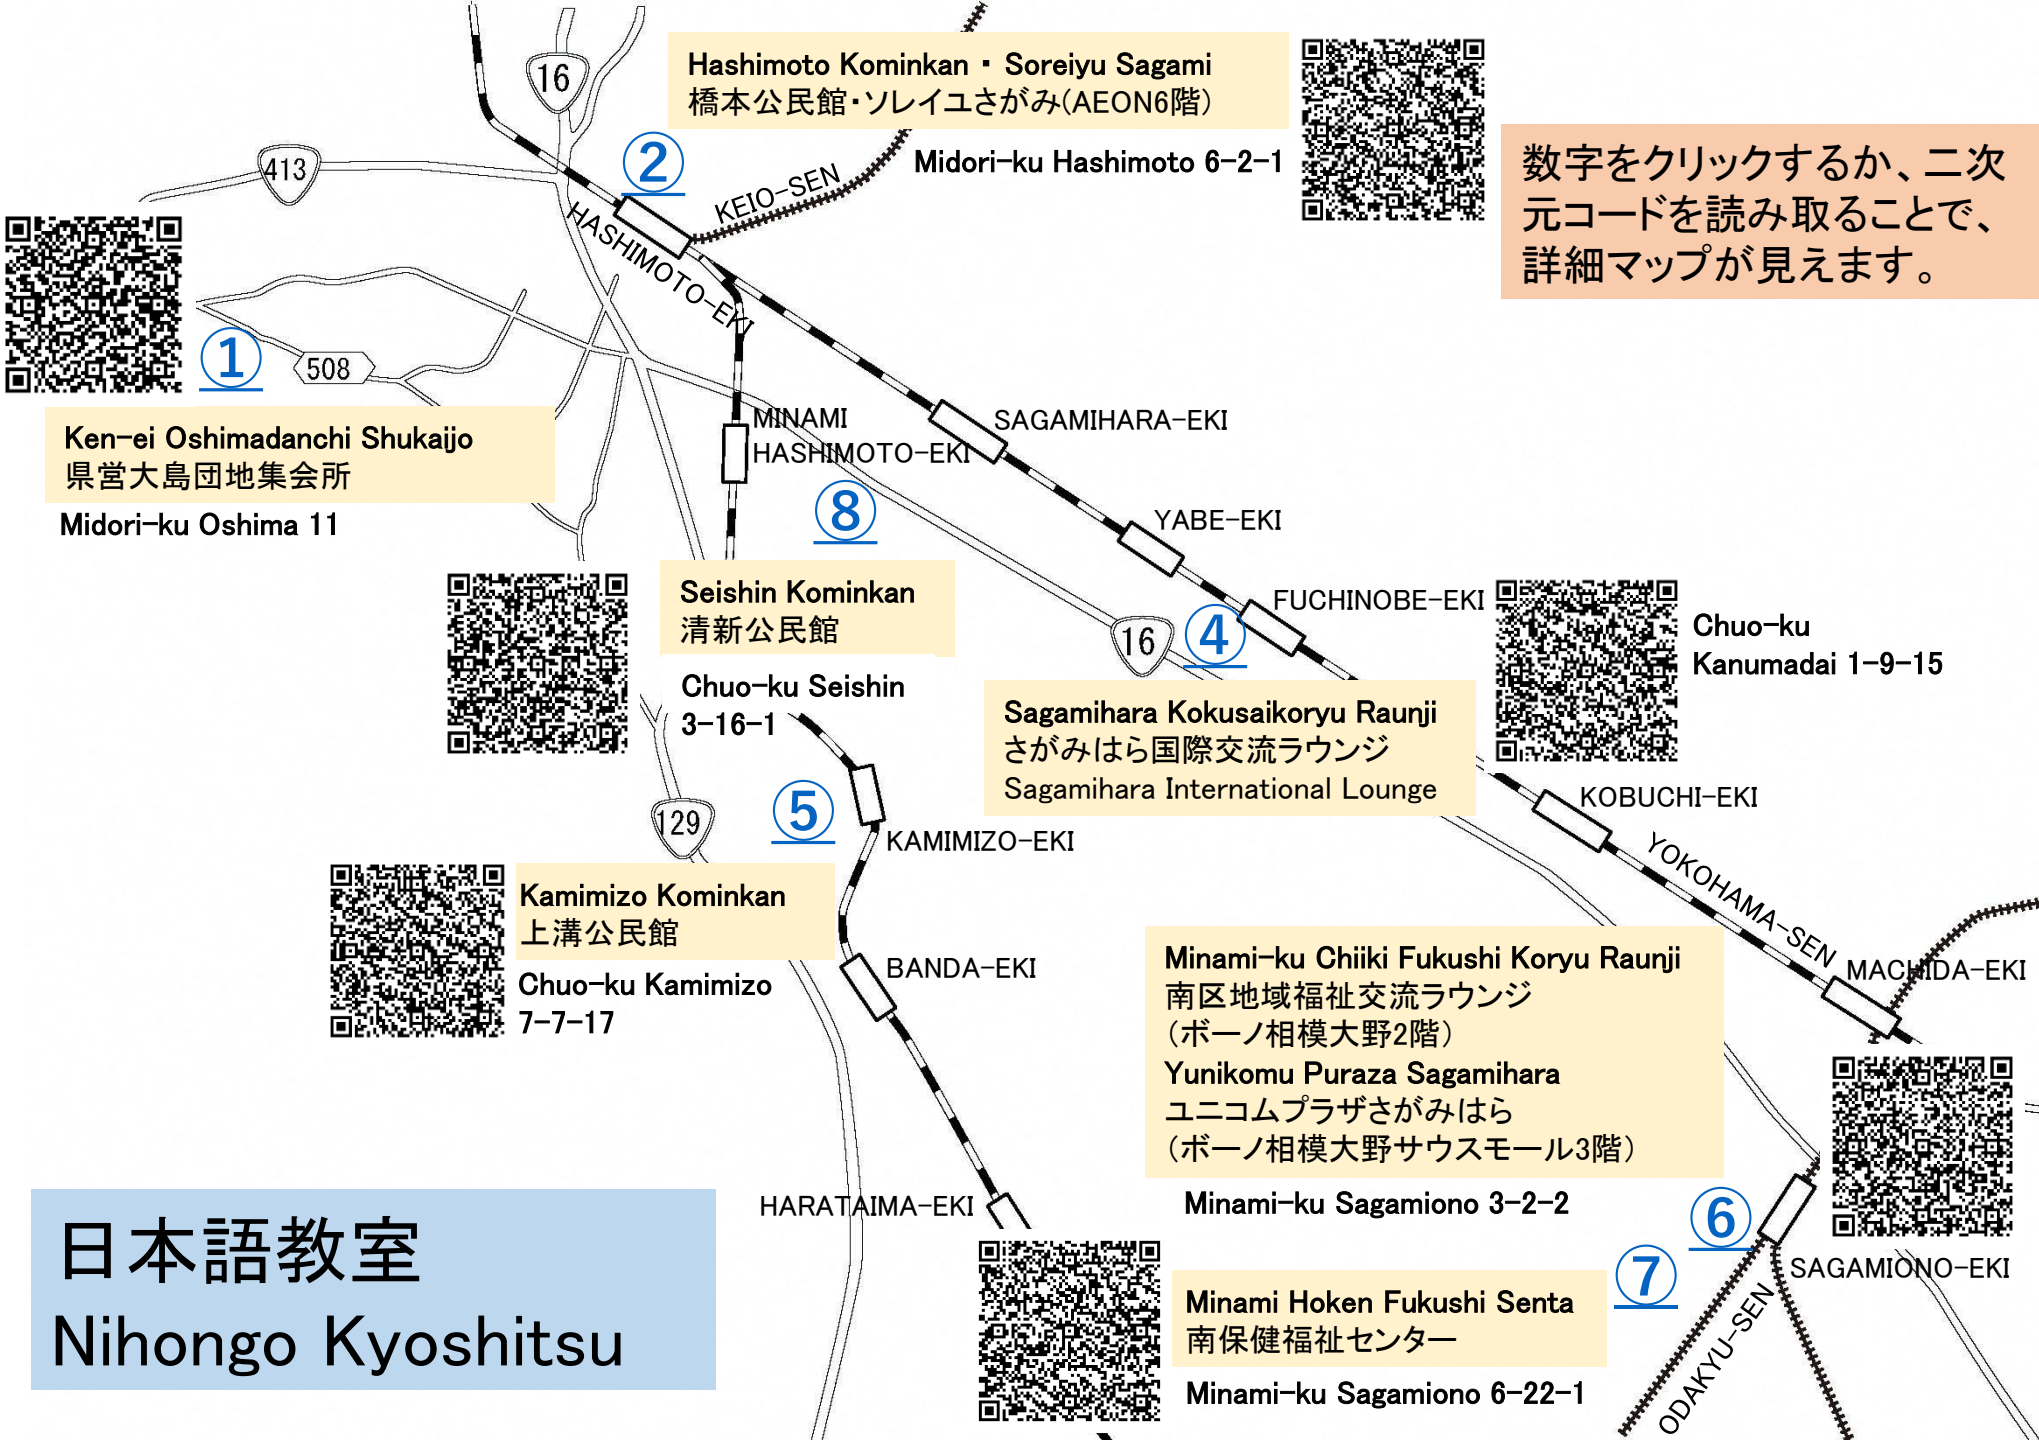

# にほんご べんきょう 日本語を勉強しませんか？

ねん がつ にち げんざい  
2024年1月29日現在

ボランティア団体が日本語教室を開いています。  
どなたでも参加できます。資料代など、少額の費用がかかる場合があります。  
※お休みをしている教室があります。電話で問い合わせのうえ、参加してください。

☆お問い合わせ☆  
さがみはら国際交流ラウンジ(042-750-4150)  
または、下記の各教室まで。

オンライン  
がくしゅうしえん  
学習支援  
うけつけちゆう  
受付中  
↓

曜日	場所	地図番号	時間	レベルまたは対象	主催団体	問い合わせ先	活動状況	
月	さがみはら国際交流ラウンジ	4	午後2時～3時45分	入門～日本語検定受験レベル	てにをはの会	横田 090-9330-5625	活動中	○
火	さがみはら国際交流ラウンジ	4	午後6時30分～8時	入門～中級	ことのは	松田 042-755-6940	活動中	
水	さがみはら国際交流ラウンジ	4	午前10時30分～12時	入門～中級	ことのは	もりとも 守友 042-755-5048	活動中	
	さがみはら国際交流ラウンジ	4	午後6時～7時45分	入門～日本語検定受験レベル	てにをはの会	横田 090-9330-5625	活動中	○
	かみみぞこうみんかん 上溝公民館	5	午後6時30分～8時	入門～中級	じゃぱにーず	嶋田 042-761-2894	活動中	
木	はしもとこうみんかん 橋本公民館(イオン6階)、 ソレイユさがみ セミナールーム2 (イオン6階)	2	午前10時～11時30分	初級～中級	はしもとにほんごきょうしつ	後藤 042-762-7696	活動中	
金	みなみけんふくし 南保健福祉センター	7	午前10時～11時30分	入門、初級(8月休み)	にほんごの会	鈴木 090-1102-2031	活動中	
土	さがみはら国際交流ラウンジ	4	午後2時～4時	入門～日本語検定受験レベル	てにをはの会	横田 090-9330-5625	活動中	○
	みなみくわいふくしこうりゆう 南区地域福祉交流ラウンジ (ポーノ相模大野2階) ユニコムプラザさがみはら (ポーノ相模大野サウスモール3階)	6	午後7時～8時30分	入門～中級	にほんごの会	吉村 042-742-3254	活動中 詳しくは、担当者へ ご連絡ください。	

## 子どものための学習教室

★日本語学習支援ボランティア募集中です。関心のある方は各教室までご連絡ください。

曜日	場所	地図番号	時間	対象	主催団体	問い合わせ先	活動状況
月 火 水	さがみはら国際交流ラウンジ	4	午後6時～7時45分	外国籍の小学生、中学生	さがみはらし 相模原市	つのだ 角田 080-8914-4960	活動中
月※	せいしんこうみんかん 清新公民館 ※祝日・第4月曜日を除く	8	午後4時30分～6時	外国籍の小学生、中学生	S.I.C(さがみはらインターナショナルクラス)	ししど 宍戸 090-4226-7172	活動中
木	おおしまだんちしゅうかいじょ 大島団地集会所	1	午後7時～9時	外国籍の小学生、中学生	おおしまがくしゅうきょうしつ 大島学習教室	よしだ 吉田 042-784-6914	活動中

(さがみはらしがみはら国際交流ラウンジ)

数字をクリックするか、二次元コードを読み取ることで、詳細マップが見えます。

**Ken-ei Oshimadanchi Shukaijo**  
 県営大島団地集会所  
 Midori-ku Oshima 11

**Hashimoto Kominkan · Soreiyu Sagami**  
 橋本公民館・ソレイユさがみ(AEON6階)  
 Midori-ku Hashimoto 6-2-1