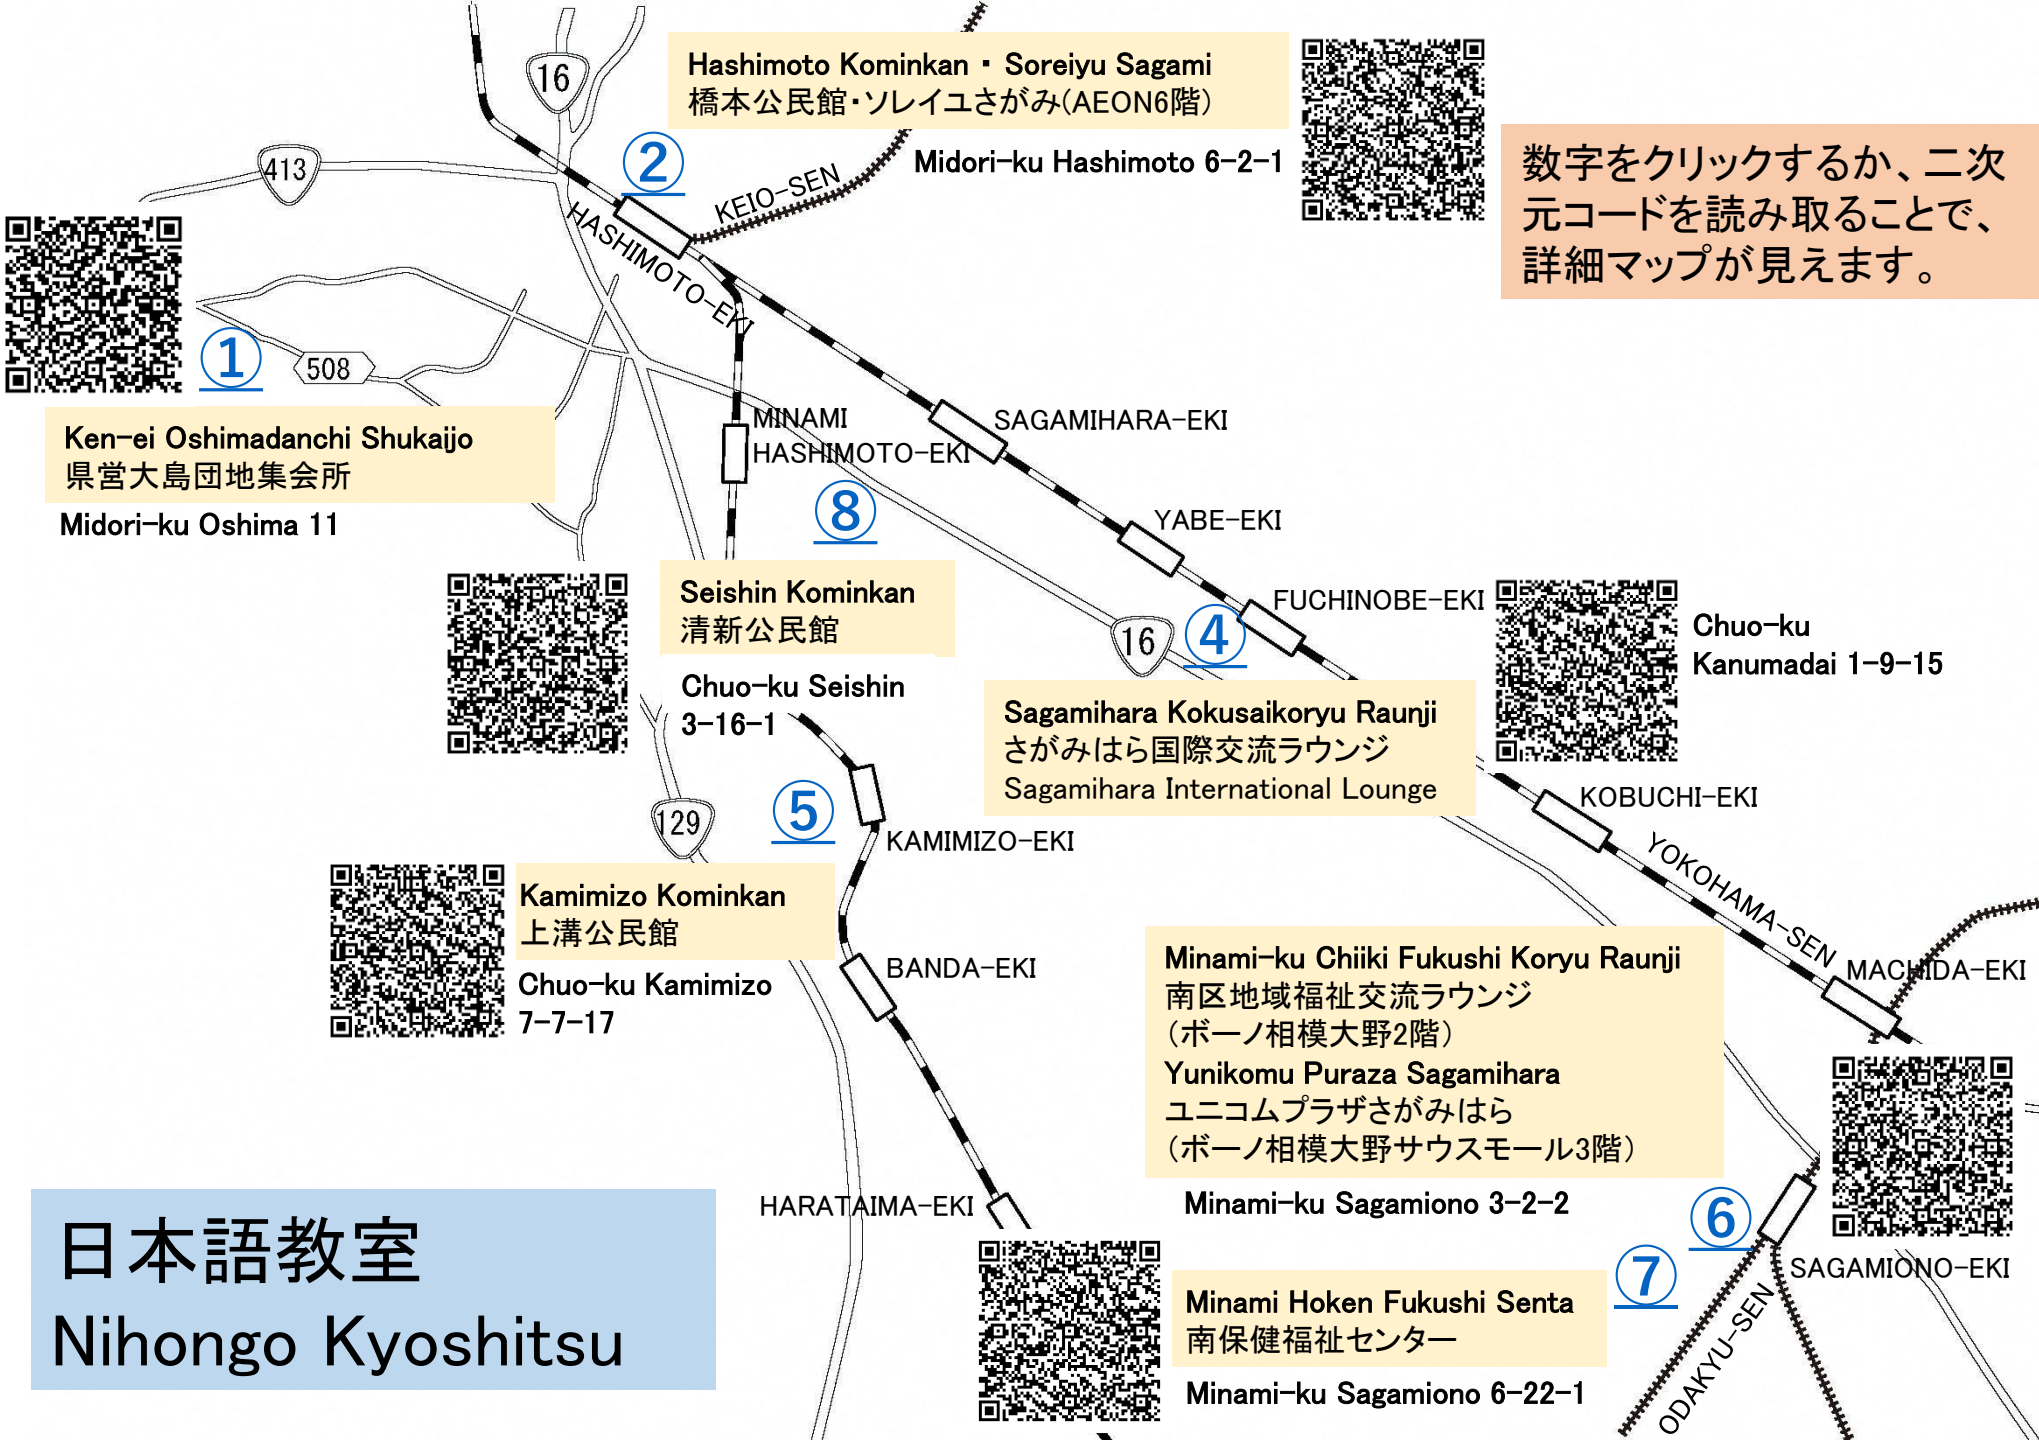

일본어를 배워 보시지 않겠습니까?

자원봉사 단체가 일본어 교실을 개최하고 있습니다.
 누구든지 참가할 수 있습니다. *교재비 등 소액의 비용이 발생하는 경우가 있습니다.
 ※ 휴강중인 교실이 있습니다. 사전에 전화로 문의후, 참가 바랍니다.

*문의처

사가미하라 국제교류 라운지

042-750-4150

또는, 이하 각 교실로 문의 바랍니다.

요일	장소	지도번호	시간	특징	주최단체	문의처	활동 상황
월	사가미하라 국제교류 라운지	4	오후2시~3시45분	입문~일본어검정시험레벨	테니오하노 카이	Yokota 090-9330-5625	활동중, 온라인
화	사가미하라 국제교류 라운지	4	오후6시30분~8시	입문~중급	고토노하	Matsuda 042-755-6940	활동중
수	사가미하라 국제교류 라운지	4	오전10시30분~12시	입문~중급	고토노하	Moritomo 042-755-5048	활동중
	사가미하라 국제교류 라운지	4	오후6시~7시45분	입문~일본어검정시험 레벨	테니오하노 카이	Yokota 090-9330-5625	활동중, 온라인
	가미미조 공민관	5	오후6시30분~8시	입문~중급	재패니즈	Shimada 042-761-2894	활동중
목	하시모토 공민관(이온6층), 솔레이유사가미 세미나룸2 (이온6층)	2	오전10시~11시30분	초급~중급	하시모토 일본어교실	Gotou 042-762-7696	활동중
금	미나미 보건복지센터	7	오전10시~11시30분	입문, 초급(8월 휴강)	니혼고노 카이	Suzuki 090-1102-2031	활동중
토	사가미하라 국제교류 라운지	4	오후2시~4시	입문~검정시험 레벨	테니오하노 카이	Yokota 090-9330-5625	활동중, 온라인
	미나미구 지역 복지교류 라운지 (보노사가미오노2층) 유니코무 프라자 (보노사가미오노 사우스몰3층)	6	오후7시~8시30분	입문~중급	니혼고노 카이	Yoshimura 042-742-3254	활동중 자세한것은 담당자에 연락바랍니다.

어린이를 위한 학습 교실

초등학생~중학생을 대상으로한 학습교실이 있습니다.

요일	장소	지도번호	시간	대상	주최단체	문의처	활동 상황
월,화,수	사가미하라 국제교류 라운지	4	오후6시~7시45분	외국 국적의 초등학생, 중학	사가미하라시	Tsunoda 080-8914-4960	활동중
월	세이신 공민관 ※공휴일·4째주월요일 제외	8	오후4시30분~6시	외국 국적의 초등학생,중학생	S.I.C(사가미하라 인터내 셔널 클래스)	Shishido 090-4226-7172	활동중
목	오시마단지 집회소	1	오후7시~9시	외국 국적의 초등학생, 중학생	오시마 학습 교실	Yoshida 042-784-6914	활동중

(사가미하라 국제교류 라운지)

数字をクリックするか、二次元コードを読み取ることで、詳細マップが見えます。

Ken-ei Oshimadanchi Shukaijo
県営大島団地集会所

Midori-ku Oshima 11

Hashimoto Kominkan・Soreiyu Sagami
橋本公民館・ソレイユさがみ(AEON6階)

Midori-ku Hashimoto 6-2-1

Seishin Kominkan
清新公民館