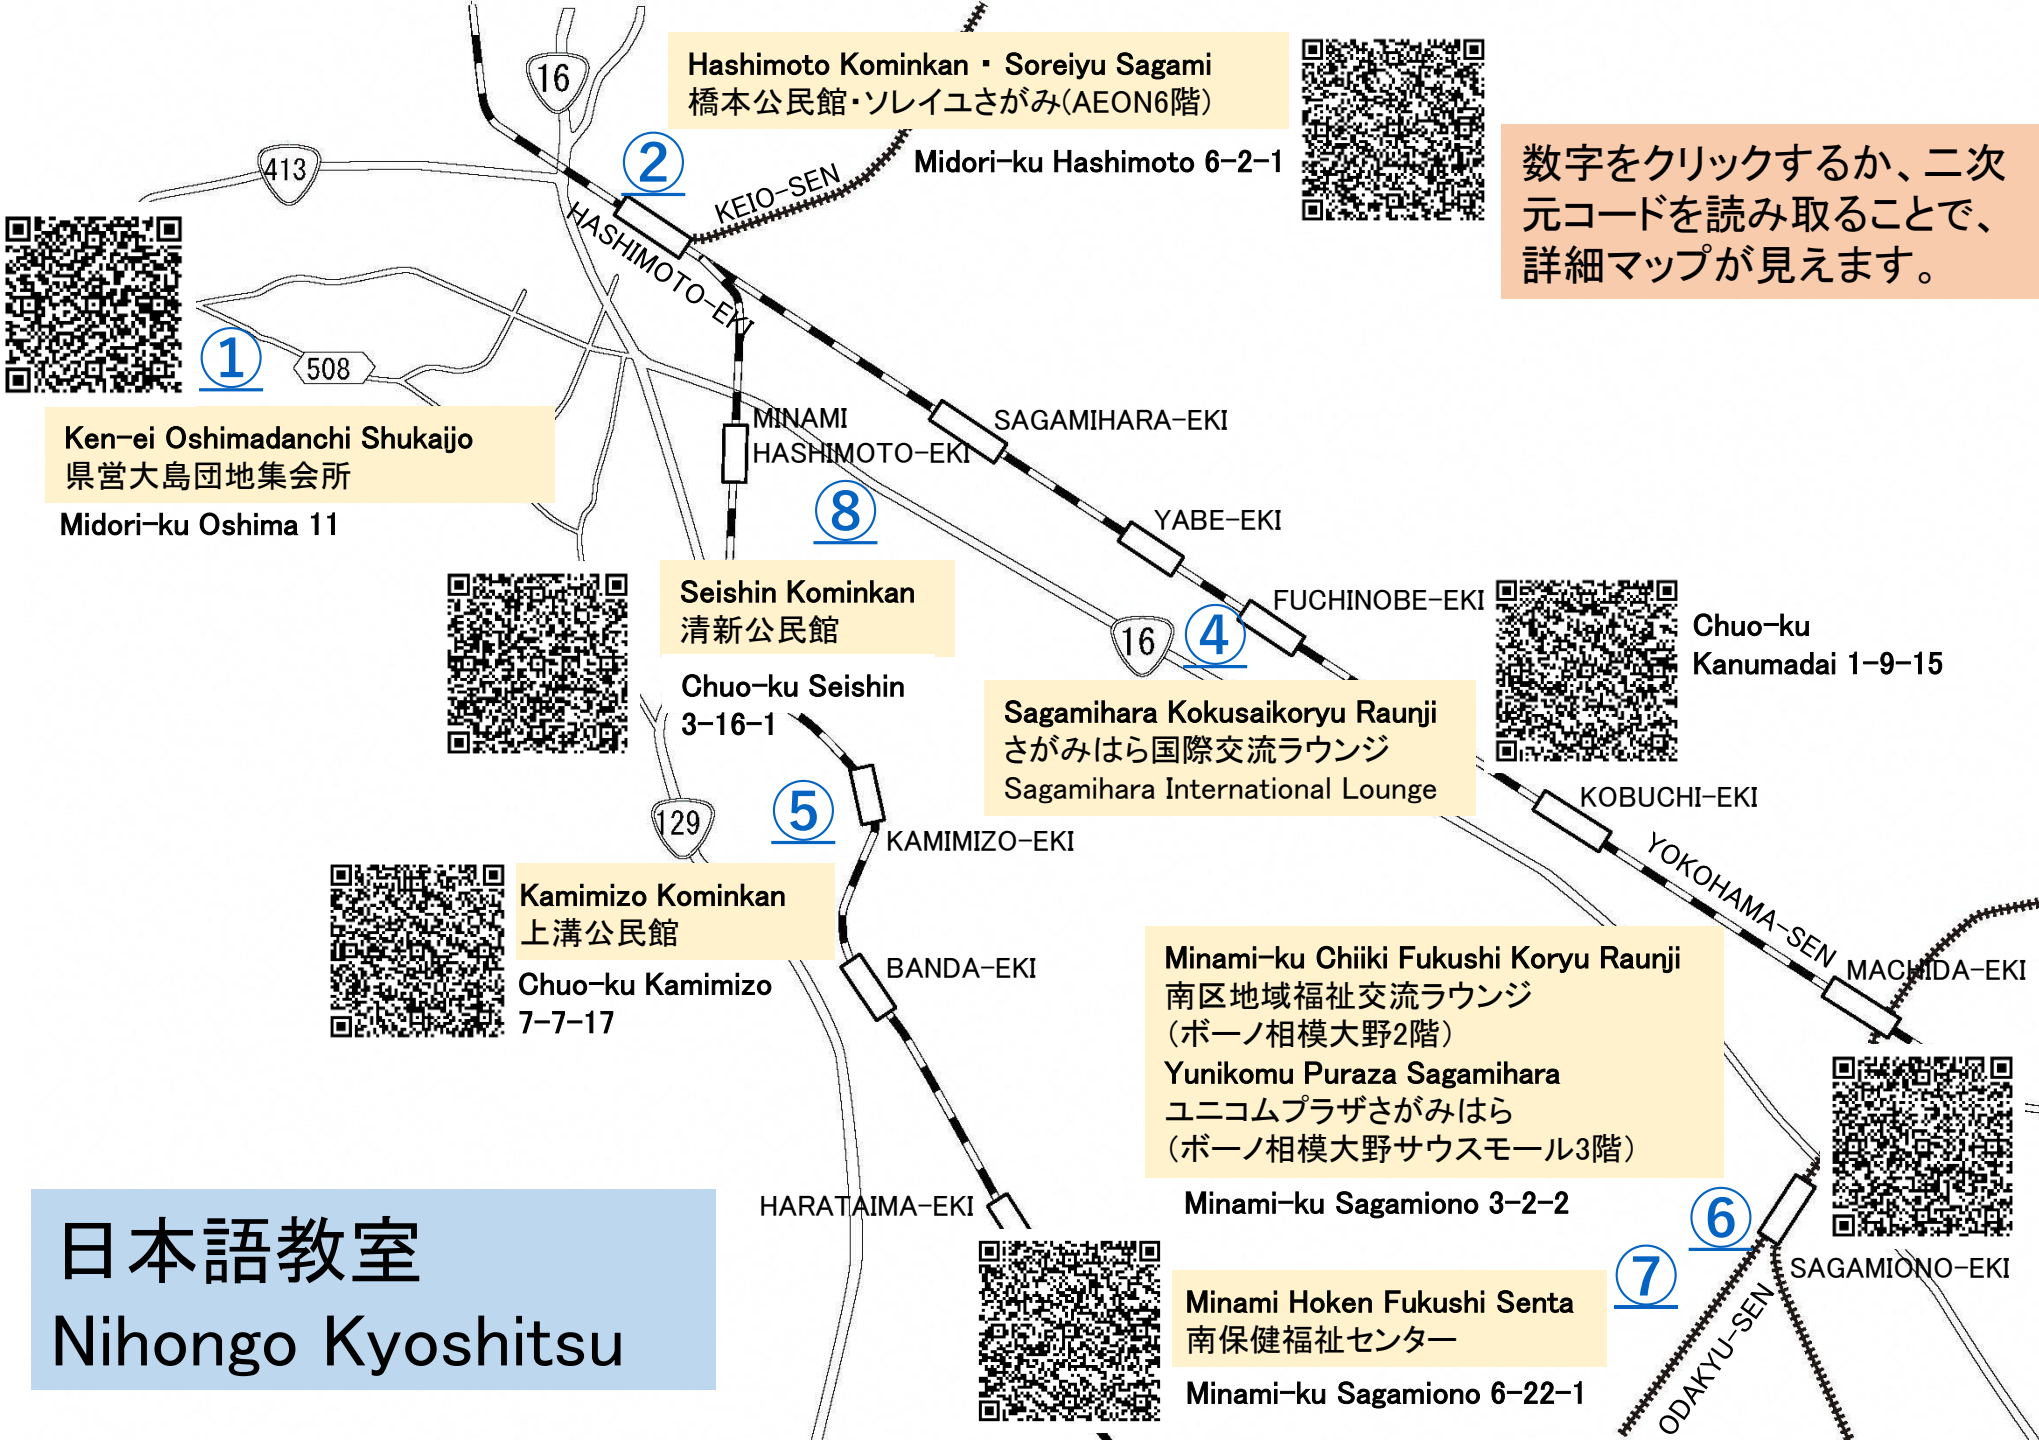

Hashimoto Kominkan・Soreiyu Sagami  
橋本公民館・ソレイユさがみ(AEON6階)

Midori-ku Hashimoto 6-2-1

数字をクリックするか、二次元コードを読み取ることで、詳細マップが見えます。

Ken-ei Oshimadanchi Shukaijo  
県営大島団地集会所  
Midori-ku Oshima 11

Seishin Kominkan  
清新公民館