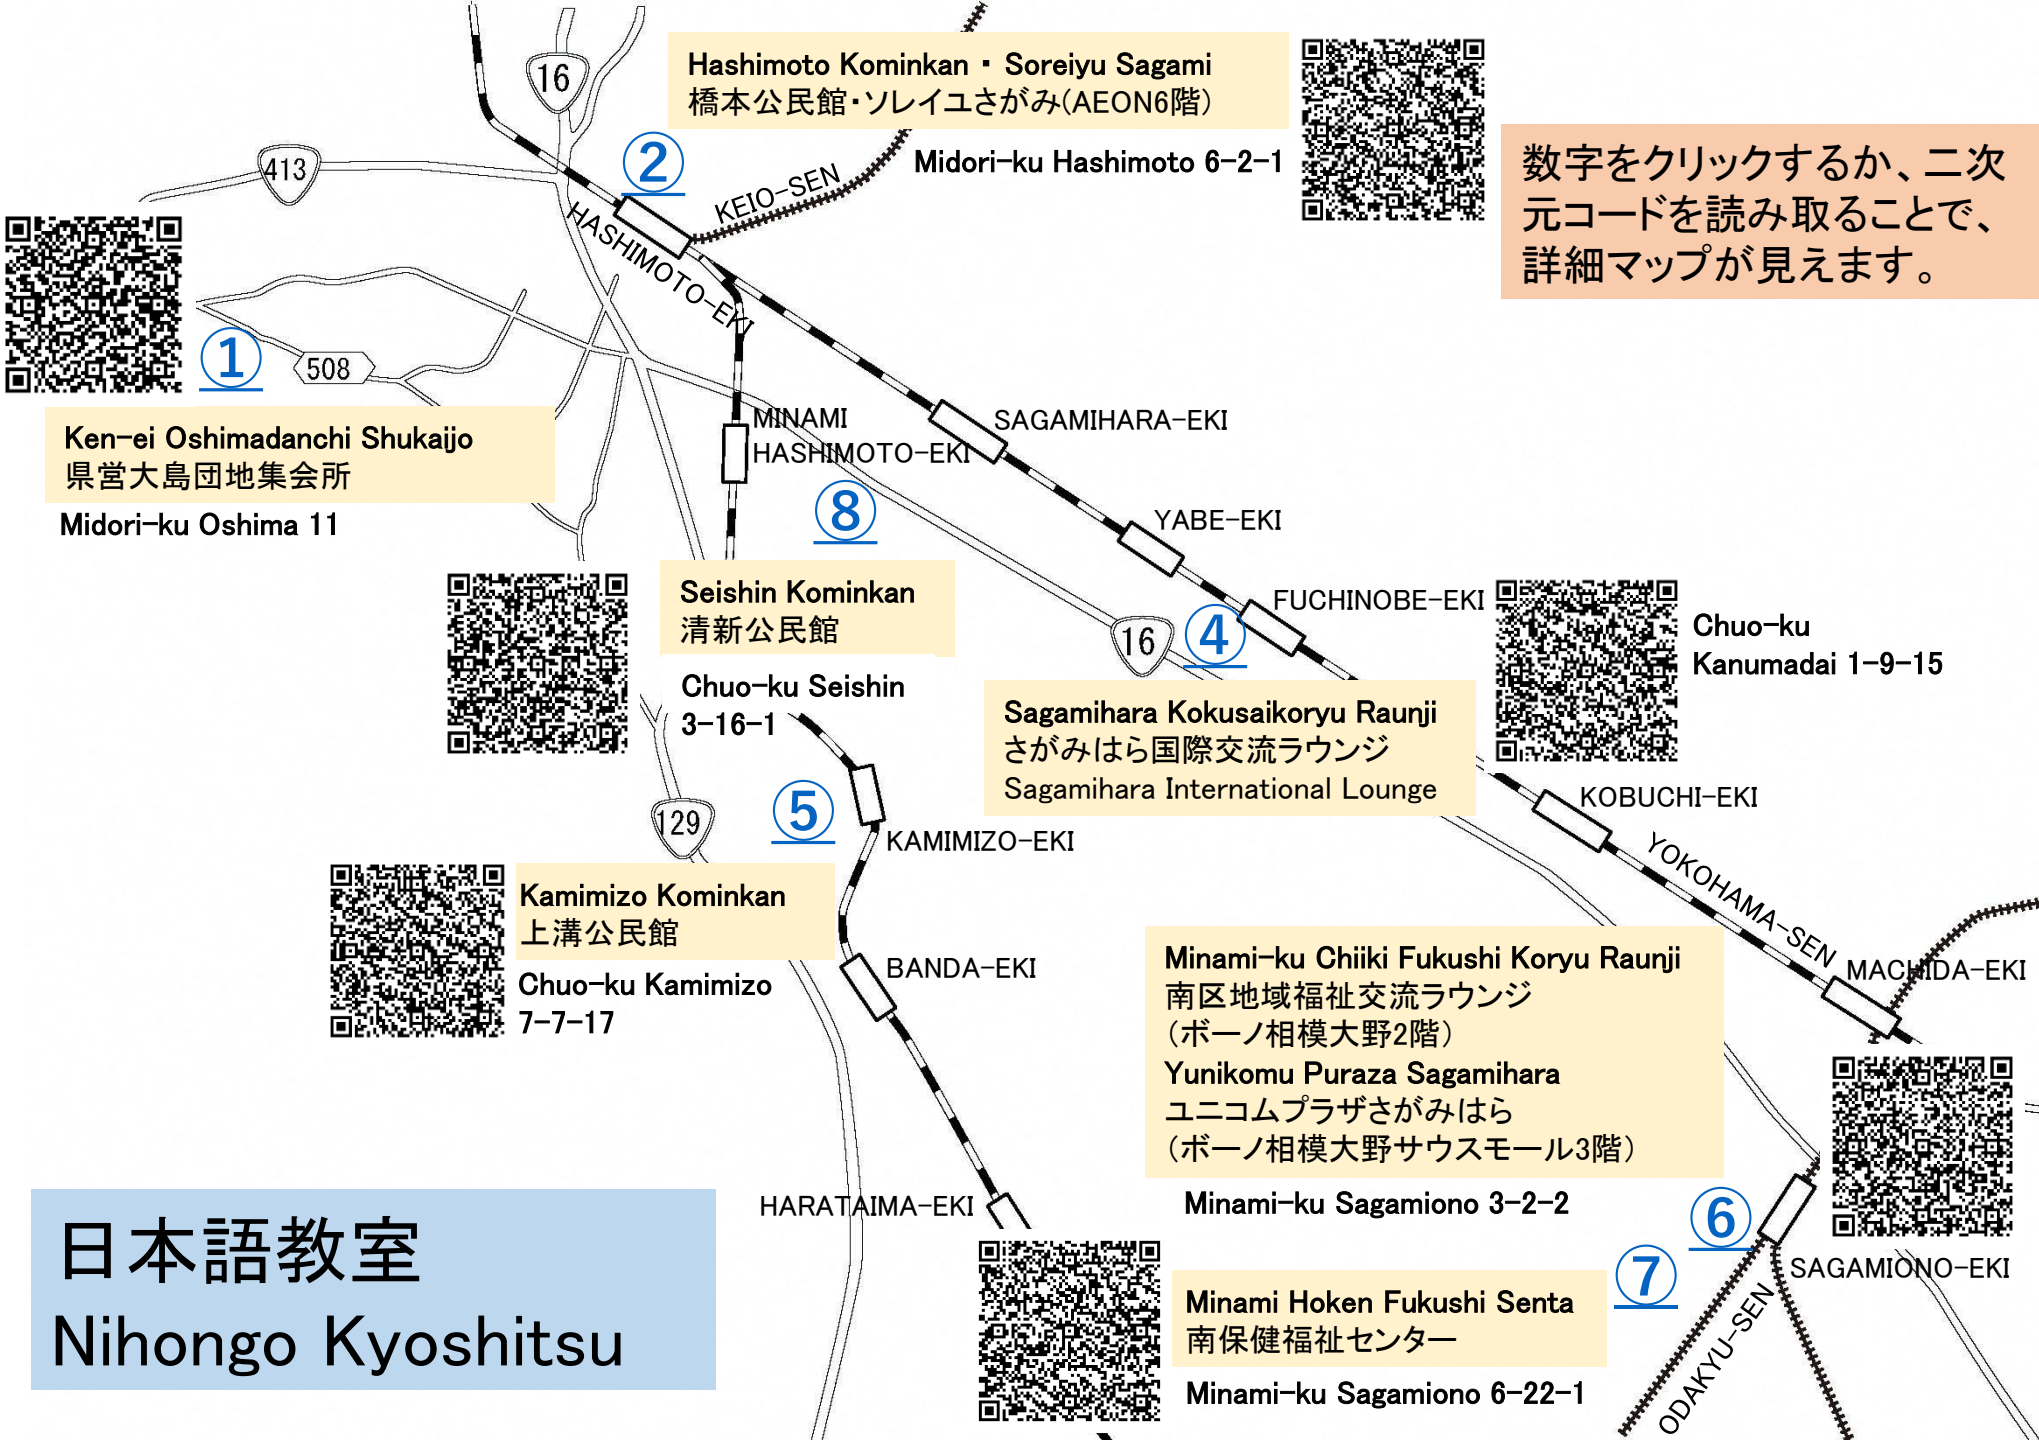

## Lớp học dành cho trẻ em

THỨ	ĐỊA ĐIỂM	BẢN ĐỒ	THỜI GIAN	ĐỐI TƯỢNG	TỔ CHỨC	LIÊN HỆ (Thầy/ Cô)	HÌNH THỨC DẠY
Hai, Ba, Tư	P. Giao lưu Quốc tế Sagamihara	4	Chiều 6h ~ 7h45	Học sinh nước ngoài cấp I, II	Thành phố Sagamihara	Tsunoda 080-8914-4960	Tại lớp
Thứ Hai ※	Phòng Công chúng Sheishin ※Trừ ngày lễ và thứ Hai tuần thứ 4	8	Chiều 4h30 ~ 6h	Học sinh nước ngoài cấp I, II	<b>S.I.C</b> (Sagamihara International school)	Shishido 090-4226\7172	Tại lớp
Thứ Năm	Phòng họp Oojima Danchi	1	Chiều 7h ~ 9h	HS nước ngoài cấp I, II	Lớp học tập Oojima	Yoshida 042-784-6914	Tại lớp

Hashimoto Kominkan・Soreiyu Sagami  
橋本公民館・ソレイユさがみ(AEON6階)

Midori-ku Hashimoto 6-2-1

数字をクリックするか、二次元コードを読み取ることで、詳細マップが見えます。

Ken-ei Oshimadanchi Shukaijo  
県営大島団地集会所  
Midori-ku Oshima 11

Seishin Kominkan  
清新公民館