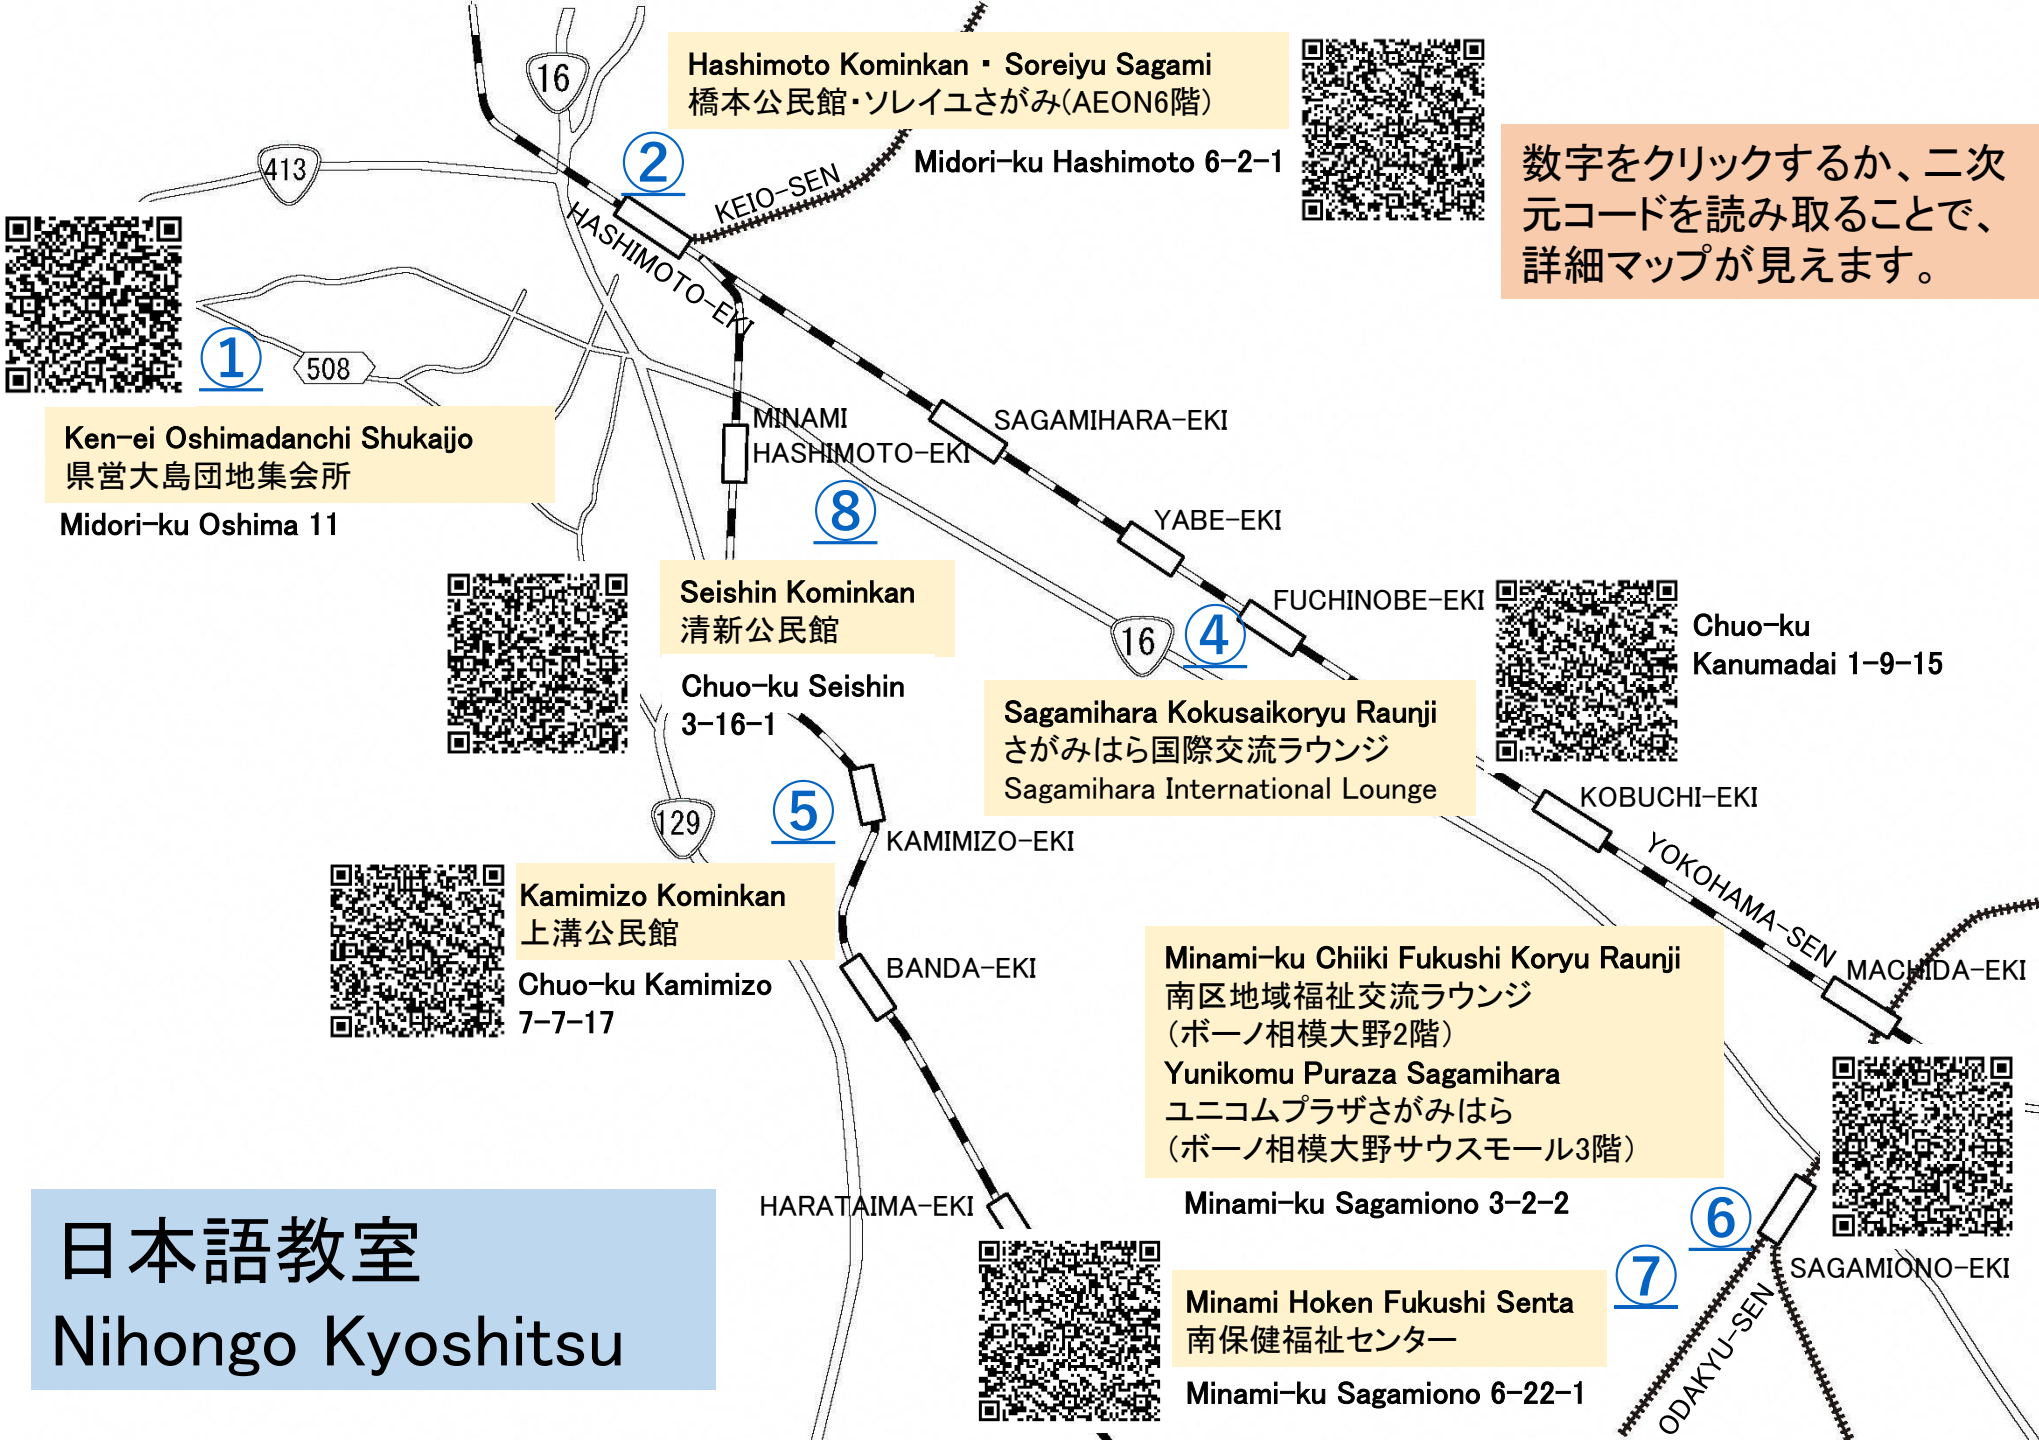

オンライン  
がくしゅうしえん  
学習支援  
うけつけちゆう  
受付中  
↓

曜日	場所	地図番号	時間	レベルまたは対象	主催団体	問い合わせ先	活動状況	
月	さがみはら国際交流ラウンジ	4	午後2時～3時45分	入門～日本語検定受験レベル	てにをはの会	横田 090-9330-5625	活動中	○
火	さがみはら国際交流ラウンジ	4	午後6時30分～8時	入門～中級	ことのは	松田 042-755-6940	活動中	
水	さがみはら国際交流ラウンジ	4	午前10時30分～12時	入門～中級	ことのは	もりとも 守友 042-755-5048	活動中	
	さがみはら国際交流ラウンジ	4	午後6時～7時45分	入門～日本語検定受験レベル	てにをはの会	横田 090-9330-5625	活動中	○
	かみみぞこうみんかん 上溝公民館	5	午後6時30分～8時	入門～中級	じゃぱにーず	寺尾 090-1513-7912	活動中	
木	はしもとこうみんかん 橋本公民館(イオン6階)、 ソレイユさがみ セミナールーム2 (イオン6階)	2	午前10時～11時30分	入門～中級	はしもとにほんごきょうしつ	後藤 042-762-7696	活動中	
金	みなみけんふくし 南保健福祉センター	7	午前10時～11時30分	入門、初級(8月休み)	にほんごの会	上田 042-705-1737	活動中	
土	さがみはら国際交流ラウンジ	4	午後2時～4時	入門～日本語検定受験レベル	てにをはの会	横田 090-9330-5625	活動中	○
	みなみくわいふくし 南区地域福祉交流ラウンジ (ポーノ相模大野2階) ユニコムプラザさがみはら (ポーノ相模大野サウスモール3階)	6	午後7時～8時30分	入門～中級	にほんごの会	なかざと 中里 090-3543-1853	活動中 詳しくは、担当者へ ご連絡ください。	

## 子どものための学習教室

★日本語学習支援ボランティア募集中です。関心のある方は各教室までご連絡ください。

曜日	場所	地図番号	時間	対象	主催団体	問い合わせ先	活動状況
月 火 水	さがみはら国際交流ラウンジ	4	午後6時～7時45分	外国籍の小学生、中学生	さがみはらし 相模原市	つのだ 角田 080-8914-4960	活動中
月※	せいしんこうみんかん 清新公民館 ※祝日・第4月曜日を除く	8	午後4時30分～6時	外国籍の小学生、中学生	S.I.C(さがみはらインターナショナルクラス)	ししど 宍戸 090-4226-7172	活動中
木	おおしまだん 大島団地集会所	1	午後7時～9時	外国籍の小学生、中学生	おおしまがくしゅうきょうしつ 大島学習教室	よしだ 吉田 042-784-6914	活動中

さがみはらし  
(相模原市さがみはら国際交流ラウンジ)

Hashimoto Kominkan・Soreiyu Sagami  
橋本公民館・ソレイユさがみ(AEON6階)

Midori-ku Hashimoto 6-2-1

数字をクリックするか、二次元コードを読み取ることで、詳細マップが見えます。

Ken-ei Oshimadanchi Shukaijo  
県営大島団地集会所  
Midori-ku Oshima 11