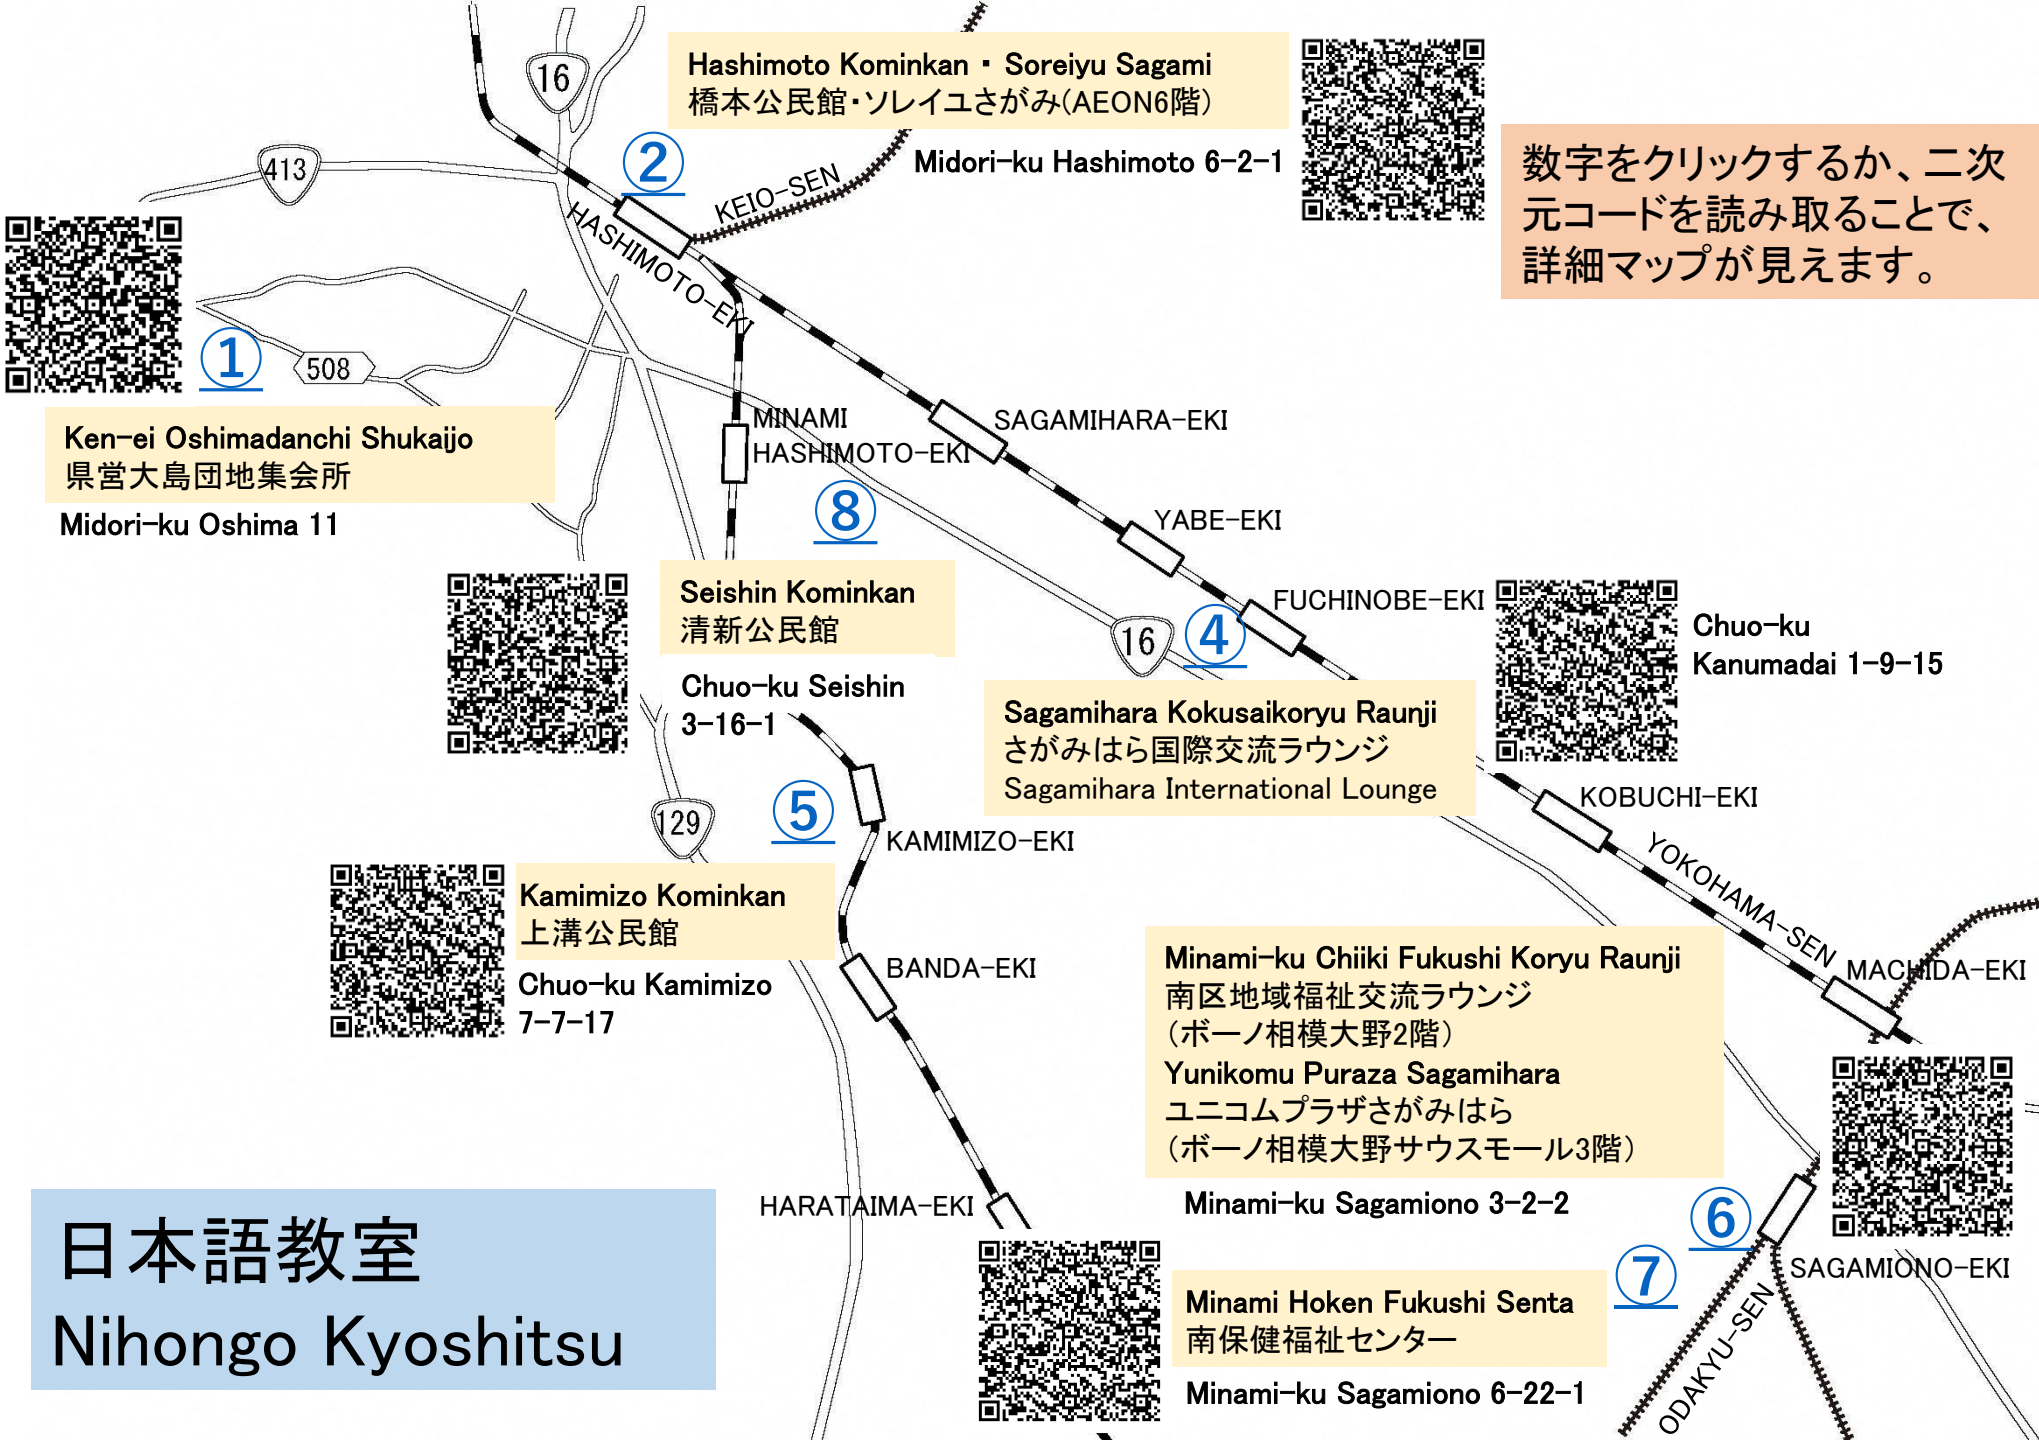

**일본어를 배워 보시지 않겠습니까?**

자원봉사 단체가 일본어 교실을 개최하고 있습니다.  
 누구든지 참가할 수 있습니다. \*교재비 등 소액의 비용이 발생하는 경우가 있습니다.  
 ※ 휴강중인 교실이 있습니다. 사전에 전화로 문의후, 참가 바랍니다.

\*문의처

사가미하라 국제교류 라운지

**042-750-4150**

또는, 이하 각 교실로 문의 바랍니다.

| 요일 | 장소  | 지도번호 | 시간           | 특징            | 주최단체       | 문의처                    | 활동 상황                        |
|----|---|------|--------------|---------------|------------|------------------------|------------------------------|
| 월  | 사가미하라 국제교류 라운지  | 4    | 오후2시~3시45분   | 입문~일본어검정시험레벨  | 테니오하노 카이   | Yokota 090-9330-5625   | 활동중, 온라인                     |
| 화  | 사가미하라 국제교류 라운지  | 4    | 오후6시30분~8시   | 입문~중급         | 고토노하       | Matsuda 042-755-6940   | 활동중                          |
| 수  | 사가미하라 국제교류 라운지  | 4    | 오전10시30분~12시 | 입문~중급         | 고토노하       | Moritomo 042-755-5048  | 활동중                          |
|    | 사가미하라 국제교류 라운지  | 4    | 오후6시~7시45분   | 입문~일본어검정시험 레벨 | 테니오하노 카이   | Yokota 090-9330-5625   | 활동중, 온라인                     |
|    | 가미미조 공민관  | 5    | 오후6시30분~8시   | 입문~중급         | 재패니즈       | Terao 090-1513-7912    | 활동중                          |
| 목  | 하시모토 공민관(이온6층),<br>솔레이유사가미 세미나룸2<br>(이온6층)                      | 2    | 오전10시~11시30분 | 입문~중급         | 하시모토 일본어교실 | Gotou 042-762-7696     | 활동중                          |
| 금  | 미나미 보건복지센터  | 7    | 오전10시~11시30분 | 입문, 초급(8월 휴강) | 니혼고노 카이    | Ueda 042-705-1737      | 활동중                          |
| 토  | 사가미하라 국제교류 라운지  | 4    | 오후2시~4시      | 입문~검정시험 레벨    | 테니오하노 카이   | Yokota 090-9330-5625   | 활동중, 온라인                     |
|    | 미나미구 지역 복지교류 라운지<br>(보노사가미오노2층)<br>유니코무 프라자<br>(보노사가미오노 사우스몰3층) | 6    | 오후7시~8시30분   | 입문~중급         | 니혼고노 카이    | Nakazato 090-3543-1853 | 활동중<br>자세한것은 담당자에<br>연락바랍니다. |

(사가미하라 국제교류 라운지)

Hashimoto Kominkan・Soreiyu Sagami  
橋本公民館・ソレイユさがみ(AEON6階)

Midori-ku Hashimoto 6-2-1

数字をクリックするか、二次元コードを読み取ることで、詳細マップが見えます。

Ken-ei Oshimadanchi Shukaijo  
県営大島団地集会所

Midori-ku Oshima 11

Seishin Kominkan  
清新公民館