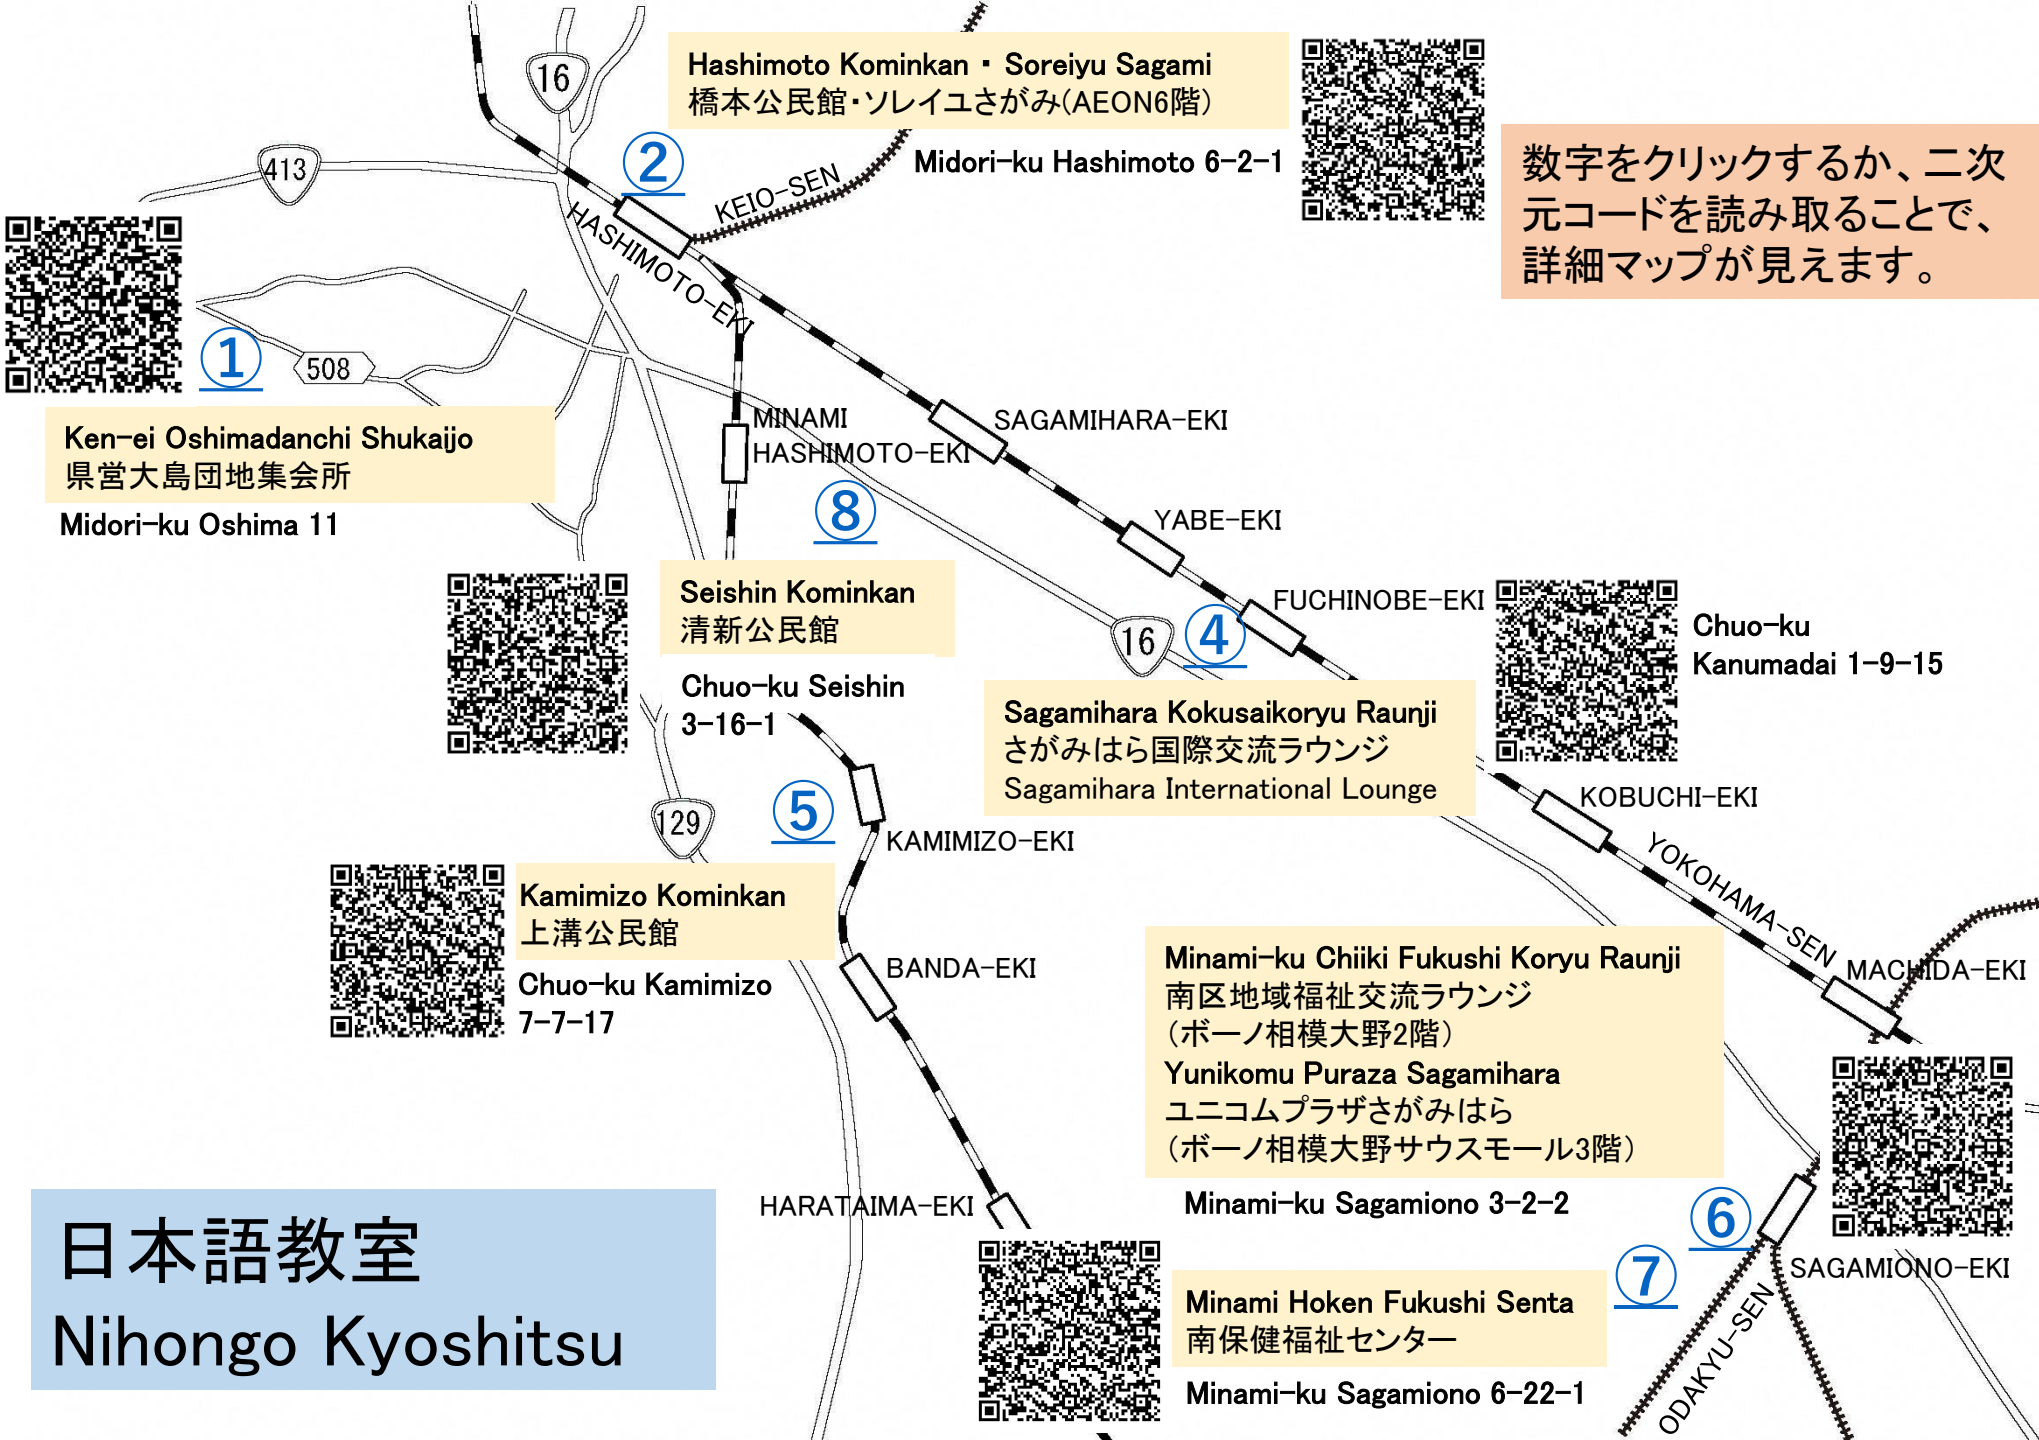

ห้องเรียนสำหรับเด็ก

วัน	สถานที่	แผนที่	เวลา	กลุ่มเป้าหมาย	กลุ่มที่สนับสนุน	ติดต่อสอบถาม	สถานะกิจกรรม
จ.อ.พ.	ชงะมิสะระโคคุไซโคริวเลานจ์	4	18.00~19.45	น.ร.ต่างชาติชั้นประถมและมัธยมต้น	เมืองชงะมิสะระ	Tsunoda 080-8914-4960	เปิดให้บริการ
จ.	เซชินโคมิงกัง * ยกเว้นวันหยุดราชการและวันจันทร์ที่ 4 ของเดือน	8	16.30 -18.00	น.ร.ต่างชาติชั้นประถมและมัธยมต้น	S.I.C(อินเตอร์เนชันแนลคาส)	Shishido 090-4226-7172	เปิดให้บริการ
พฤ.	โอชิมาดันจิฟูไกโจ	1	17.00~21.00	น.ร.ต่างชาติชั้นประถมและมัธยมต้น	โอชิมะกัคคุชูเคียวชิชิ	Yoshida 042-784-6914	เปิดให้บริการ

ชงะมิสะระโคคุไซโคริวเลานจ์

数字をクリックするか、二次元コードを読み取ることで、詳細マップが見えます。

Ken-ei Oshimadanchi Shukaijo  
県営大島団地集会所  
Midori-ku Oshima 11

Hashimoto Kominkan · Soreiyu Sagami  
橋本公民館・ソレイユさがみ(AEON6階)  
Midori-ku Hashimoto 6-2-1