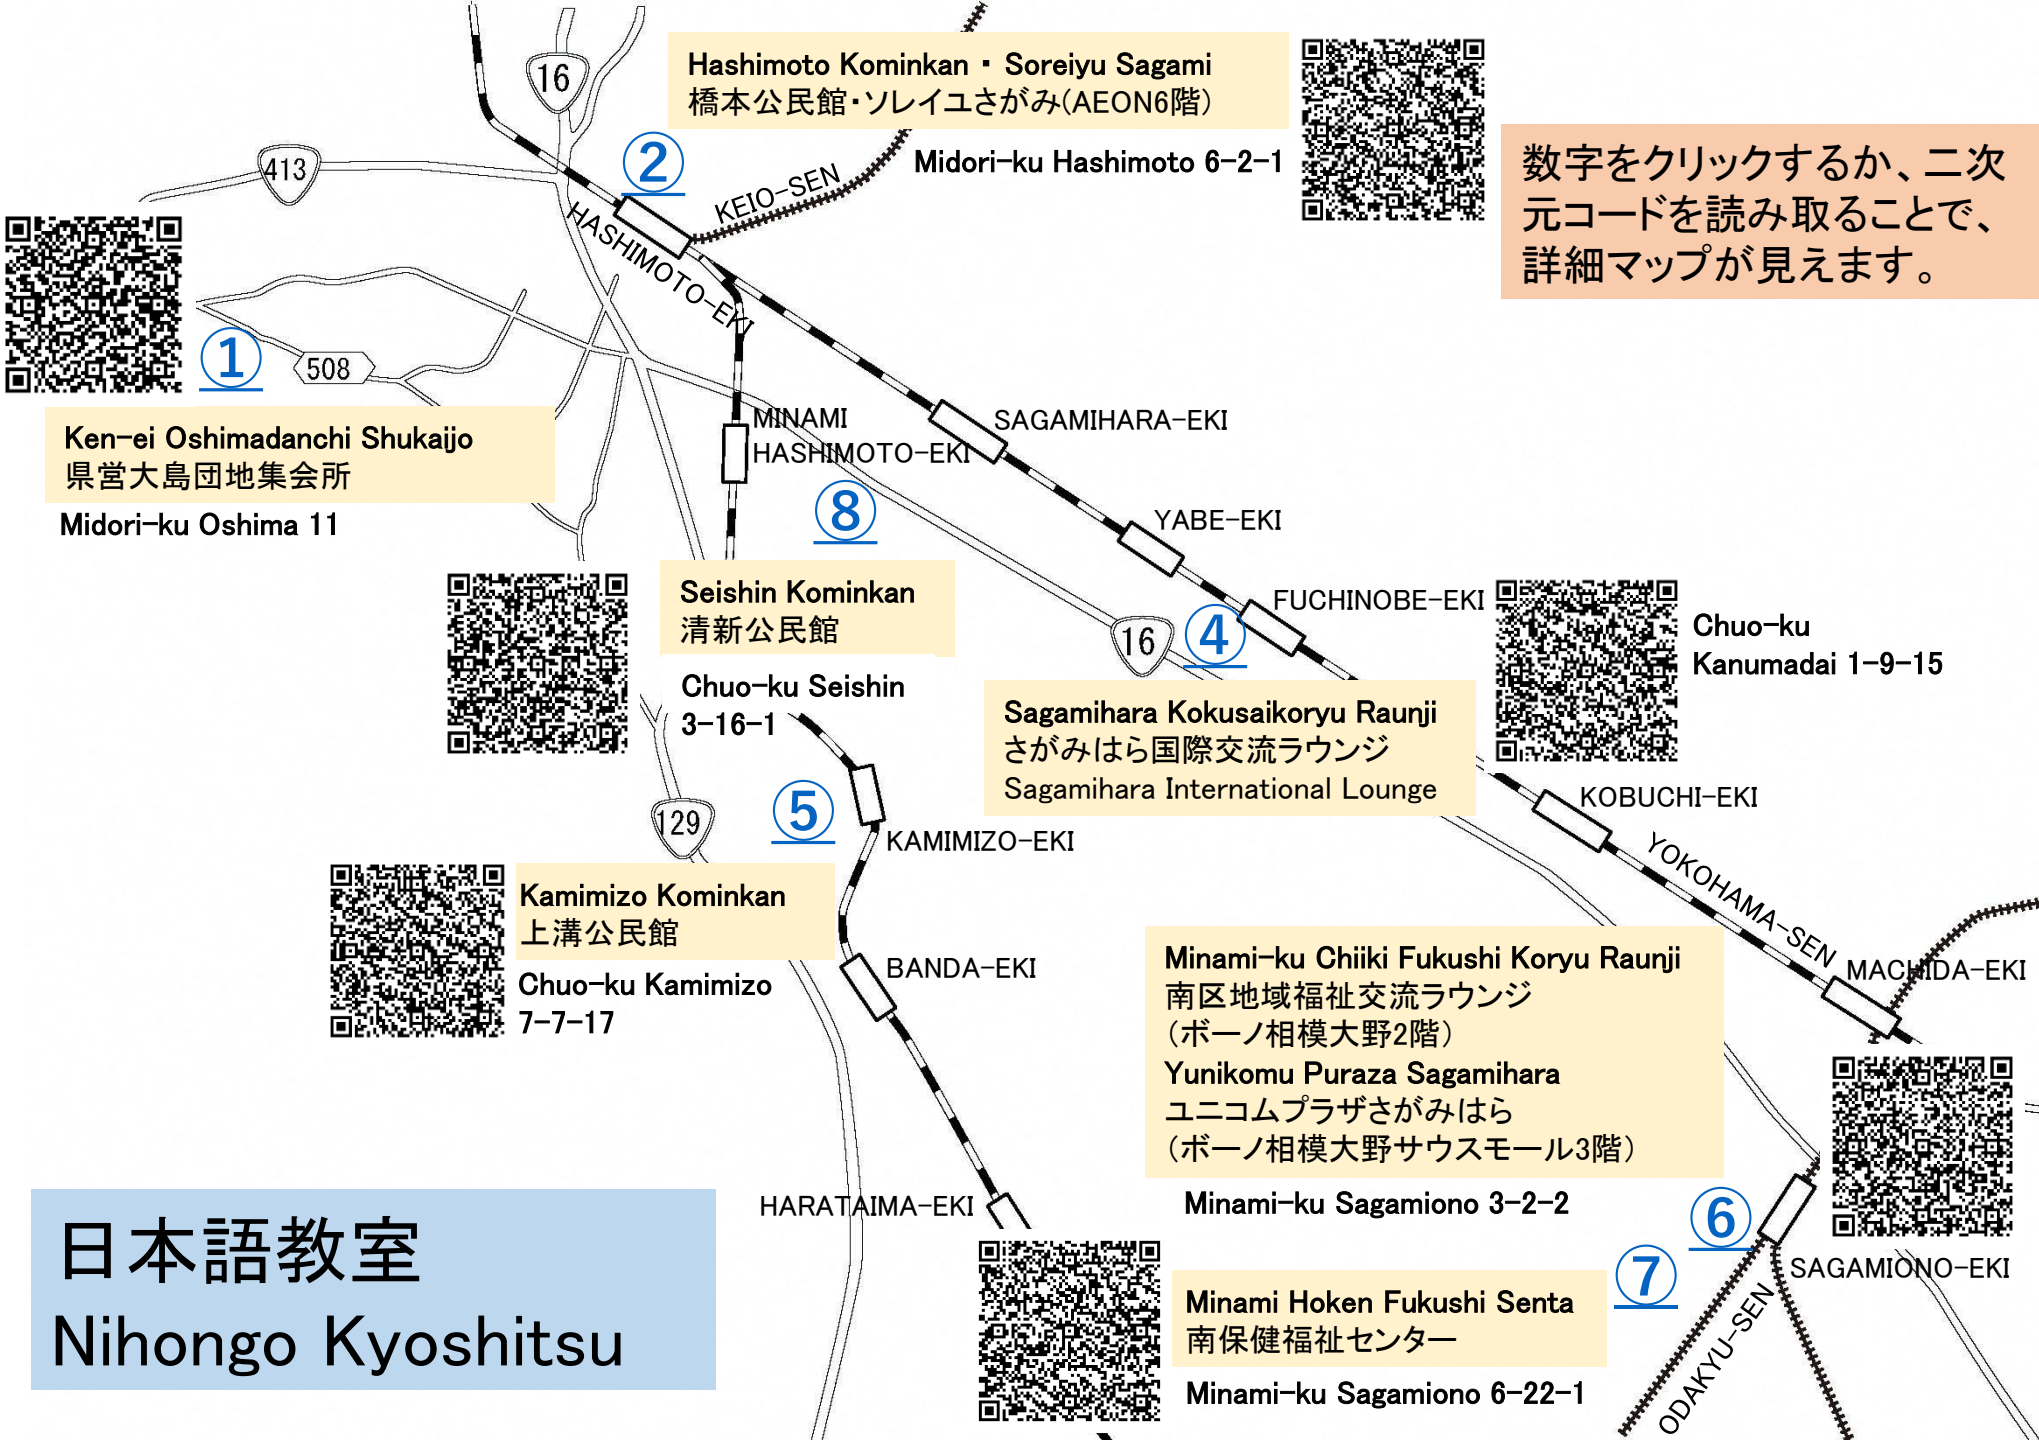

※ Lưu ý: hiện có lớp không hoạt động, xin hãy gọi điện xác nhận trước khi tham gia

☆ Mọi chi tiết xin liên hệ tại

Phòng Giao lưu Quốc tế Sagamihara (042-750-4150)

Hoặc liên hệ tại các lớp học dưới đây

THỨ	ĐỊA ĐIỂM	BẢN ĐỒ	THỜI GIAN	NỘI DUNG HỌC	TỔ CHỨC	LIÊN HỆ (Thầy/Cô)	HÌNH THỨC DẠY
Thứ Hai	P. Giao lưu quốc tế Sagamihara	4	Chiều 2h~3h45	Nhập môn~Luyện thi các cấp	Tenioha no Kai	Yokota 090-9330-5625	Tại lớp,Online
Thứ Ba	P. Giao lưu Quốc tế Sagamihara	4	Chiều 6h30~8h	Nhập môn~Trung cấp	Kotonoha	Matsuda 042-755-6940	Tại lớp
Thứ Tư	P. Giao lưu Quốc tế Sagamihara	4	Sáng 10h30~12h	Nhập môn~Trung cấp	Kotonoha	Moritomo 042-755-5048	Tại lớp
	P. Giao lưu Quốc tế Sagamihara Phòng Công chứng Kamimizo	4	Chiều 6h~7h45	Nhập môn~Luyện thi các cấp	Tenioha no Kai	Yokota 090-9330-5625	Tại lớp,Online
Thứ Năm	Phòng Công chứng Hashimoto (AEON, tầng 6)	5	Chiều 6h30~8h	Nhập môn~Trung cấp	Japanese	Terao 090-1513-7912	Tại lớp
	Phòng Công chứng Hashimoto (AEON, tầng 6)	2	Sáng 10h~11h30	Nhập môn~Trung cấp	Hashimoto Nihongokyoshitsu	Gotou 042-762-7696	Tại lớp
Thứ Sáu	Trung tâm Phúc lợi BH Minami	7	Sáng 10h~11h30	Nhập môn, Sơ cấp (Tháng 8 nghỉ)	Nihongo no Kai	Ueda 042-705-1737	Tại lớp
Thứ Bảy	P. Giao lưu Quốc tế Sagamihara	4	Chiều 2h~4h	Nhập môn~Luyện thi các cấp	Tenioha no Kai	Yokota 090-9330-5625	Tại lớp,Online
	P. Giao lưu Phúc lợi khu vực Minami ( Bouno Sagamiono, tầng 2). Unicom Paza ( Bouno Sagamiono South mall, tầng 3 )	6	Chiều 7h~8h30	Nhập môn~Trung cấp	Nihongo no Kai	Nakazato 090-3543-1853	Tại lớp

Hashimoto Kominkan・Soreiyu Sagami  
橋本公民館・ソレイユさがみ(AEON6階)

Midori-ku Hashimoto 6-2-1

数字をクリックするか、二次元コードを読み取ることで、詳細マップが見えます。

Ken-ei Oshimadanchi Shukaijo  
県営大島団地集会所

Midori-ku Oshima 11

①

508

②