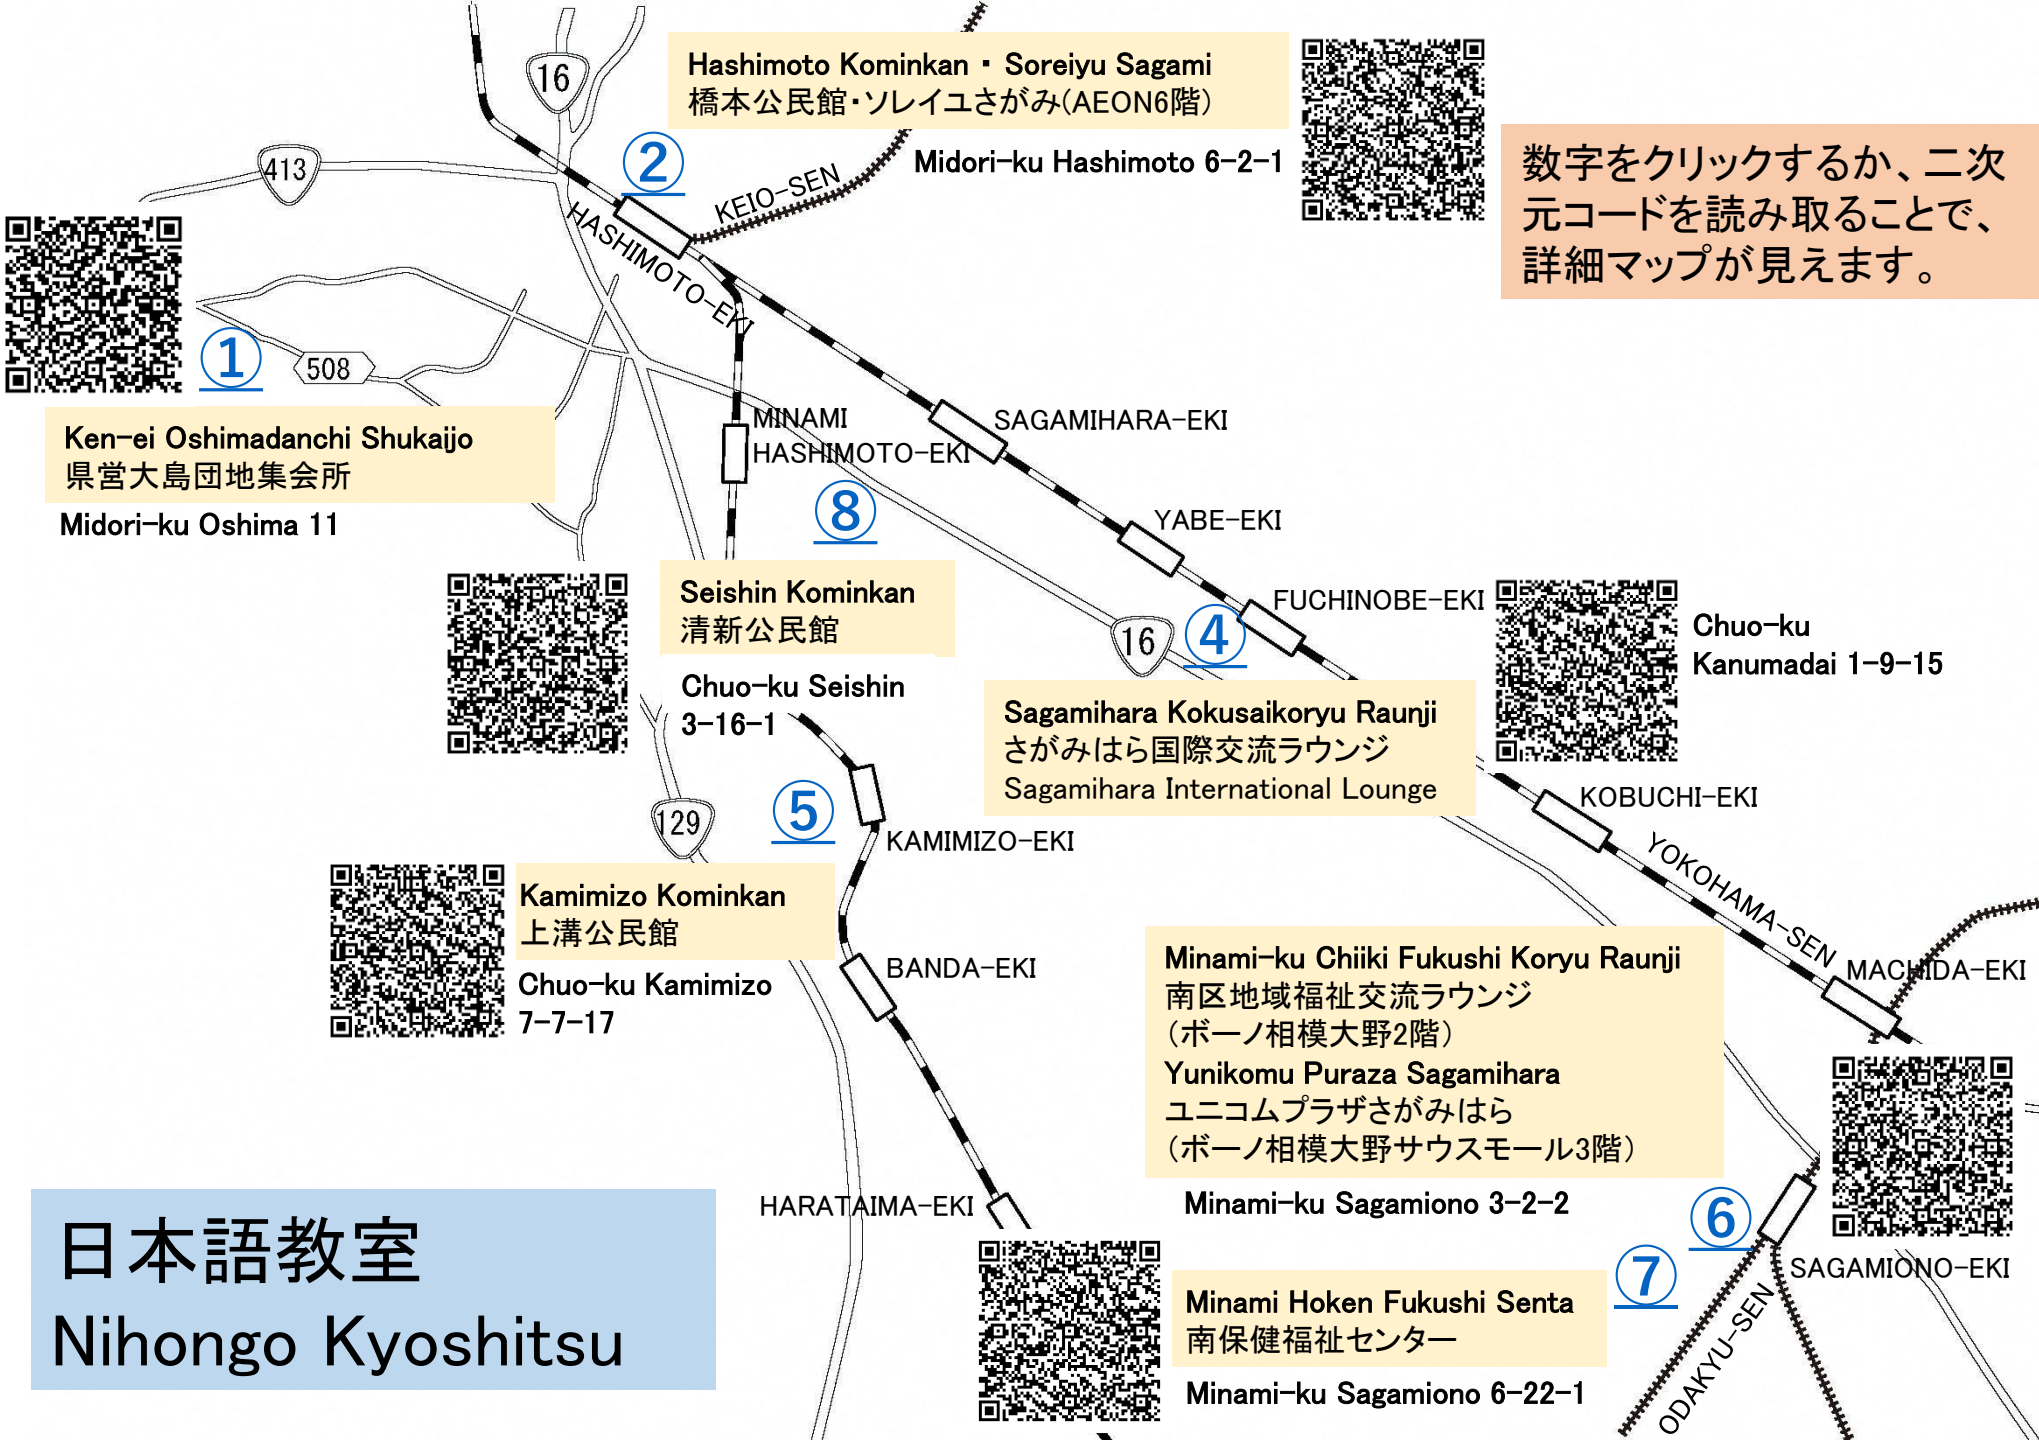

### 面向小学生~中学生的学习教室

星期	地点	地图序号	时间	级别及对象	主办团体	联系人	活动情况
一、二、三	相模原国际交流中心	4	18点 至 19点45分	外籍小学生、初中生	相模原市	つのだ 角田 080-8914-4960	教室
一*	清新公民馆 *节假日·第4个星期一除外	8	16点30分 至 18点	外籍小学生、初中生	S.I.C(相模原国际学校)	しほ 宍戸 090-4226-7172	教室
四	大岛团地集会所	1	19点 至 21点	外籍小学生、初中生	大岛学习教室	よしだ 吉田 042-784-6914	教室

Hashimoto Kominkan・Soreiyu Sagami  
橋本公民館・ソレイユさがみ(AEON6階)

Midori-ku Hashimoto 6-2-1

数字をクリックするか、二次元コードを読み取ることで、詳細マップが見えます。

Ken-ei Oshimadanchi Shukaijo  
県営大島団地集会所  
Midori-ku Oshima 11

Seishin Kominkan  
清新公民館