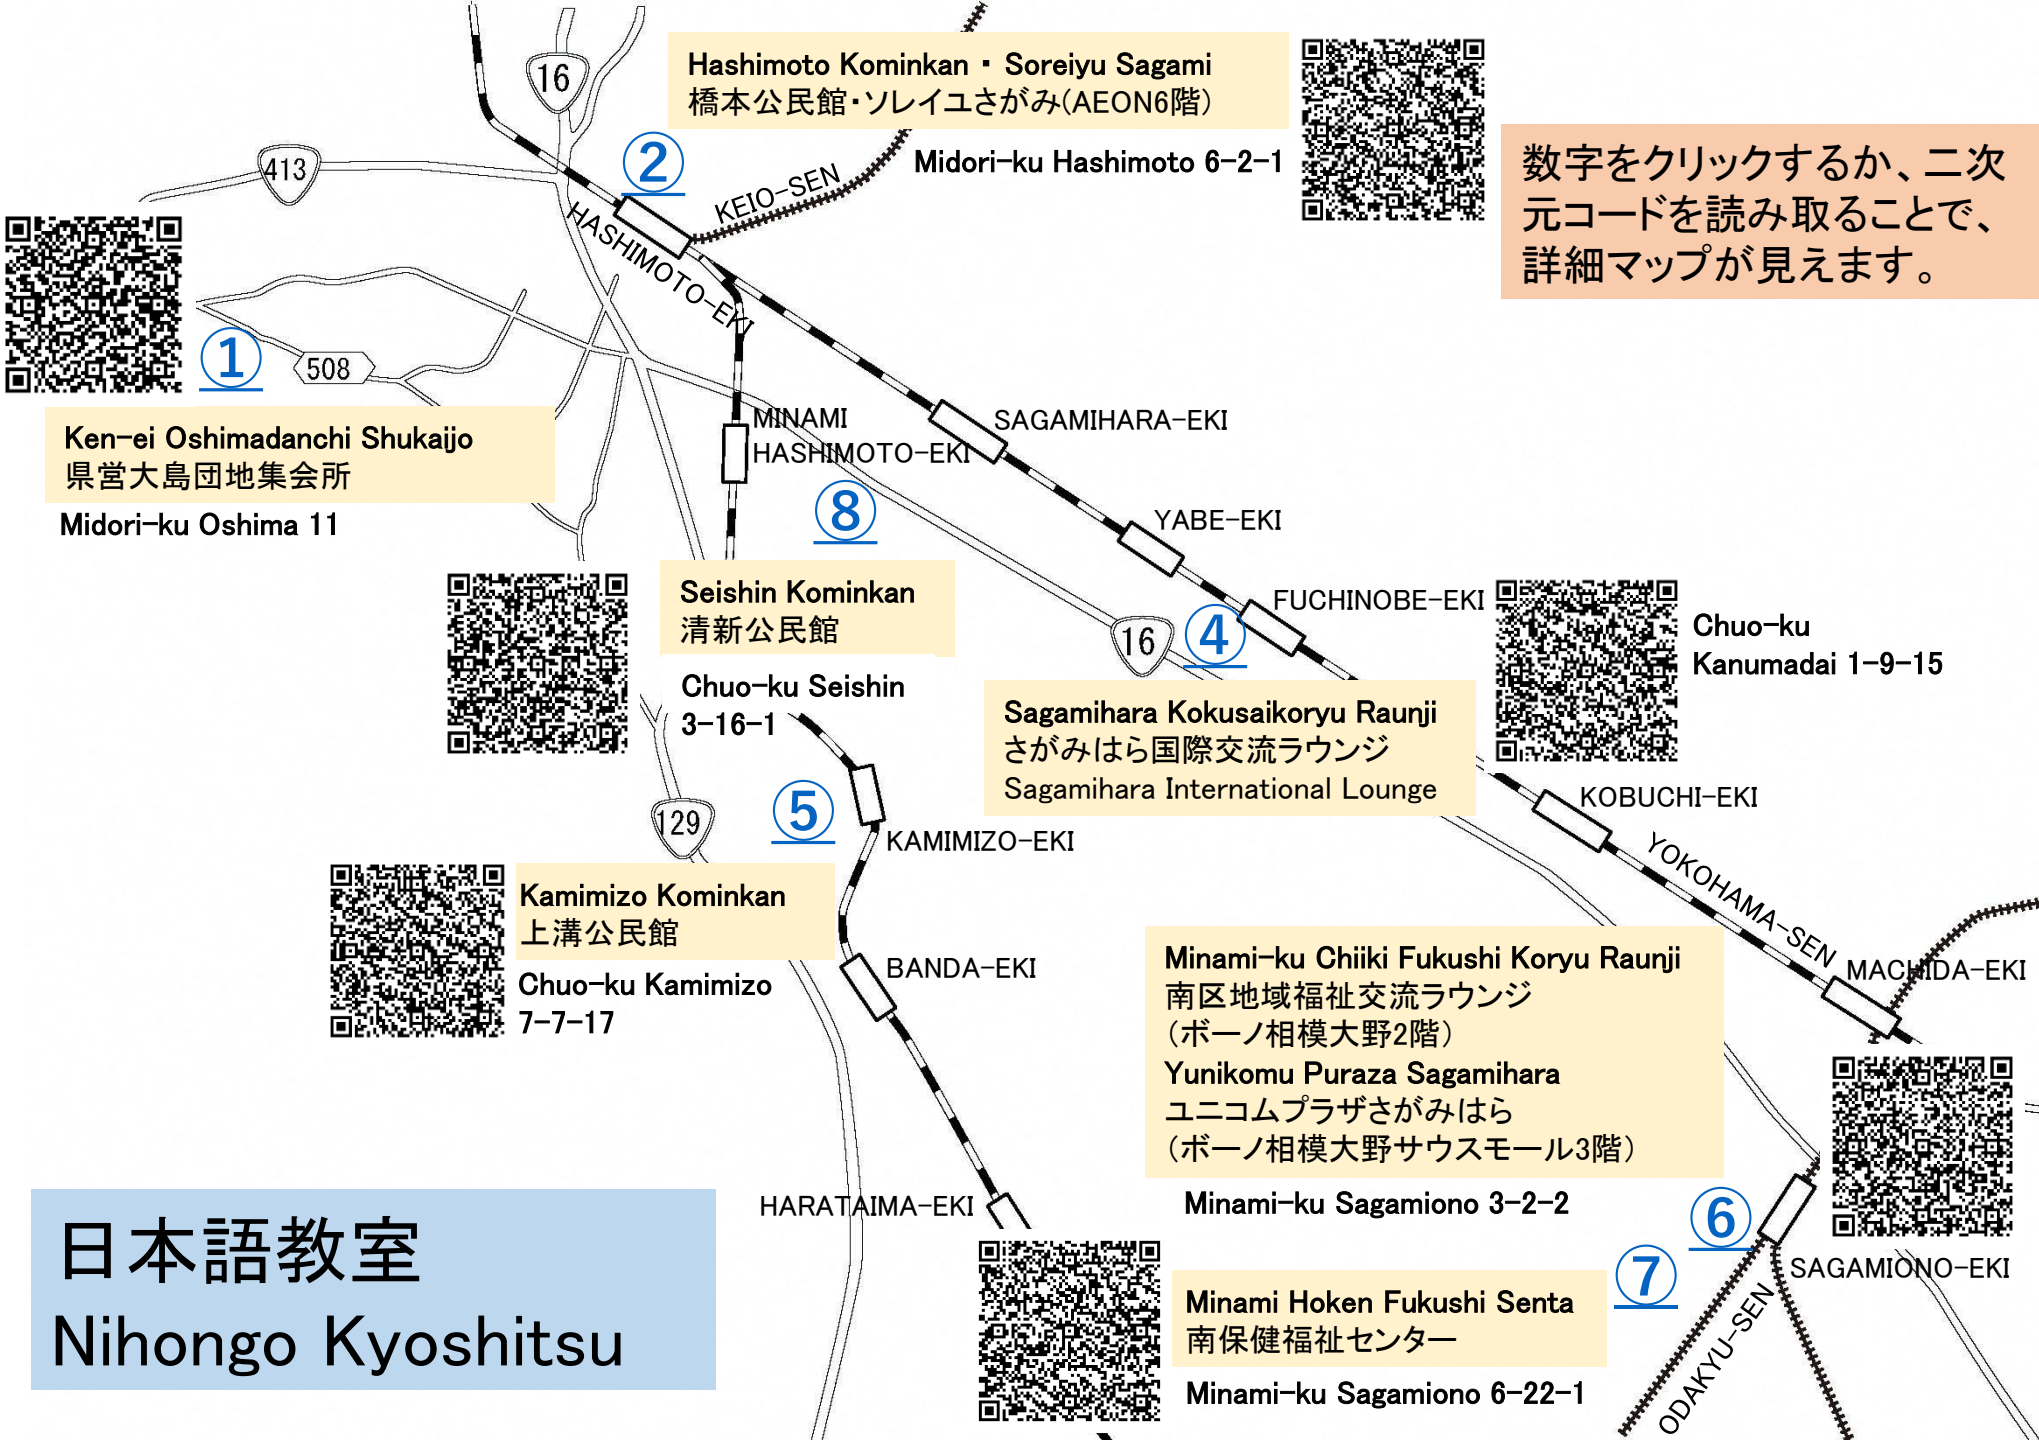

スペイン語 2024.5.21

Para mayor información :

•Salón Internacional de Sagamihara

(TEL)042-750-4150 o en los teléfonos de cada grupo

Día	Lugar	Nº	Horario	Nivel	Grupo	Contacto	Condición de las clases
Lunes	Salón Internacional de Sagamihara	4	14:00~15:45	Curso de introducción~preparación para el examen	Teniwohano-kai	Yokota 090-9330-5625	Se están dando las clases,Online
Martes	Salón Internacional de Sagamihara	4	18:30~20:00	Curso de introducción~ intermedio	Kotonoha	Matsuda 042-755-6940	Se están dando las clases
Miércoles	Salón Internacional de Sagamihara	4	10:30~12:00	Curso de Introducción~ intermedio	Kotonoha	Tsunefuji 090-9104-1815	Se están dando las clases
	Salón Internacional de Sagamihara	4	18:00~19:45	Curso de Introducción~preparación para examen	Teniwohano-kai	Yokota 090-9330-5625	Se están dando las clases,Online
	Kamimizo Kouminkan	5	18:30~20:00	Curso de Introducción ~ intermedio	Japanizu	Terao 090-1513-7912	Se están dando las clases
Jueves	Hashimoto Kouminkan (AEON 6F)	2	10:00~11:30	Curso de Introducción ~ intermedio	Hashimoto Nihongo	Gotou 042-762-7696	Se están dando las clases
	Soreiyu Sagami, Sala de seminarios 2 (AEON 6F)				Kyoushitsu		
Viernes	Centro Minami Hoken Fukushi	7	10:00~11:30	Curso de introducción, principiante (Se descansa en agosto)	Nihongono-kai	Ueda 042-705-1737	Se están dando las clases
Sábado	Salón Internacional de Sagamihara	4	14:00~16:00	Curso de introducción ~preparación para examen	Teniwohano-kai	Yokota 090-9330-5625	Se están dando las clases,Online
	Minamiku Chiiki Fukushi Kouryu Lounge (Bono Sagamiono 2do piso) Unicom Plaza Sagamihara (Bono Sagamiono South Mall 3er piso)	6	19:00~20:30	Curso de introducción ~ intermedio	Nihongono-kai	Nakazato 090-3543-1853	Se están dando las clases en el salón de estudio

Hashimoto Kominkan・Soreiyu Sagami
橋本公民館・ソレイユさがみ(AEON6階)

Midori-ku Hashimoto 6-2-1

数字をクリックするか、二次元コードを読み取ることで、詳細マップが見えます。

Ken-ei Oshimadanchi Shukaijo
県営大島団地集会所
Midori-ku Oshima 11

Seishin Kominkan
清新公民館

Chuo-ku Seishin
3-16-1