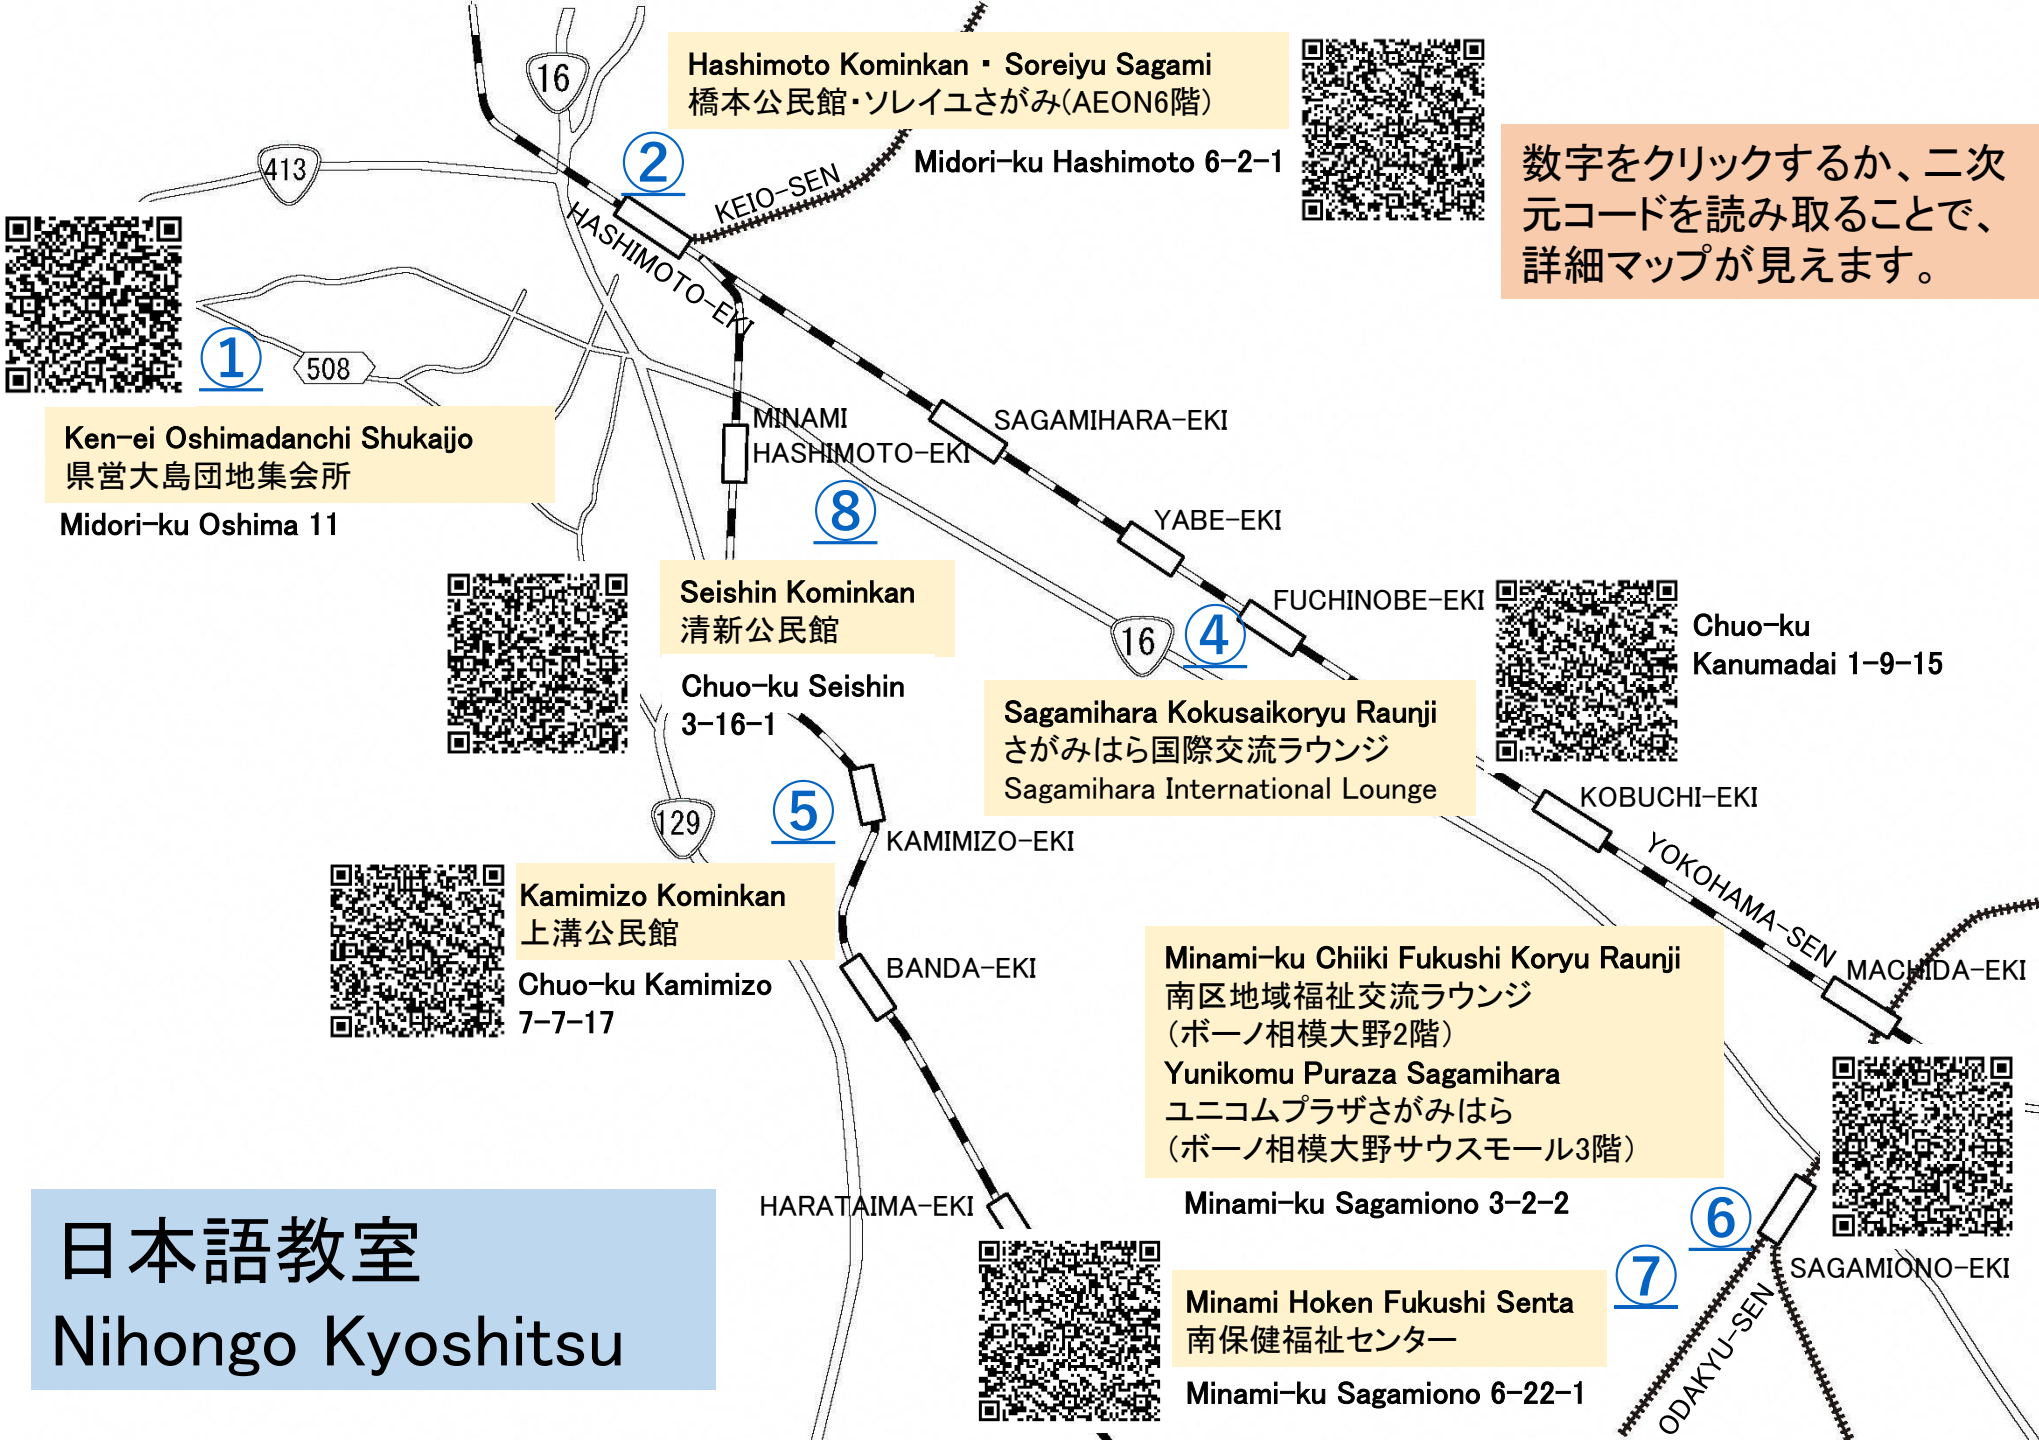

Hashimoto Kominkan・Soreiyu Sagami
橋本公民館・ソレイユさがみ(AEON6階)

Midori-ku Hashimoto 6-2-1

数字をクリックするか、二次元コードを読み取ることで、詳細マップが見えます。

Ken-ei Oshimadanchi Shukaijo
県営大島団地集会所
Midori-ku Oshima 11

①

②

Seishin Kominkan
清新公民館

Chuo-ku Seishin
3-16-1