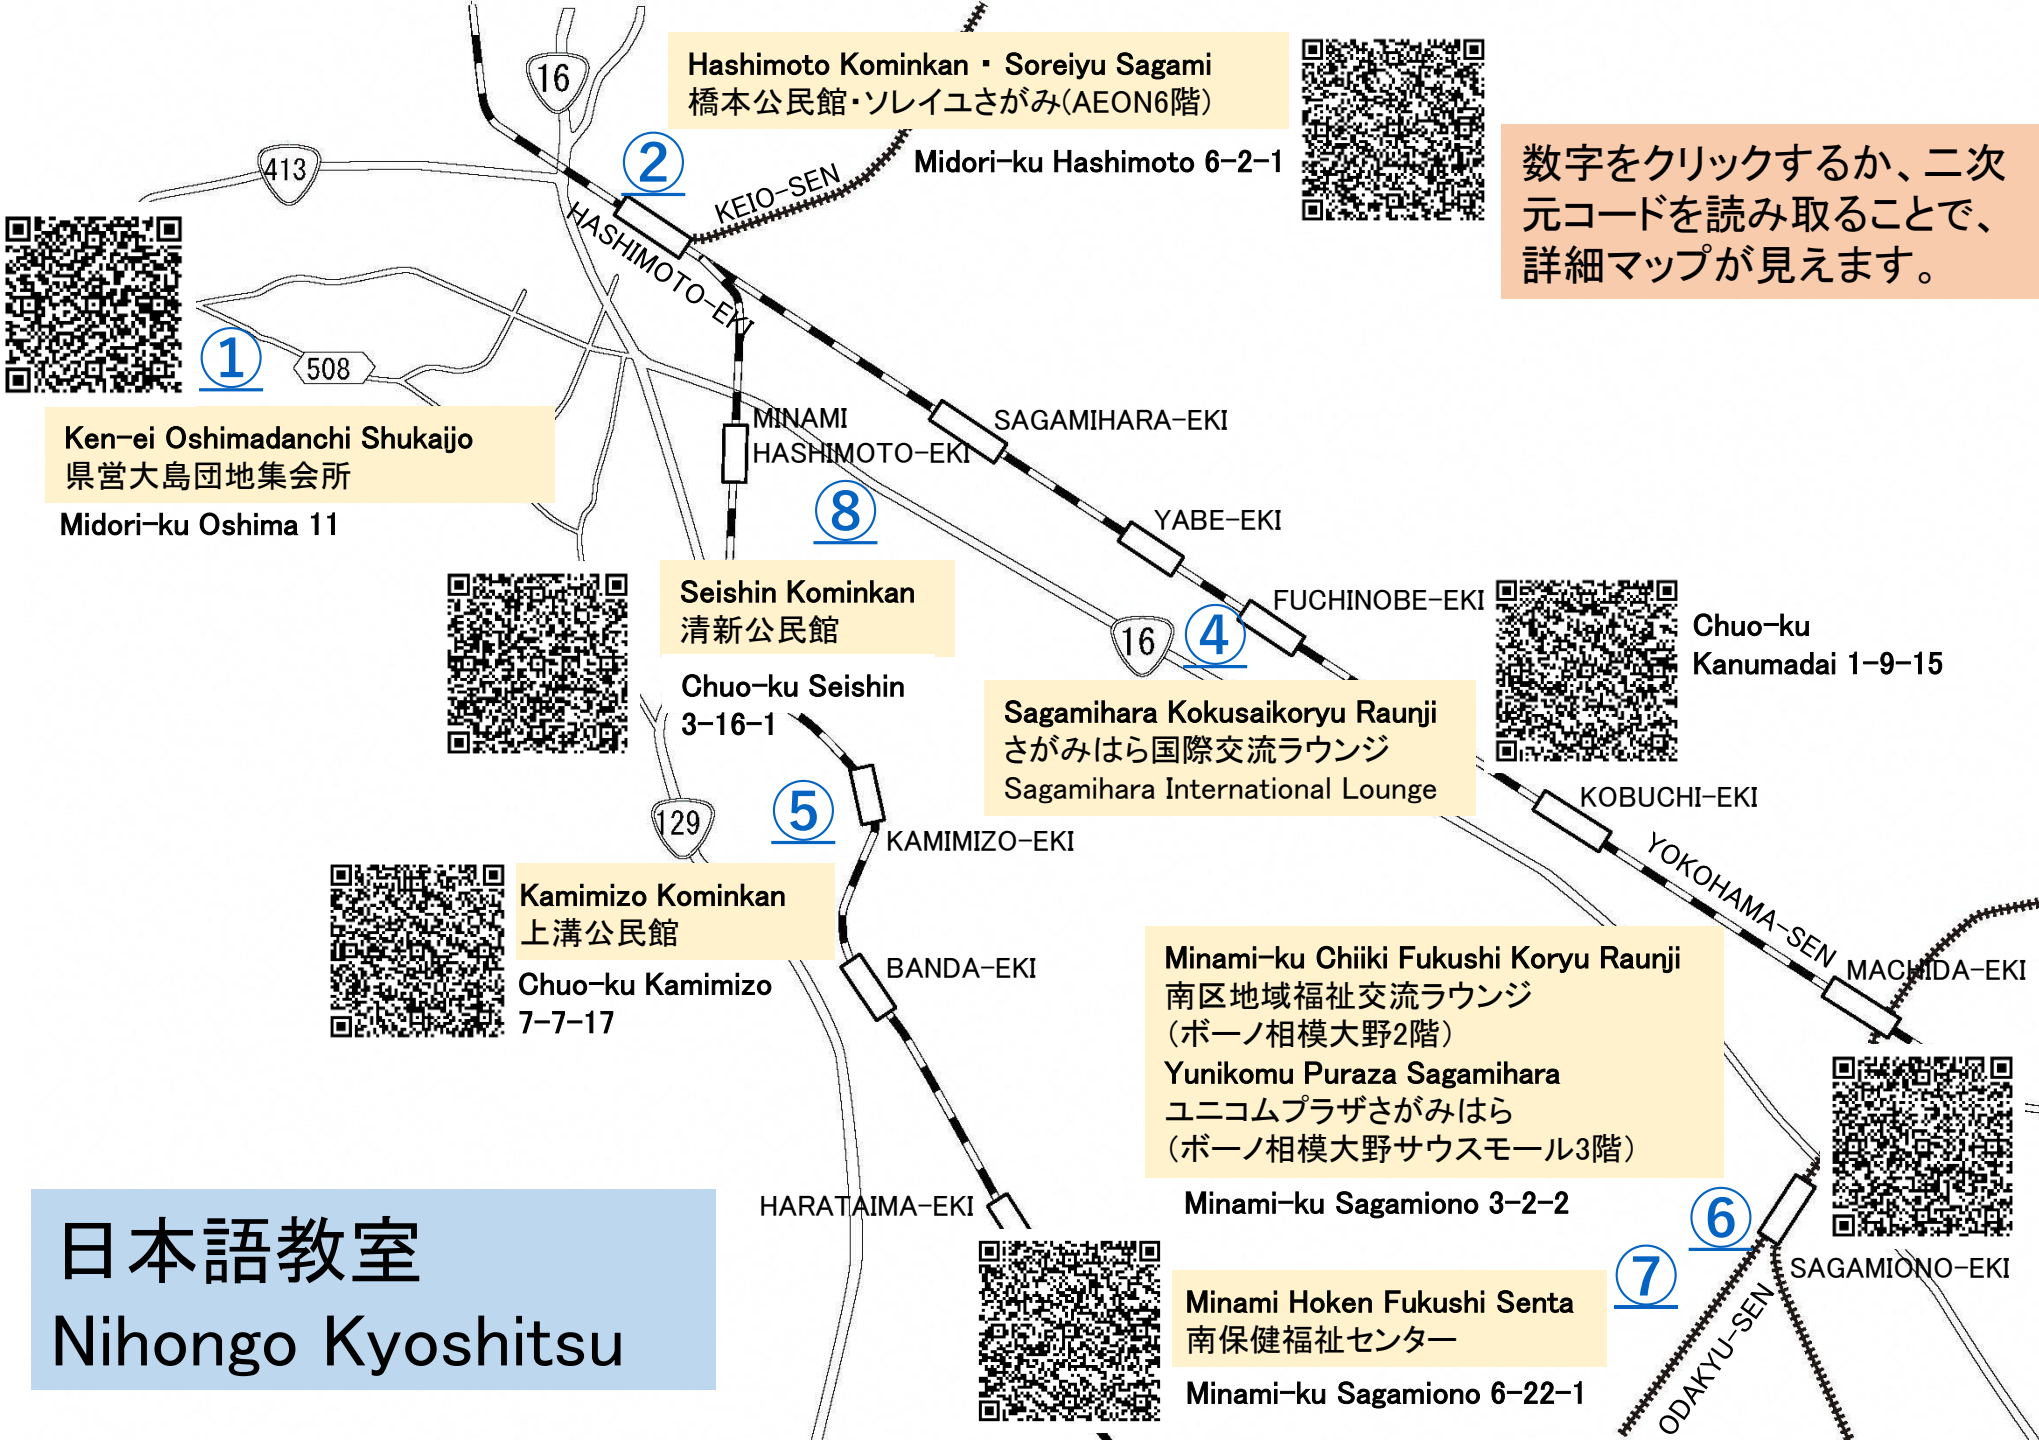

요일	장소	지도번호	시간	특징	주최단체	문의처	활동 상황
월	사가미하라 국제교류 라운지	4	오후2시~3시45분	입문~일본어검정시험레벨	테니오하노 카이	Yokota 090-9330-5625	활동중, 온라인
화	사가미하라 국제교류 라운지	4	오후6시30분~8시	입문~중급	고토노하	Matsuda 042-755-6940	활동중
수	사가미하라 국제교류 라운지	4	오전10시30분~12시	입문~중급	고토노하	Tsunefuji 090-9104-1815	활동중
	사가미하라 국제교류 라운지	4	오후6시~7시45분	입문~일본어검정시험 레벨	테니오하노 카이	Yokota 090-9330-5625	활동중, 온라인
	가미미조 공민관	5	오후6시30분~8시	입문~중급	재패니즈	Terao 090-1513-7912	활동중
목	하시모토 공민관(이온6층), 슬레이유사가미 세미나룸2 (이온6층)	2	오전10시~11시30분	입문~중급	하시모토 일본어교실	Gotou 042-762-7696	활동중
금	미나미 보건복지센터	7	오전10시~11시30분	입문, 초급(8월 휴강)	니혼고노 카이	Ueda 042-705-1737	활동중
토	사가미하라 국제교류 라운지	4	오후2시~4시	입문~검정시험 레벨	테니오하노 카이	Yokota 090-9330-5625	활동중, 온라인
	미나미구 지역 복지교류 라운지 (보노사가미오노2층) 유니코무 프라자 (보노사가미오노 사우스몰3층)	6	오후7시~8시30분	입문~중급	니혼고노 카이	Nakazato 090-3543-1853	활동중 자세한것은 담당자에 연락바랍니다.

**어린이를 위한 학습 교실**

초등학생~중학생을 대상으로한 학습교실이 있습니다.

요일	장소	지도번호	시간	대상	주최단체	문의처	활동 상황
월,화,수	사가미하라 국제교류 라운지	4	오후6시~7시45분	외국 국적의 초등학생, 중학	사가미하라시	Tsunoda 080-8914-4960	활동중
월	세이신 공민관 ※공휴일·4째주월요일 제외	8	오후4시30분~6시	외국 국적의 초등학생,중학생	S.I.C(사가미하라 인터내 셔널 클래스)	Shishido 090-4226-7172	활동중
목	오시마단지 집회소	1	오후7시~9시	외국 국적의 초등학생, 중학생	오시마 학습 교실	Yoshida 042-784-6914	활동중

(사가미하라 국제교류 라운지)

Hashimoto Kominkan・Soreiyu Sagami  
橋本公民館・ソレイユさがみ(AEON6階)

Midori-ku Hashimoto 6-2-1

数字をクリックするか、二次元コードを読み取ることで、詳細マップが見えます。

Ken-ei Oshimadanchi Shukaijo  
県営大島団地集会所  
Midori-ku Oshima 11

1

2

Seishin Kominkan  
清新公民館