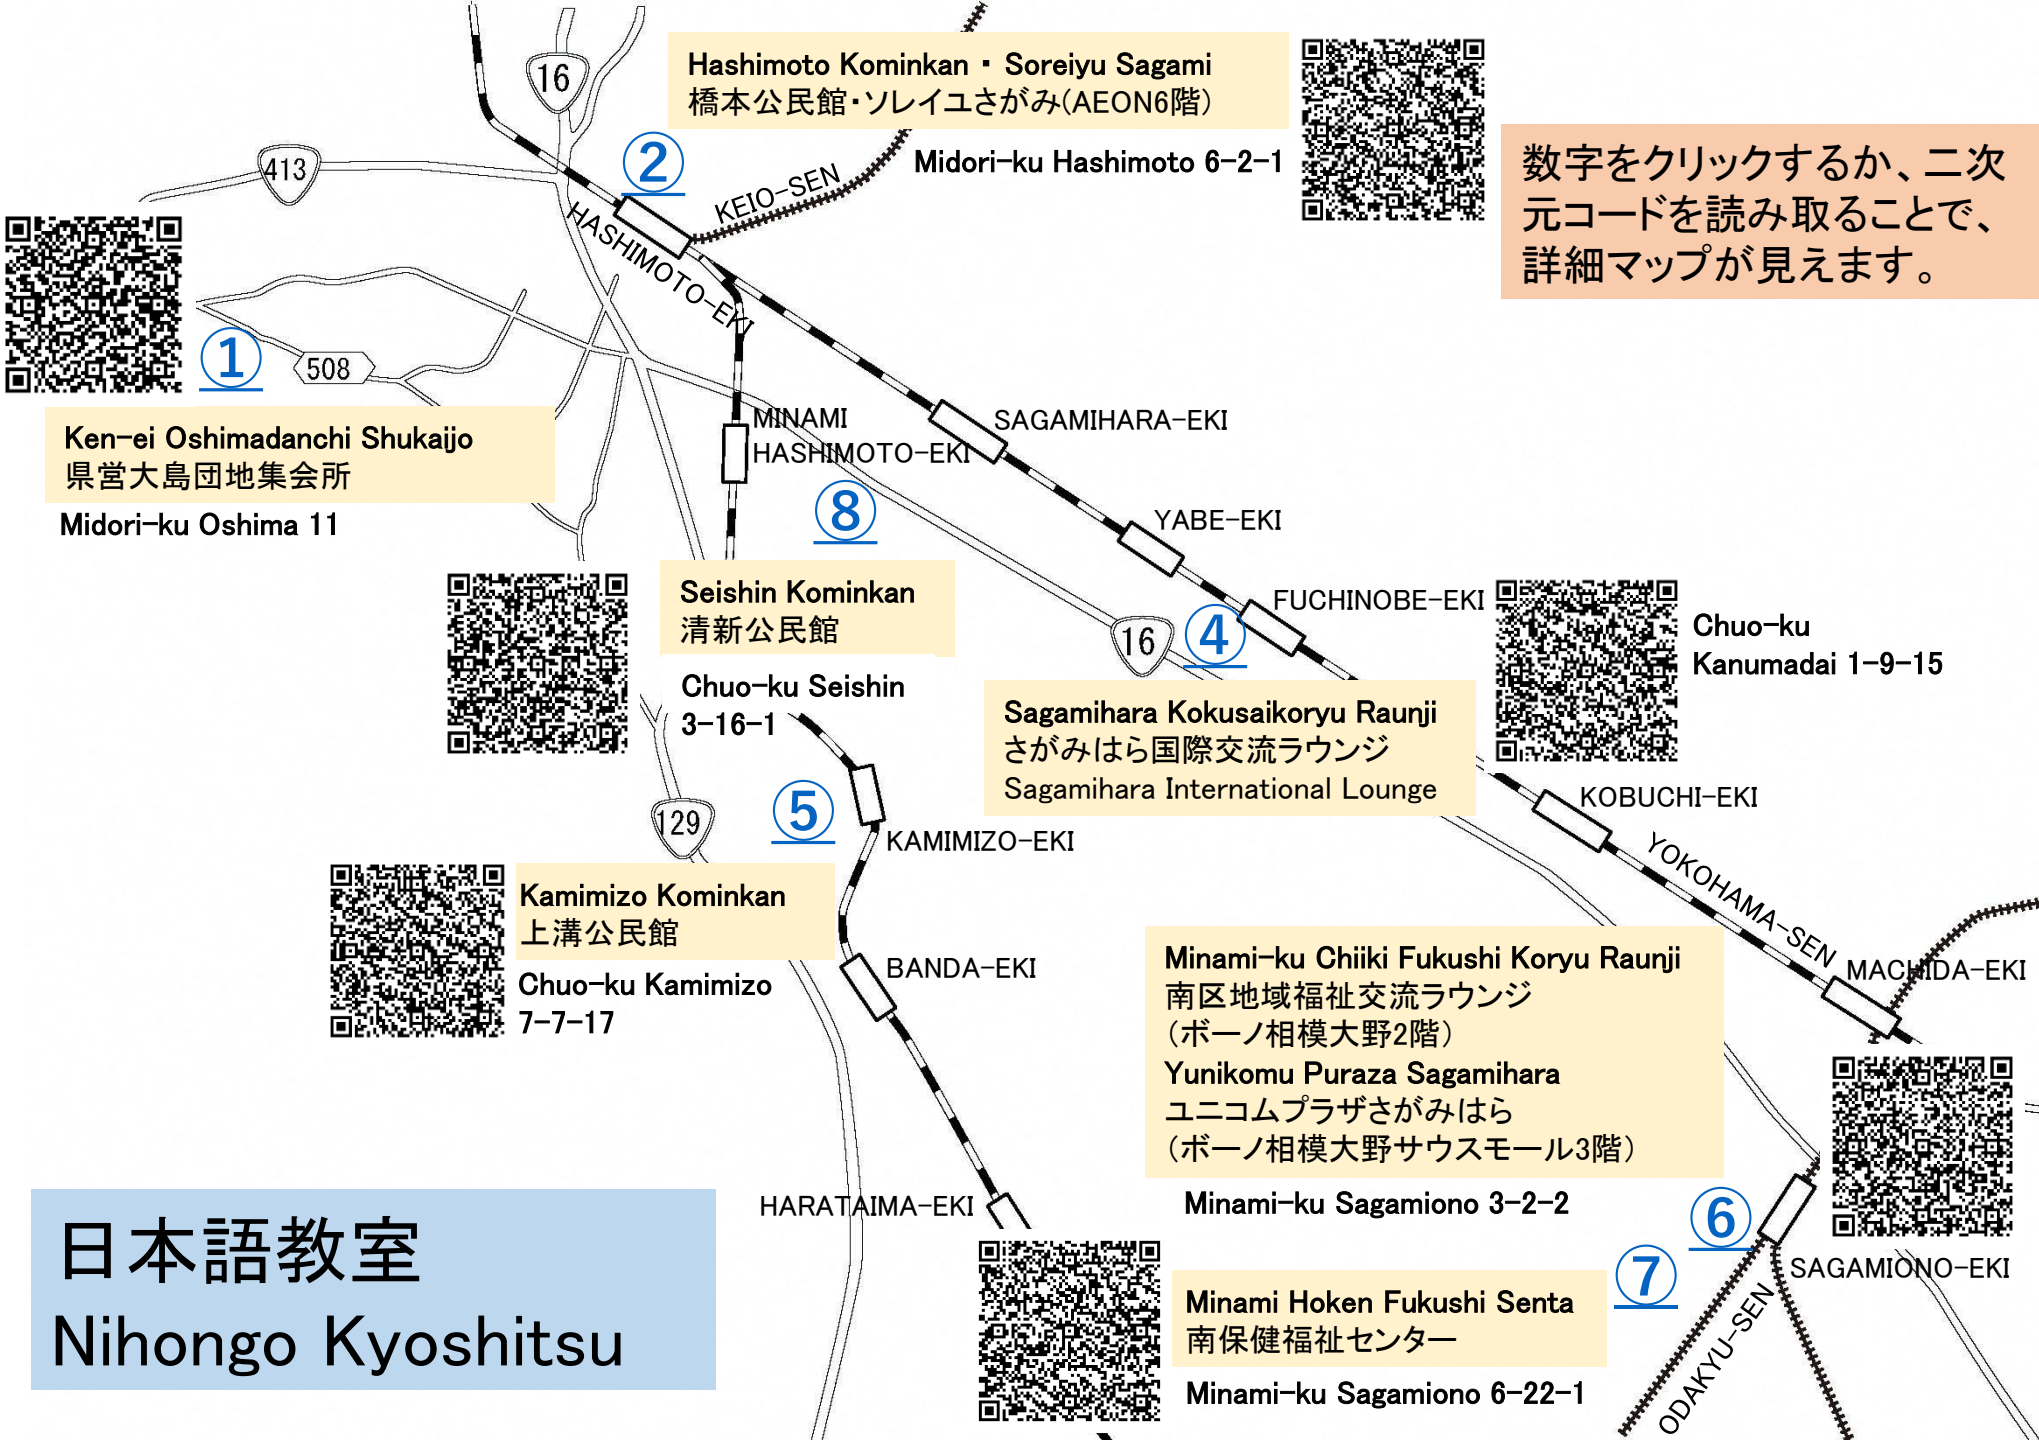

ห้องเรียนสำหรับเด็ก

วัน	สถานที่	แผนที่	เวลา	กลุ่มเป้าหมาย	กลุ่มที่สนับสนุน	ติดต่อสอบถาม	สถานะกิจกรรม
จ.อ.พ.	ชงงะมิสะระโคคุไซโคริวเลานจ์	4	18.00~19.45	น.ร.ต่างชาติชั้นประถมและมัธยมต้น	เมืองชงงะมิสะระ	Tsunoda 080-8914-4960	เปิดให้บริการ
จ.	เซชินโคมิงกัง * ยกเว้นวันหยุดราชการและวันจันทร์ที่ 4 ของเดือน	8	16.30 -18.00	น.ร.ต่างชาติชั้นประถมและมัธยมต้น	S.I.C(อินเตอร์เนชันแนลคาส)	Shishido 090-4226-7172	เปิดให้บริการ
พฤ.	โอชิมาดันจิชูโกโจ	1	17.00~21.00	น.ร.ต่างชาติชั้นประถมและมัธยมต้น	โอชิมะกักคุชูเคียวชิชิ	Yoshida 042-784-6914	เปิดให้บริการ

ชงงะมิสะระโคคุไซโคริวเลานจ์

Hashimoto Kominkan・Soreiyu Sagami
橋本公民館・ソレイユさがみ(AEON6階)

Midori-ku Hashimoto 6-2-1

数字をクリックするか、二次元コードを読み取ることで、詳細マップが見えます。

Ken-ei Oshimadanchi Shukaijo
県営大島団地集会所

Midori-ku Oshima 11