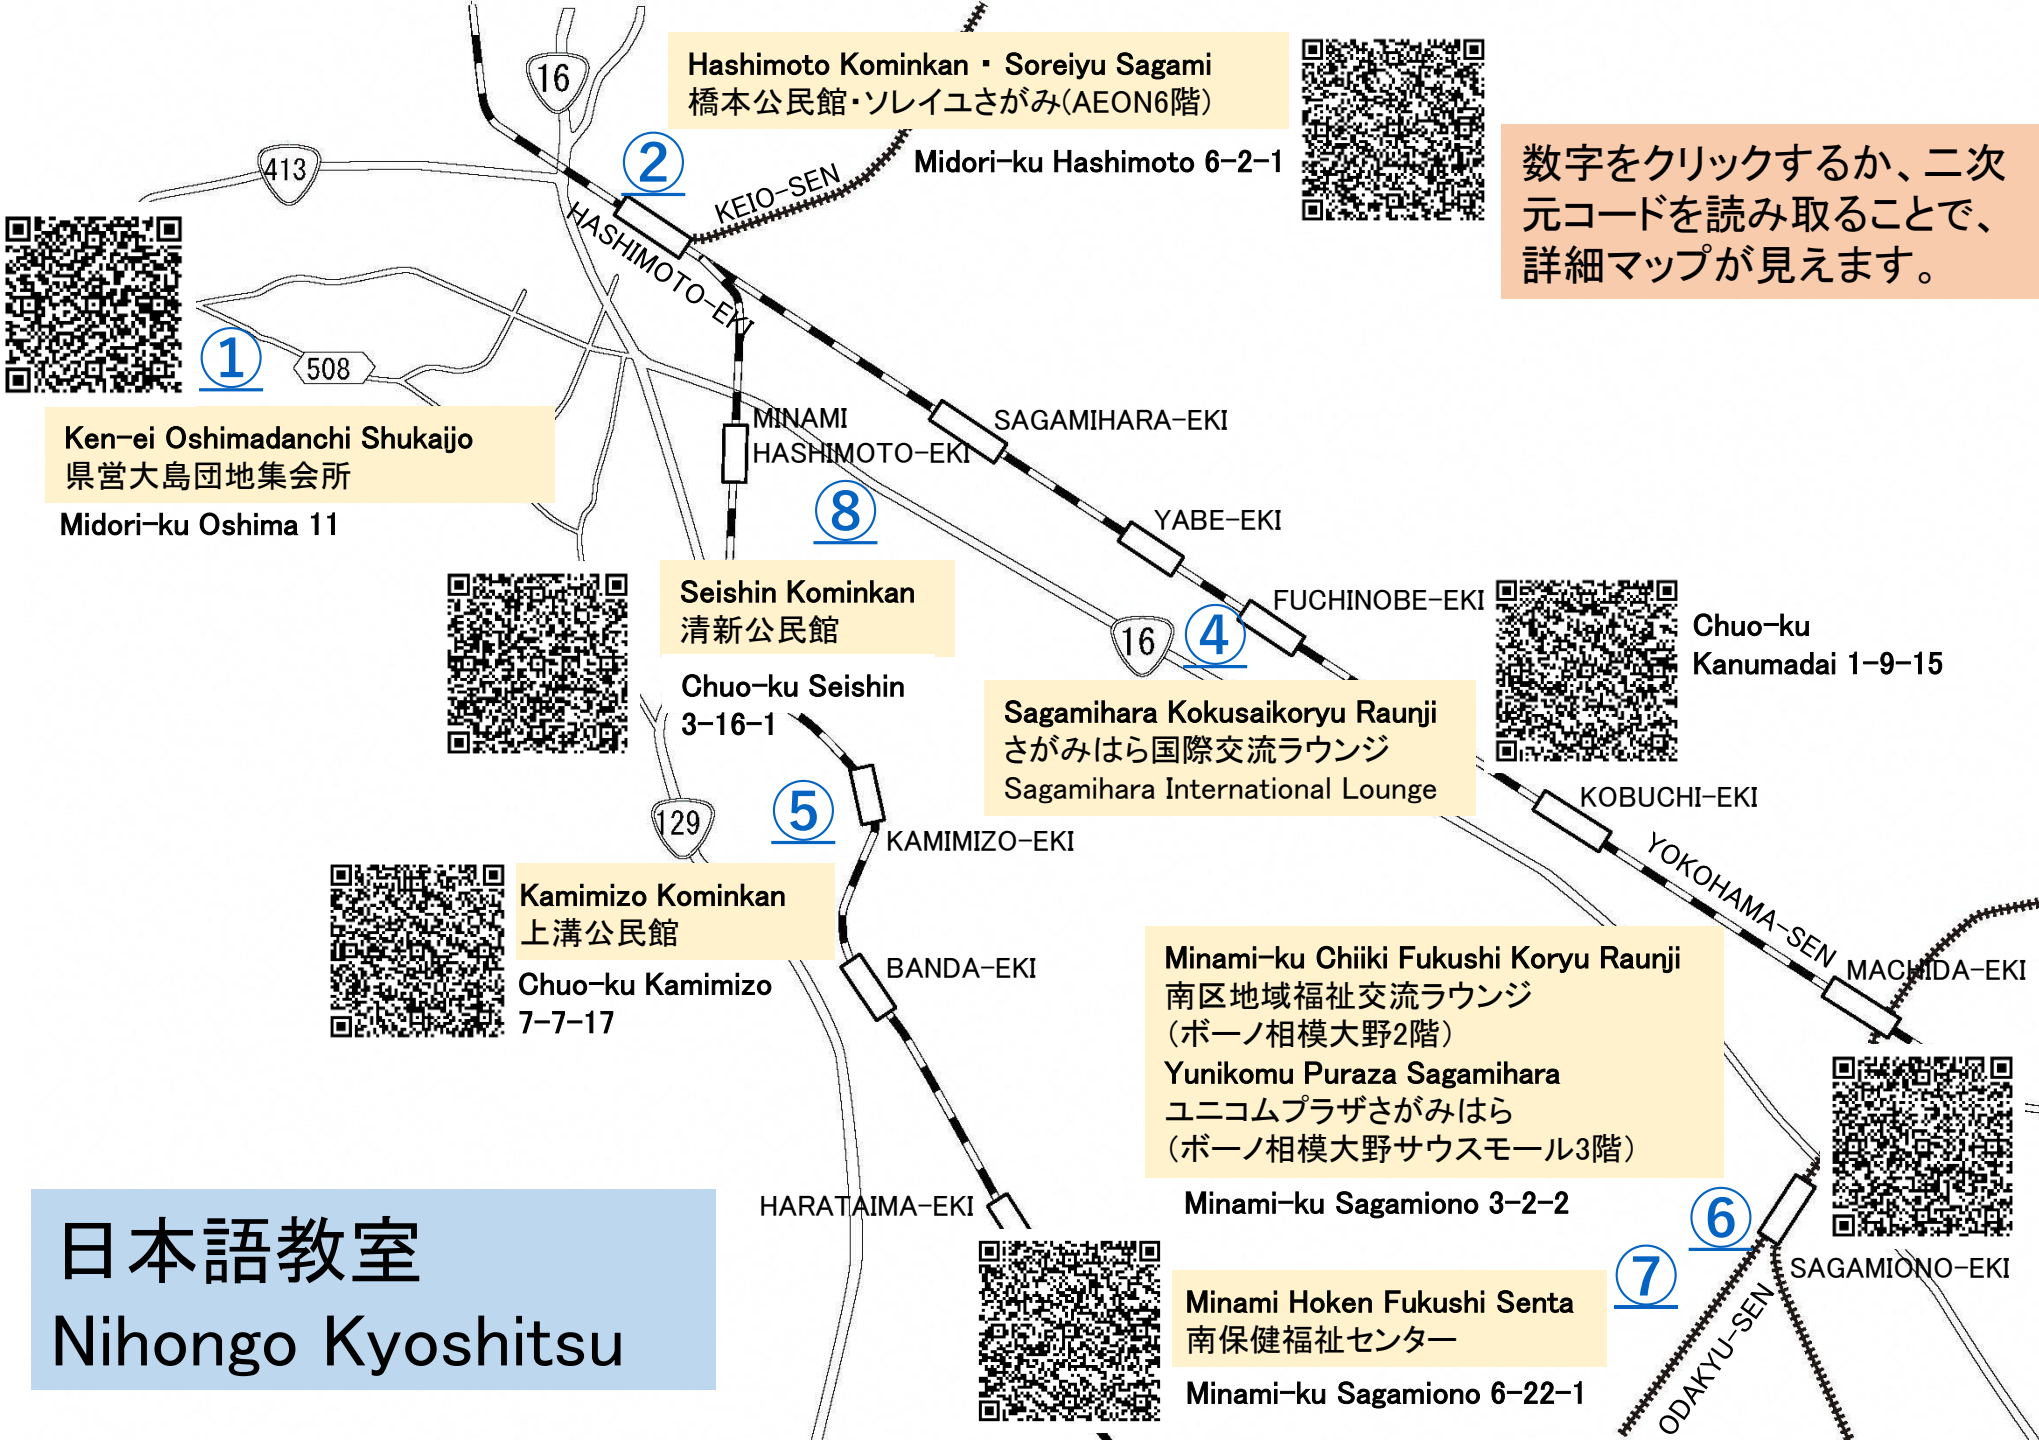

Araw	Lugar	Map No.	Oras	Katangian	Grupong Nangangasiwa	Para sa Impormasyon	
Lunes	Sagamihara International Exchange Lounge	4	Hapon 2:00~3:45	Beginners~Japanese Licence Exam. Level	Te ni o ha No Kai	Yokota 090-9330-5625	Classroom, Online
Martes	Sagamihara International Exchange Lounge	4	Gabi 6:30~8:00	Beginners~Intermediate Level	Koto no ha	Matsuda 042-755-6940	Classroom
Miyerkules	Sagamihara International Exchange Lounge	4	Umaga 10:30~12:00	Beginners~Intermediate	Koto no ha	Tsunefuji 090-9104-1815	Classroom
	Sagamihara International Exchange Lounge	4	Gabi 6:00~7:45	Beginners~Japanese Licence Exam. Level	Te ni o ha No Kai	Yokota 090-9330-5625	Classroom, Online
	Kamimizo Kominkan	5	Gabi 6:30~8:00	Beginners~Intermediate	Japanese	Terao 090-1513-7912	Classroom
Huwebes	Hashimoto Kominkan (AEON 6 Flr.), Soleui Sagami Seminar Room 2(AEON 6Flr.)	2	Umaga 10:00~11:30	Beginners~Intermediate	Hashimoto Nihongo Kyoshitsu	Gotou 042-762-7696	Classroom
Biyernes	Minami Hoken Fukushi Center	7	Umaga 10:00~11:30	Beginners, Elementary Level (Walang pasok pag Agosto)	Nihongo no kai	Ueda 042-705-1737	Classroom
Sabado	Sagamihara International Exchange Lounge	4	Hapon 2:00~4:00	Beginners~Japanese Licence Exam. Level	Te ni o ha No Kai	Yokota 090-9330-5625	Classroom, Online
	Minamiku Chiiki Fukushi Exchange Lounge (Bono Sagamiono 2nd Flr.) Unicom Plaza Sagamihara (Bono Sagamiono South Mall 3rd Flr.)	6	Gabi 7:00~8:30	Beginners~Intermediate Level	Nihongo no kai	Nakazato 090-3543-1853	Classroom

Sagamihara City Sagamihara International Lounge

Hashimoto Kominkan・Soreiyu Sagami  
橋本公民館・ソレイユさがみ(AEON6階)

Midori-ku Hashimoto 6-2-1

数字をクリックするか、二次元コードを読み取ることで、詳細マップが見えます。

Ken-ei Oshimadanchi Shukaijo  
県営大島団地集会所