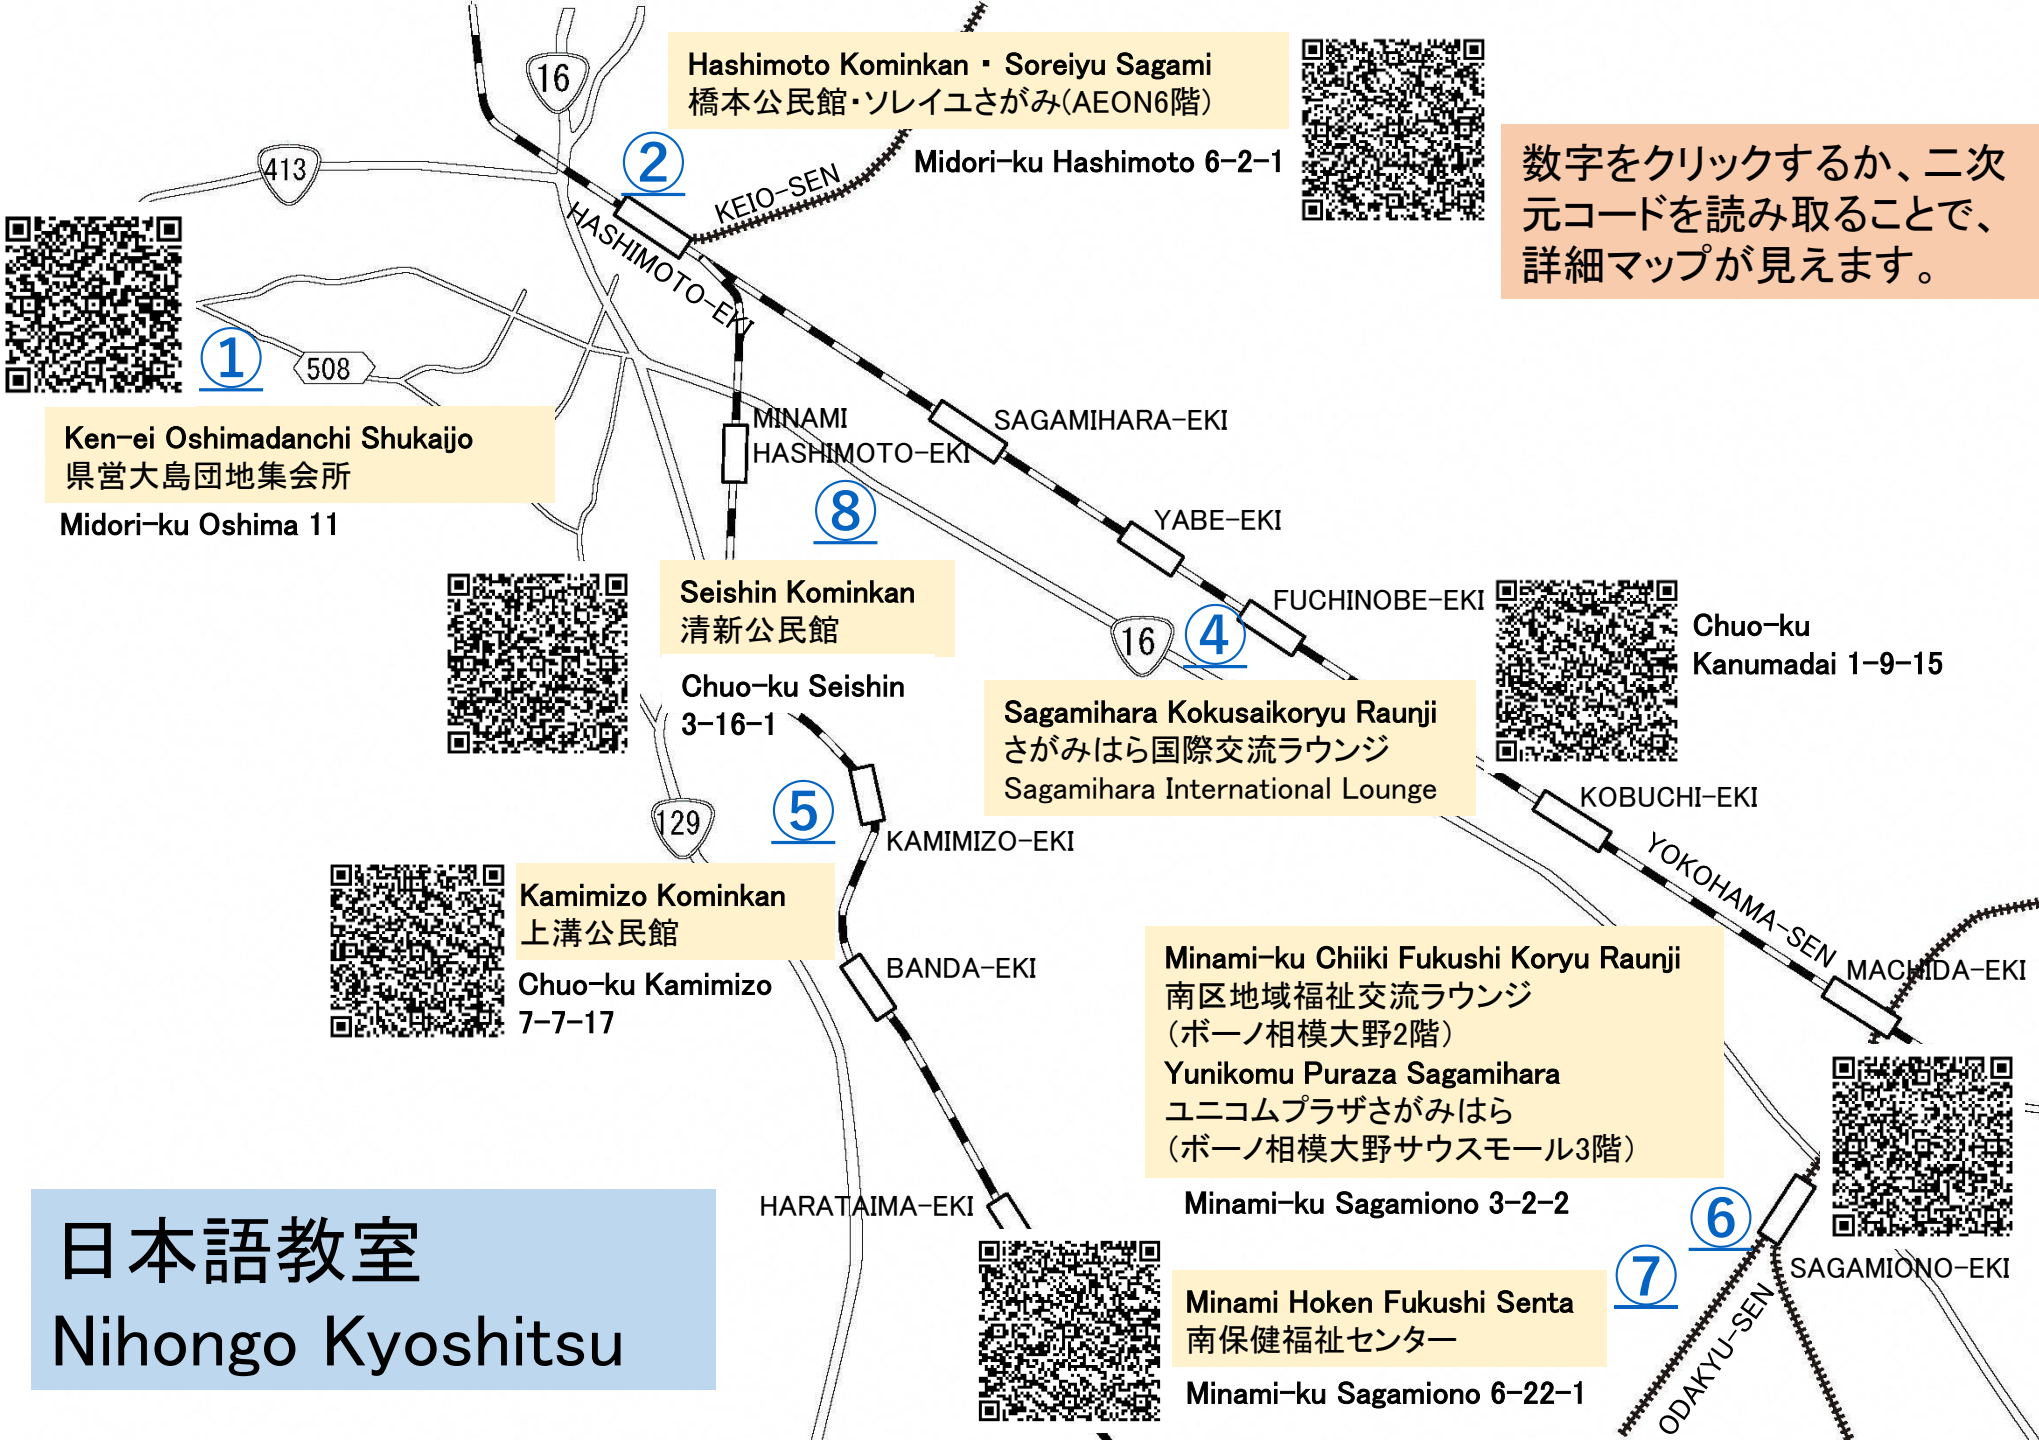

Hashimoto Kominkan・Soreiyu Sagami
橋本公民館・ソレイユさがみ(AEON6階)

Midori-ku Hashimoto 6-2-1

数字をクリックするか、二次元コードを読み取ることで、詳細マップが見えます。

Ken-ei Oshimadanchi Shukaijo
県営大島団地集会所
Midori-ku Oshima 11

1

2

Seishin Kominkan
清新公民館

Chuo-ku Seishin
3-16-1